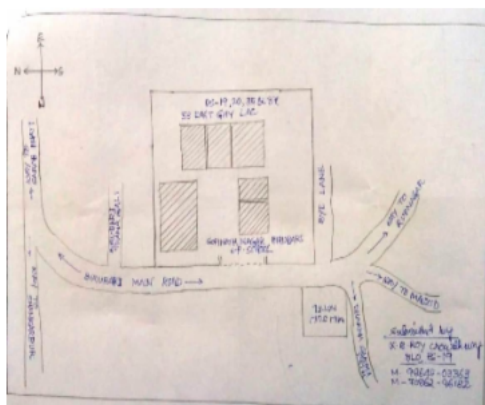

Nazri Naksha