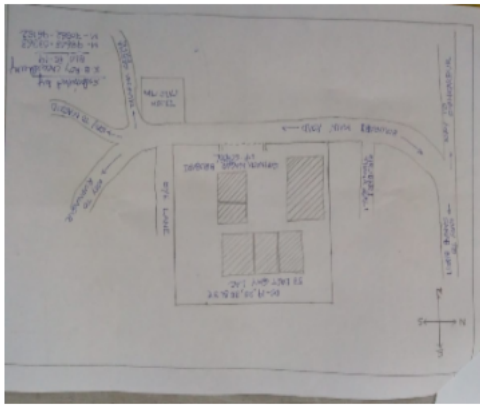

Nazri Naksha