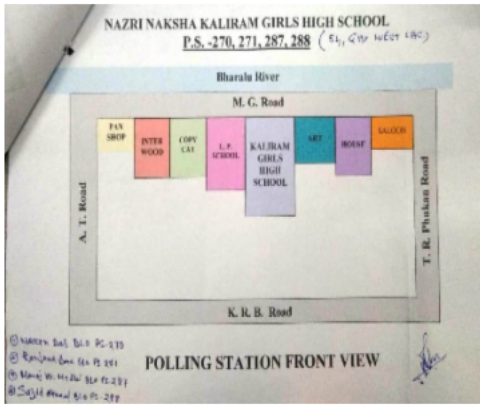

Nazri Naksha