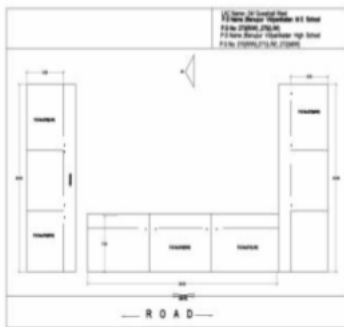

নিৰ্বাচক পঞ্জীয়ন বিষয়াৰ স্বাক্ষৰ

Nazri Naksha

Google Map View

Polling Station Building Front View

ভোটগ্ৰহন কেন্দ্ৰৰ সন্মুখৰ দৃশ্য

Cad View

Key MAP View

1 নাম : গুণমালা জৈন স্বামীৰ নাম : শান্তিলাল জৈন ঘৰ নং : 1 বয়স : 70 লিঙ্গ : মহিলা	GZH0610121 ফটো উপলব্ধ	2 নাম : বসন্ত দাস হাজৰিকা স্বামীৰ নাম : পল্লীশ হাজৰিকা ঘৰ নং : 1 বয়স : 59 লিঙ্গ : মহিলা	GZH0610097 ফটো উপলব্ধ	3 নাম : হৰ্ষ কুমাৰ চেঠী পিতাৰ নাম : প্ৰদীপ কুমাৰ চেঠী ঘৰ নং : 1 বয়স : 28 লিঙ্গ : পুৰুষ	GZH0610196 ফটো উপলব্ধ
4 নাম : প্ৰণৱ হাজৰিকা পিতাৰ নাম : কমল হাজৰিকা ঘৰ নং : 1 বয়স : 27 লিঙ্গ : পুৰুষ	GZH0610261 ফটো উপলব্ধ	5 নাম : অনপ্ৰিয়া হৰলালকা স্বামীৰ নাম : হেমন্ত হৰলালকা ঘৰ নং : 3 বয়স : 38 লিঙ্গ : মহিলা	GZH0826750 ফটো উপলব্ধ	6 নাম : বৃন্দা হৰলালকা পিতাৰ নাম : কমল কুমাৰ হৰলালকা ঘৰ নং : 3 বয়স : 29 লিঙ্গ : মহিলা	GZH0826743 ফটো উপলব্ধ
7 নাম : গৌতম গৰোড়িয়া পিতাৰ নাম : কিষানলাল গৰোড়িয়া ঘৰ নং : 8 বয়স : 48 লিঙ্গ : পুৰুষ	GZH2368272 ফটো উপলব্ধ	8 নাম : দীপা গৰোড়িয়া স্বামীৰ নাম : গৌতম গৰোড়িয়া ঘৰ নং : 8 বয়স : 44 লিঙ্গ : মহিলা	GZH2367787 ফটো উপলব্ধ	9 নাম : বিজিত গগৈ পিতাৰ নাম : বকুল গগৈ ঘৰ নং : 9 বয়স : 28 লিঙ্গ : পুৰুষ	GZH0610204 ফটো উপলব্ধ
10 নাম : গোলপে ডেৱী দুগৰ স্বামীৰ নাম : সুৰজ মলজী দুগৰ ঘৰ নং : 19 বয়স : 72 লিঙ্গ : মহিলা	GZH2634584 ফটো উপলব্ধ	11 নাম : অনিল কুমাৰ দুগৰ পিতাৰ নাম : সুৰজ মলজী দুগৰ ঘৰ নং : 19 বয়স : 50 লিঙ্গ : পুৰুষ	GZH2634562 ফটো উপলব্ধ	12 নাম : উৰ্মিলা দুগৰ স্বামীৰ নাম : অনিল কুমাৰ দুগৰ ঘৰ নং : 19 বয়স : 46 লিঙ্গ : মহিলা	GZH2634573 ফটো উপলব্ধ
13 নাম : কৰণ দুগৰ পিতাৰ নাম : অনিল কুমাৰ দুগৰ ঘৰ নং : 19 বয়স : 24 লিঙ্গ : পুৰুষ	GZH2129047 ফটো উপলব্ধ	14 নাম : দেবাংগা হাজৰিকা পিতাৰ নাম : পৰশ হাজৰিকা ঘৰ নং : 19 এ বয়স : 24 লিঙ্গ : পুৰুষ	GZH2630796 ফটো উপলব্ধ	15 নাম : বেবী জৈন পিতাৰ নাম : সুৰেন্দ্ৰ কুমাৰ সেঠি ঘৰ নং : 39 বয়স : 29 লিঙ্গ : মহিলা	GZH0854786 ফটো উপলব্ধ
16 নাম : ভাগ চন্দ জৈন পিতাৰ নাম : ভাৱৰ লাল জৈন ঘৰ নং : 38 বয়স : 71 লিঙ্গ : পুৰুষ	GZH2634642 ফটো উপলব্ধ	17 নাম : সৰোজ দেবী জৈন পিতাৰ নাম : ভাগ চন্দ জৈন ঘৰ নং : 38 বয়স : 67 লিঙ্গ : মহিলা	GZH2634653 ফটো উপলব্ধ	18 নাম : মহেন্দ্ৰ কুমাৰ জৈন পিতাৰ নাম : ভাৱৰ লাল জৈন ঘৰ নং : 38 বয়স : 56 লিঙ্গ : পুৰুষ	GZH2634619 ফটো উপলব্ধ
19 নাম : ববিতা জৈন পিতাৰ নাম : ভাগ চন্দ জৈন ঘৰ নং : 38 বয়স : 53 লিঙ্গ : মহিলা	GZH2634620 ফটো উপলব্ধ	20 নাম : বিকাশ জৈন পিতাৰ নাম : ভাগ চন্দ জৈন ঘৰ নং : 38 বয়স : 47 লিঙ্গ : পুৰুষ	GZH2634631 ফটো উপলব্ধ	21 নাম : মনিকা জৈন স্বামীৰ নাম : বিকাশ জৈন ঘৰ নং : 38 বয়স : 43 লিঙ্গ : মহিলা	GZH2634595 ফটো উপলব্ধ
22 নাম : শালিনী জৈন স্বামীৰ নাম : প্ৰতিক জৈন ঘৰ নং : 34 বয়স : 34 লিঙ্গ : মহিলা	GZH0966275 ফটো উপলব্ধ	23 নাম : ৰিচব জৈন পিতাৰ নাম : মহেন্দ্ৰ জৈন ঘৰ নং : 34 বয়স : 29 লিঙ্গ : পুৰুষ	GZH2940218 ফটো উপলব্ধ	24 নাম : মণীষ ৰয় পিতাৰ নাম : ভজন ৰয় ঘৰ নং : 34 বয়স : 29 লিঙ্গ : পুৰুষ	GZH0896480 ফটো উপলব্ধ
25 নাম : তুলসি কুমাৰী স্বামীৰ নাম : ৰাজেশ মাহাত ঘৰ নং : 42 বয়স : 25 লিঙ্গ : মহিলা	GZH0966267 ফটো উপলব্ধ	26 নাম : বিক্ৰম দত্ত লহকৰ পিতাৰ নাম : বিৰেন্দ্ৰ দত্ত লহকৰ ঘৰ নং : 88 বয়স : 37 লিঙ্গ : পুৰুষ	GZH2940161 ফটো উপলব্ধ	27 নাম : অদিতি দত্ত লহকৰ স্বামীৰ নাম : বিক্ৰম দত্ত লহকৰ ঘৰ নং : 44 শ্ৰেহালয় বয়স : 33 লিঙ্গ : মহিলা	GZH2517787 ফটো উপলব্ধ
28 নাম : তৰিশ ভাৰতীয় পিতাৰ নাম : অজয় ভাৰতীয় ঘৰ নং : 45 বয়স : 27 লিঙ্গ : পুৰুষ	GZH2549731 ফটো উপলব্ধ	29 নাম : যুতিকা কাকতি পিতাৰ নাম : নলিনী কুমাৰ কাকতি ঘৰ নং : 89 বয়স : 36 লিঙ্গ : মহিলা	GZH2634664 ফটো উপলব্ধ	30 নাম : শুভম সৱাগুগি পিতাৰ নাম : সুশীল কুমাৰ চেৰাউগী ঘৰ নং : 55 বয়স : 29 লিঙ্গ : পুৰুষ	GZH0610246 ফটো উপলব্ধ