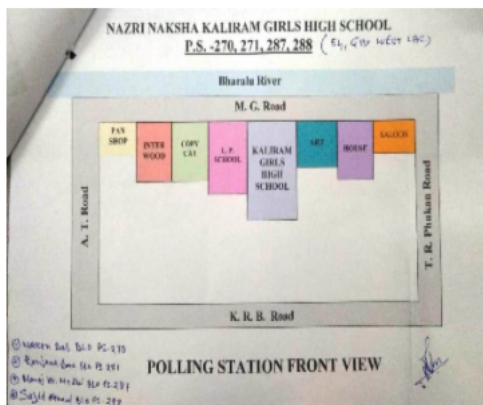

Nazri Naksha