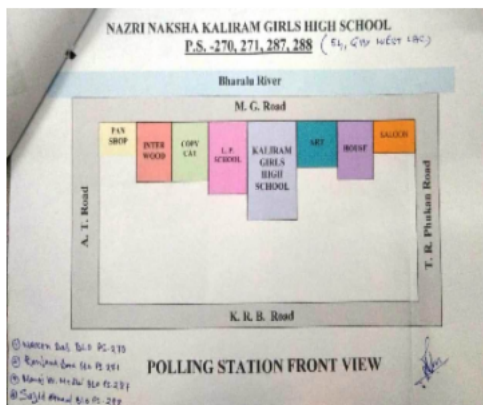

Nazri Naksha