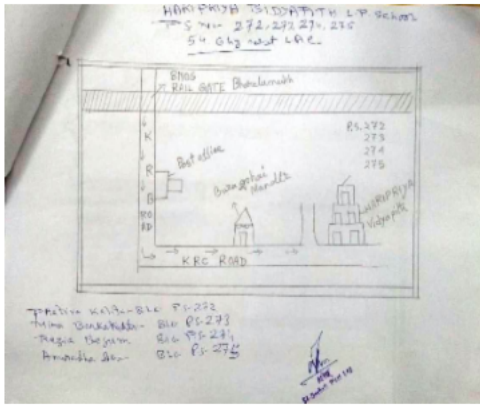

Nazri Naksha