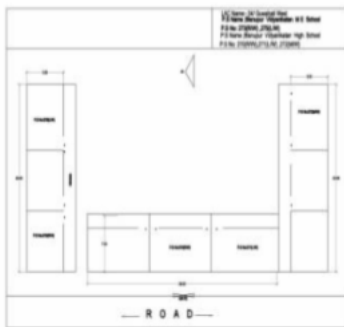

নিৰ্বাচক পঞ্জীয়ন বিষয়াৰ স্বাক্ষৰ

Nazri Naksha

Google Map View

Polling Station Building Front View

ভোটগ্ৰহন কেন্দ্ৰৰ সন্মুখৰ দৃশ্য

Cad View

Key MAP View

1 নাম : বামনাথ চৌধুৰী পিতাৰ নাম: তাৰা কান্ত ঘৰ নং : 0 বয়স : 39 লিঙ্গ : পুৰুষ	QOS0068932 ফটো উপলব্ধ	2 নাম : ধৰম নাথ চৌধুৰী পিতাৰ নাম: লাল মইৰ ঘৰ নং : 0 বয়স : 38 লিঙ্গ : পুৰুষ	QOS0068882 ফটো উপলব্ধ	3 নাম : ৰাজশ্ৰী অনন্যা দত্ত পিতাৰ নাম: ডঃ দ্বিজেন চন্দ্ৰ দত্ত ঘৰ নং : 0 বয়স : 34 লিঙ্গ : মহিলা	GZH0032374 ফটো উপলব্ধ
4 নাম : প্ৰনিতা হালৈ পিতাৰ নাম: প্ৰফুল্ল হালৈ ঘৰ নং : 00 বয়স : 34 লিঙ্গ : মহিলা	QOS0060137 ফটো উপলব্ধ	5 নাম : ৰঞ্জিত সিনহা পিতাৰ নাম: ব্ৰজ মনি সিনহা ঘৰ নং : 1 বয়স : 63 লিঙ্গ : পুৰুষ	GZH2933519 ফটো উপলব্ধ	6 নাম : চাৰুবালা বৰ্মন পিতাৰ নাম: অনন্ত বৰ্মন ঘৰ নং : 1 বয়স : 58 লিঙ্গ : মহিলা	GZH0032230 ফটো উপলব্ধ
7 নাম : অনিমা সিনহা স্বামীৰ নাম: ৰঞ্জিত সিনহা ঘৰ নং : 1 বয়স : 55 লিঙ্গ : মহিলা	GZH2933520 ফটো উপলব্ধ	8 নাম : সন্তোষ সিনহা পিতাৰ নাম: নাগেন্দ্ৰ কুমাৰ ঘৰ নং : 1 বয়স : 46 লিঙ্গ : পুৰুষ	GZH2507359 ফটো উপলব্ধ	E 9 নাম : নাতু বৰ্মন পিতাৰ নাম: চাৰুবালা বৰ্মন ঘৰ নং : 1 বয়স : 39 লিঙ্গ : পুৰুষ	GZH0032232 ফটো উপলব্ধ
10 নাম : সন্তু ঠাকুৰ পিতাৰ নাম: সূৰেন্দ্ৰ চন্দ্ৰ দাস ঘৰ নং : 1 বয়স : 38 লিঙ্গ : পুৰুষ	GZH0032233 ফটো উপলব্ধ	11 নাম : সঞ্জয় কুমাৰ সিনহা পিতাৰ নাম: নৰেন্দ্ৰ সিনহা ঘৰ নং : 1 বয়স : 37 লিঙ্গ : পুৰুষ	GZH0032234 ফটো উপলব্ধ	12 নাম : বিজয় বৰ্মন পিতাৰ নাম: চাৰুবালা বৰ্মন ঘৰ নং : 1 বয়স : 36 লিঙ্গ : পুৰুষ	GZH2506969 ফটো উপলব্ধ
13 নাম : উৰমিলা দেৱী স্বামীৰ নাম: ধৰম নাথ চৌধুৰী ঘৰ নং : 1 বয়স : 34 লিঙ্গ : মহিলা	GZH2932867 ফটো উপলব্ধ	14 নাম : আৰোমা কাৰৰা পিতাৰ নাম: আলোক কাৰৰা ঘৰ নং : 1 বয়স : 32 লিঙ্গ : মহিলা	GZH0032235 ফটো উপলব্ধ	15 নাম : ৰাজেশ সিনহা পিতাৰ নাম: ৰঞ্জিত সিনহা ঘৰ নং : 1 বয়স : 31 লিঙ্গ : পুৰুষ	GZH2932754 ফটো উপলব্ধ
16 নাম : বিবেক কুমাৰ পিতাৰ নাম: শ্ৰীধৰ ঠাকুৰ ঘৰ নং : 01 বয়স : 30 লিঙ্গ : পুৰুষ	GZH0575290 ফটো উপলব্ধ	17 নাম : অৰ্পিতা সিনহা পিতাৰ নাম: ৰঞ্জিতা সিনহা ঘৰ নং : 1 বয়স : 29 লিঙ্গ : মহিলা	GZH2932765 ফটো উপলব্ধ	18 নাম : দিব্যজ্যোতি ডেকা পিতাৰ নাম: মলিন ডেকা ঘৰ নং : 1 বয়স : 25 লিঙ্গ : পুৰুষ	GZH0739128 ফটো উপলব্ধ
19 নাম : ৰাজল শৰ্মা পিতাৰ নাম: বিনোদ কুমাৰ শৰ্মা ঘৰ নং : 1 বয়স : 25 লিঙ্গ : পুৰুষ	GZH0782813 ফটো উপলব্ধ	20 নাম : প্ৰিয়া শৰ্মা পিতাৰ নাম: আমোদ শৰ্মা ঘৰ নং : 1 বয়স : 25 লিঙ্গ : মহিলা	QOS0058594 ফটো উপলব্ধ	21 নাম : অমিত শৰ্মা পিতাৰ নাম: আমোদ শৰ্মা ঘৰ নং : 1 বয়স : 24 লিঙ্গ : পুৰুষ	QOS0051029 ফটো উপলব্ধ
22 নাম : চুমি মজুমদাৰ পিতাৰ নাম: গৌপাল মজুমদাৰ ঘৰ নং : 1 বয়স : 22 লিঙ্গ : মহিলা	QOS0134965 ফটো উপলব্ধ	23 নাম : প্ৰিয়াংশী শৰ্মা পিতাৰ নাম: বিষ্ণু শৰ্মা ঘৰ নং : 01 বয়স : 20 লিঙ্গ : মহিলা	QOS0085894 ফটো উপলব্ধ	24 নাম : বিনোদ মিশ্ৰা পিতাৰ নাম: ৰামসাগৰ মিশ্ৰা ঘৰ নং : 1 বয়স : 46 লিঙ্গ : পুৰুষ	GZH2852859 ফটো উপলব্ধ
25 নাম : কিৰণ মিশ্ৰা স্বামীৰ নাম: বিনোদ মিশ্ৰা ঘৰ নং : 1 বয়স : 41 লিঙ্গ : মহিলা	GZH2852860 ফটো উপলব্ধ	26 নাম : অঞ্জলি দাস স্বামীৰ নাম: মহন দাস ঘৰ নং : 1 বয়স : 41 লিঙ্গ : মহিলা	GZH2853114 ফটো উপলব্ধ	27 নাম : অভয় কুমাৰ মিশ্ৰ পিতাৰ নাম: তাকেশ্বৰ মিশ্ৰ ঘৰ নং : 02 বয়স : 42 লিঙ্গ : পুৰুষ	QOS0023127 ফটো উপলব্ধ
# 28 নাম : সপ্না জৈন স্বামীৰ নাম: জিতেন্দ্ৰ কুমাৰ জৈন ঘৰ নং : 2 বয়স : 43 লিঙ্গ : মহিলা	GZH2933973 ফটো উপলব্ধ	29 নাম : প্ৰমোদ ঠাকুৰ পিতাৰ নাম: গনেশ ঠাকুৰ ঘৰ নং : 2 বয়স : 40 লিঙ্গ : পুৰুষ	GZH2933655 ফটো উপলব্ধ	30 নাম : ববিতা কুমাৰী স্বামীৰ নাম: প্ৰমোদ ঠাকুৰ ঘৰ নং : 2 বয়স : 37 লিঙ্গ : মহিলা	GZH0782763 ফটো উপলব্ধ