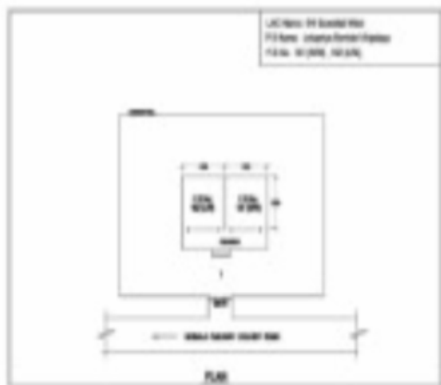

নিৰ্বাচক পঞ্জীয়ন বিষয়াৰ স্বাক্ষৰ

Nazri Naksha

Google Map View

Polling Station Building Front View

ভোটগ্ৰহন কেন্দ্ৰৰ সন্মুখৰ দৃশ্য

Cad View

Key MAP View

1 নাম : সুখেন চন্দ্ৰ দাস পিতাৰ নাম: শিৱাস চন্দ্ৰ দাস ঘৰ নং : 00 বয়স : 58 লিঙ্গ : পুৰুষ	CCG0005011 ফটো উপলব্ধ	2 নাম : গদাধৰ দাস পিতাৰ নাম: জলেশ্বৰ দাস ঘৰ নং : 00 বয়স : 49 লিঙ্গ : পুৰুষ	GZH0537423 ফটো উপলব্ধ	3 নাম : টাপু দাস স্বামীৰ নাম: সুখেন চন্দ্ৰ দাস ঘৰ নং : 00 বয়স : 44 লিঙ্গ : মহিলা	CCG0005013 ফটো উপলব্ধ
4 নাম : পাৰিজান বেগম স্বামীৰ নাম: জামাল উদ্দীন ঘৰ নং : 0 বয়স : 39 লিঙ্গ : মহিলা	GZH0946780 ফটো উপলব্ধ	R2 5 নাম : বাধা থাপা স্বামীৰ নাম: শামু থাপা ঘৰ নং : 0 বয়স : 31 লিঙ্গ : মহিলা	GZH0946731 ফটো উপলব্ধ	6 নাম : আলাল উদ্দীন পিতাৰ নাম: বিয়াস উদ্দীন ঘৰ নং : 0 বয়স : 30 লিঙ্গ : পুৰুষ	GZH0941922 ফটো উপলব্ধ
7 নাম : অঞ্জলী ছেত্ৰী পিতাৰ নাম: গনেশ ছেত্ৰী ঘৰ নং : 00 বয়স : 21 লিঙ্গ : মহিলা	GZH0937151 ফটো উপলব্ধ	8 নাম : জেসলীনা বেগম পিতাৰ নাম: জেহেৰুল ইছলাম ঘৰ নং : 0 বয়স : 21 লিঙ্গ : মহিলা	GZH0946814 ফটো উপলব্ধ	9 নাম : সংগীতা বৰুৱা মাতৃৰ নাম: সুনীতা বৰুৱা ঘৰ নং : 01 বয়স : 24 লিঙ্গ : মহিলা	QOS0121368 ফটো উপলব্ধ
10 নাম : নিকিতা বেনাৰ্জী পিতাৰ নাম: কমল বেনাৰ্জী ঘৰ নং : 03 বয়স : 21 লিঙ্গ : মহিলা	QOS0131805 ফটো উপলব্ধ	# 11 নাম : জ্যোতিজীত শৰ্মা মাতৃৰ নাম: ৰূপাৰানী শৰ্মা ঘৰ নং : বৰাগাঁও পাথ,নীঅৰ নামঘৰ বয়স : 36 লিঙ্গ : পুৰুষ	GZH0018060 ফটো উপলব্ধ	12 নাম : বাবুলী দত্ত পিতাৰ নাম: বাবুল দত্ত ঘৰ নং : 12 বয়স : 20 লিঙ্গ : মহিলা	QOS0120410 ফটো উপলব্ধ
13 নাম : অনজলী স্বামীৰ নাম: মানিক ঘৰ নং : 15 বয়স : 42 লিঙ্গ : মহিলা	GZH0743013 ফটো উপলব্ধ	14 নাম : ডঃ মলয় কুমাৰ দাস পিতাৰ নাম: সুভাস দাস ঘৰ নং : 16 বয়স : 50 লিঙ্গ : পুৰুষ	GZH1571126 ফটো উপলব্ধ	15 নাম : বিজয়গিৰী ৰায় পিতাৰ নাম: সুভাচ চন্দ্ৰ দাশ ঘৰ নং : 16 বয়স : 50 লিঙ্গ : মহিলা	GZH2562403 ফটো উপলব্ধ
S 16 নাম : প্ৰমিলা সুব্ৰহ্মণ্য পিতাৰ নাম: শুক্লীল সুব্ৰহ্মণ্য ঘৰ নং : 16 বয়স : 50 লিঙ্গ : মহিলা	DNB9544494 ফটো উপলব্ধ	17 নাম : শান্ত ঘোষ পিতাৰ নাম: সত্যা ৰঞ্জন ঘোষ ঘৰ নং : 24 বয়স : 38 লিঙ্গ : পুৰুষ	UFQ2286276 ফটো উপলব্ধ	18 নাম : ধুব শৰ্মা পিতাৰ নাম: উমা কান্ত শৰ্মা ঘৰ নং : 25 বয়স : 21 লিঙ্গ : পুৰুষ	QOS0003624 ফটো উপলব্ধ
19 নাম : চামিনা বেগম মাতৃৰ নাম: আজিয়া বেগম ঘৰ নং : 28 বয়স : 24 লিঙ্গ : মহিলা	QOS0139592 ফটো উপলব্ধ	20 নাম : মঞ্জু দাস স্বামীৰ নাম: গোপাল দাস ঘৰ নং : 30 বয়স : 56 লিঙ্গ : মহিলা	GZH2921655 ফটো উপলব্ধ	21 নাম : সোমা দাস পিতাৰ নাম: গোপাল দাস ঘৰ নং : 30 বয়স : 37 লিঙ্গ : মহিলা	GZH2921666 ফটো উপলব্ধ
22 নাম : সঞ্জীৱ দাস পিতাৰ নাম: গোপাল দাস ঘৰ নং : 30 বয়স : 35 লিঙ্গ : পুৰুষ	GZH2921677 ফটো উপলব্ধ	23 নাম : নন্দিতা দাস পিতাৰ নাম: উপেন দাস ঘৰ নং : 32 বয়স : 33 লিঙ্গ : মহিলা	GZH1577113 ফটো উপলব্ধ	24 নাম : আশাৰ বসুমতাৰী পিতাৰ নাম: আধোন বসুমতাৰী ঘৰ নং : 33 বয়স : 69 লিঙ্গ : পুৰুষ	GZH1569977 ফটো উপলব্ধ
25 নাম : শৰ্মিষ্ঠা গোস্বামী পিতাৰ নাম: ভীম বাহাদুৰ গুৰু ঘৰ নং : 33 বয়স : 26 লিঙ্গ : মহিলা	GZH0531756 ফটো উপলব্ধ	26 নাম : সাৰদা দাস স্বামীৰ নাম: ঘনকান্ত দাস ঘৰ নং : 36 বয়স : 50 লিঙ্গ : মহিলা	GZH1577179 ফটো উপলব্ধ	27 নাম : কুহিৰাম নাথ পিতাৰ নাম: অৰবিন্দ চন্দ্ৰ নাথ ঘৰ নং : 39 বয়স : 55 লিঙ্গ : পুৰুষ	GZH0585083 ফটো উপলব্ধ
28 নাম : কৈলাশ দাস পিতাৰ নাম: আনা দাস ঘৰ নং : 39 বয়স : 53 লিঙ্গ : পুৰুষ	GZH0544973 ফটো উপলব্ধ	29 নাম : ৰাজেশ্বৰী দাস স্বামীৰ নাম: কৈলাশ দাস ঘৰ নং : 39 বয়স : 51 লিঙ্গ : মহিলা	GZH0579912 ফটো উপলব্ধ	30 নাম : ৰঞ্জু নাথ স্বামীৰ নাম: কুহিৰাম নাথ ঘৰ নং : 39 বয়স : 49 লিঙ্গ : মহিলা	GZH0545160 ফটো উপলব্ধ