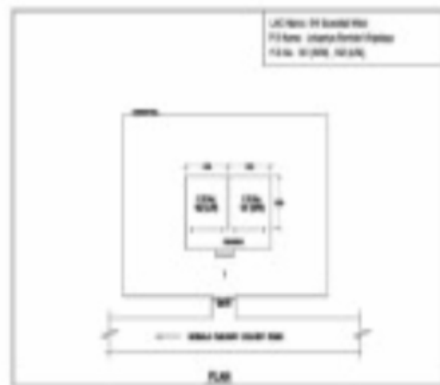

নিৰ্বাচক পঞ্জীয়ন বিষয়াৰ স্বাক্ষৰ

Nazri Naksha

Google Map View

Polling Station Building Front View

ভোটগ্ৰহন কেন্দ্ৰৰ সন্মুখৰ দৃশ্য

Cad View

Key MAP View

1 নাম : সুখেন চন্দ্ৰ দাস পিতাৰ নাম: শিৱাস চন্দ্ৰ দাস ঘৰ নং : 00 বয়স : 58 লিঙ্গ : পুৰুষ	CCG0005011 ফটো উপলব্ধ	2 নাম : গদাধৰ দাস পিতাৰ নাম: জলেশ্বৰ দাস ঘৰ নং : 00 বয়স : 49 লিঙ্গ : পুৰুষ	GZH0537423 ফটো উপলব্ধ	3 নাম : টাপু দাস স্বামীৰ নাম: সুখেন চন্দ্ৰ দাস ঘৰ নং : 00 বয়স : 44 লিঙ্গ : মহিলা	CCG0005013 ফটো উপলব্ধ
4 নাম : পাৰিজান বেগম স্বামীৰ নাম: জামাল উদ্দীন ঘৰ নং : 0 বয়স : 39 লিঙ্গ : মহিলা	GZH0946780 ফটো উপলব্ধ	R2 5 নাম : বাধা থাপা স্বামীৰ নাম: শামু থাপা ঘৰ নং : 0 বয়স : 31 লিঙ্গ : মহিলা	GZH0946731 ফটো উপলব্ধ	6 নাম : আলাল উদ্দীন পিতাৰ নাম: বিয়াস উদ্দীন ঘৰ নং : 0 বয়স : 30 লিঙ্গ : পুৰুষ	GZH0941922 ফটো উপলব্ধ
7 নাম : অঞ্জলী ছেত্ৰী পিতাৰ নাম: গনেশ ছেত্ৰী ঘৰ নং : 00 বয়স : 21 লিঙ্গ : মহিলা	GZH0937151 ফটো উপলব্ধ	8 নাম : জেসলীনা বেগম পিতাৰ নাম: জেহেৰুল ইছলাম ঘৰ নং : 0 বয়স : 21 লিঙ্গ : মহিলা	GZH0946814 ফটো উপলব্ধ	9 নাম : সংগীতা বৰুৱা মাতৃৰ নাম: সুনীতা বৰুৱা ঘৰ নং : 01 বয়স : 24 লিঙ্গ : মহিলা	QOS0121368 ফটো উপলব্ধ
10 নাম : নিকিতা বেনাৰ্জী পিতাৰ নাম: কমল বেনাৰ্জী ঘৰ নং : 03 বয়স : 21 লিঙ্গ : মহিলা	QOS0131805 ফটো উপলব্ধ	# 11 নাম : জ্যোতিজীত শৰ্মা মাতৃৰ নাম: ৰূপাৰানী শৰ্মা ঘৰ নং : বৰাগাঁও পাথ,নীঅৰ নামঘৰ বয়স : 36 লিঙ্গ : পুৰুষ	GZH0018060 ফটো উপলব্ধ	12 নাম : বাবুলী দত্ত পিতাৰ নাম: বাবুল দত্ত ঘৰ নং : 12 বয়স : 20 লিঙ্গ : মহিলা	QOS0120410 ফটো উপলব্ধ
13 নাম : অনজলী স্বামীৰ নাম: মানিক ঘৰ নং : 15 বয়স : 42 লিঙ্গ : মহিলা	GZH0743013 ফটো উপলব্ধ	14 নাম : ডঃ মলয় কুমাৰ দাস পিতাৰ নাম: সুভাস দাস ঘৰ নং : 16 বয়স : 50 লিঙ্গ : পুৰুষ	GZH1571126 ফটো উপলব্ধ	15 নাম : বিজয়গিৰী ৰায় পিতাৰ নাম: সুভাচ চন্দ্ৰ দাশ ঘৰ নং : 16 বয়স : 50 লিঙ্গ : মহিলা	GZH2562403 ফটো উপলব্ধ
S 16 নাম : প্ৰমিলা সুব্ৰহ্মণ্য পিতাৰ নাম: শুক্লীল সুব্ৰহ্মণ্য ঘৰ নং : 16 বয়স : 50 লিঙ্গ : মহিলা	DNB9544494 ফটো উপলব্ধ	17 নাম : শান্ত ঘোষ পিতাৰ নাম: সত্যা ৰঞ্জন ঘোষ ঘৰ নং : 24 বয়স : 38 লিঙ্গ : পুৰুষ	UFQ2286276 ফটো উপলব্ধ	18 নাম : ধুব শৰ্মা পিতাৰ নাম: উমা কান্ত শৰ্মা ঘৰ নং : 25 বয়স : 21 লিঙ্গ : পুৰুষ	QOS0003624 ফটো উপলব্ধ
19 নাম : চামিনা বেগম মাতৃৰ নাম: আজিয়া বেগম ঘৰ নং : 28 বয়স : 24 লিঙ্গ : মহিলা	QOS0139592 ফটো উপলব্ধ	20 নাম : মঞ্জু দাস স্বামীৰ নাম: গোপাল দাস ঘৰ নং : 30 বয়স : 56 লিঙ্গ : মহিলা	GZH2921655 ফটো উপলব্ধ	21 নাম : সোমা দাস পিতাৰ নাম: গোপাল দাস ঘৰ নং : 30 বয়স : 37 লিঙ্গ : মহিলা	GZH2921666 ফটো উপলব্ধ
22 নাম : সঞ্জীৱ দাস পিতাৰ নাম: গোপাল দাস ঘৰ নং : 30 বয়স : 35 লিঙ্গ : পুৰুষ	GZH2921677 ফটো উপলব্ধ	23 নাম : নন্দিতা দাস পিতাৰ নাম: উপেন দাস ঘৰ নং : 32 বয়স : 33 লিঙ্গ : মহিলা	GZH1577113 ফটো উপলব্ধ	24 নাম : আশাৰ বসুমতাৰী পিতাৰ নাম: আধোন বসুমতাৰী ঘৰ নং : 33 বয়স : 69 লিঙ্গ : পুৰুষ	GZH1569977 ফটো উপলব্ধ
25 নাম : শৰ্মিষ্ঠা গোস্বামী পিতাৰ নাম: ভীম বাহাদুৰ গুৰু ঘৰ নং : 33 বয়স : 26 লিঙ্গ : মহিলা	GZH0531756 ফটো উপলব্ধ	26 নাম : সাৰদা দাস স্বামীৰ নাম: ঘনকান্ত দাস ঘৰ নং : 36 বয়স : 50 লিঙ্গ : মহিলা	GZH1577179 ফটো উপলব্ধ	27 নাম : কুহিৰাম নাথ পিতাৰ নাম: অৰবিন্দ চন্দ্ৰ নাথ ঘৰ নং : 39 বয়স : 55 লিঙ্গ : পুৰুষ	GZH0585083 ফটো উপলব্ধ
28 নাম : কৈলাশ দাস পিতাৰ নাম: আনা দাস ঘৰ নং : 39 বয়স : 53 লিঙ্গ : পুৰুষ	GZH0544973 ফটো উপলব্ধ	29 নাম : ৰাজেশ্বৰী দাস স্বামীৰ নাম: কৈলাশ দাস ঘৰ নং : 39 বয়স : 51 লিঙ্গ : মহিলা	GZH0579912 ফটো উপলব্ধ	30 নাম : ৰঞ্জু নাথ স্বামীৰ নাম: কুহিৰাম নাথ ঘৰ নং : 39 বয়স : 49 লিঙ্গ : মহিলা	GZH0545160 ফটো উপলব্ধ