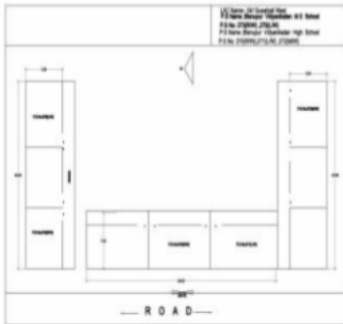

নিৰ্বাচক পঞ্জীয়ন বিষয়াৰ স্বাক্ষৰ

Nazri Naksha

Google Map View

Polling Station Building Front View

ভোটগ্ৰহন কেন্দ্ৰৰ সন্মুখৰ দৃশ্য

Cad View

Key MAP View

1 নাম : মুকেশ গুপ্তা গুপ্তা পিতাৰ নাম: বাম চন্দ্ৰ গুপ্তা ঘৰ নং : 1 বয়স : 29 লিঙ্গ : পুৰুষ	GZH2712792 ফটো উপলব্ধ	2 নাম : বন্দিতা দাশ পিতাৰ নাম: ধনচন্দ্ৰ দাশ ঘৰ নং : 1 বয়স : 25 লিঙ্গ : মহিলা	GZH2380624 ফটো উপলব্ধ	3 নাম : প্ৰতিক্ষা সিং পিতাৰ নাম: দিপক সিং ঘৰ নং : 1 বয়স : 23 লিঙ্গ : মহিলা	GZH2381564 ফটো উপলব্ধ
4 নাম : নিশিতা পাঠক পিতাৰ নাম: গোবিন্দ পাঠক ঘৰ নং : 1 বয়স : 21 লিঙ্গ : মহিলা	GZH0945279 ফটো উপলব্ধ	5 নাম : ৰুমা সাহা মাতৃৰ নাম: সন্ধ্যা, ৰানী সাহা ঘৰ নং : 02 বয়স : 45 লিঙ্গ : মহিলা	HPQ8041972 ফটো উপলব্ধ	6 নাম : ৰিতিকা জৈন পিতাৰ নাম: নেমিচাঁদ জৈন ঘৰ নং : 2 এনডী ফ্লোৰ বয়স : 26 লিঙ্গ : মহিলা	QOS0062109 ফটো উপলব্ধ
7 নাম : ৰাহুল জৈন পিতাৰ নাম: জয় প্ৰকাশ জৈন ঘৰ নং : 2 এনডী ফ্লোৰ, আসাম ইম্পাত কমপ্লেক্স বয়স : 35 লিঙ্গ : পুৰুষ	GZH0982470 ফটো উপলব্ধ	8 নাম : অশোক সাহ পিতাৰ নাম: বাসুদেব সাহ ঘৰ নং : 3 বয়স : 23 লিঙ্গ : পুৰুষ	QOS0050203 ফটো উপলব্ধ	9 নাম : মুকান স্বামীৰ নাম: ৰাহুল আগৰৱাল ঘৰ নং : 3 আ শিৱ অ'পাৰ্টমেণ্ট বয়স : 27 লিঙ্গ : মহিলা	QOS0140285 ফটো উপলব্ধ
10 নাম : সুশান্ত বৰা পিতাৰ নাম: দ্বিজেন্দ্ৰ নাথ বৰা ঘৰ নং : 4 বয়স : 58 লিঙ্গ : পুৰুষ	GZH2517115 ফটো উপলব্ধ	11 নাম : নন্দিতা বৰা স্বামীৰ নাম: সুশান্ত বৰা ঘৰ নং : 4 বয়স : 56 লিঙ্গ : মহিলা	GZH2517126 ফটো উপলব্ধ	12 নাম : জনাৰ্দন বৰ্মন মাতৃৰ নাম: পবিত্ৰা বৰ্মন ঘৰ নং : 4 এ বয়স : 32 লিঙ্গ : পুৰুষ	GZH0945204 ফটো উপলব্ধ
13 নাম : হিৰক পাঠক পিতাৰ নাম: ৰমেশ পাঠক ঘৰ নং : 4 এ বয়স : 31 লিঙ্গ : পুৰুষ	GZH0945154 ফটো উপলব্ধ	14 নাম : আনিশা শইকীয়া পিতাৰ নাম: মনু শইকীয়া ঘৰ নং : 4 এ বয়স : 21 লিঙ্গ : মহিলা	GZH0945121 ফটো উপলব্ধ	15 নাম : ৰাহুল সাহ পিতাৰ নাম: জগন্নাথ প্ৰসাদ সাহ ঘৰ নং : 4 বি, অমৃত ৰেজীডেংসী, কেআৰচী ৰোড বয়স : 32 লিঙ্গ : পুৰুষ	SGM1362656 ফটো উপলব্ধ
16 নাম : ৰবি শংকৰ পেৰিৱাল পিতাৰ নাম: ৰাজেন্দ্ৰ প্ৰসাদ পেৰিৱাল ঘৰ নং : 4 ডীএফএ ফটাশিল বয়স : 34 লিঙ্গ : পুৰুষ	GZH0944884 ফটো উপলব্ধ	17 নাম : সুকুমাৰ দেবনাথ পিতাৰ নাম: জগদীশ দেবনাথ ঘৰ নং : 5 বয়স : 44 লিঙ্গ : পুৰুষ	HBP7436933 ফটো উপলব্ধ	18 নাম : শাইনি বৰা পিতাৰ নাম: জয়ন্ত বৰা ঘৰ নং : 5 বয়স : 22 লিঙ্গ : মহিলা	GZH2742021 ফটো উপলব্ধ
19 নাম : অমিত জৈন পিতাৰ নাম: তিলক চন্দ্ৰ জৈন ঘৰ নং : 6 আ অমৃত ৰেজীডেংসী বয়স : 43 লিঙ্গ : পুৰুষ	QOS0098293 ফটো উপলব্ধ	20 নাম : যোগেশ্বৰী ঝাঁওৰ ঝাঁওৰ অন্যান্য: শ্যাম সুন্দৰ মুন্দ্ৰা ঘৰ নং : 7 বয়স : 24 লিঙ্গ : মহিলা	QOS0071605 ফটো উপলব্ধ	21 নাম : অক্ষিতা কলিতা মাতৃৰ নাম: নলিনী কলিতা ঘৰ নং : 8 বয়স : 25 লিঙ্গ : মহিলা	GZH0880948 ফটো উপলব্ধ
22 নাম : নিৰ্মল জৈন পিতাৰ নাম: থনমল জৈন ঘৰ নং : 9 শুভম অ'পাৰ্টমেণ্ট বয়স : 57 লিঙ্গ : পুৰুষ	QOS0080176 ফটো উপলব্ধ	23 নাম : নিতেশ দুগৰ পিতাৰ নাম: নিৰ্মল দুগৰ ঘৰ নং : 9 শুভম অ'পাৰ্টমেণ্ট বয়স : 26 লিঙ্গ : পুৰুষ	QOS0079756 ফটো উপলব্ধ	24 নাম : ধীৰাজ শৰ্মা পিতাৰ নাম: মূলধৰ শৰ্মা ঘৰ নং : 10 বয়স : 44 লিঙ্গ : পুৰুষ	DCZ7138309 ফটো উপলব্ধ
25 নাম : প্ৰীতি শৰ্মা স্বামীৰ নাম: ধীৰাজ শৰ্মা ঘৰ নং : 10 বয়স : 38 লিঙ্গ : মহিলা	DCZ0381517 ফটো উপলব্ধ	26 নাম : সবিতা দেব সিং স্বামীৰ নাম: সুমিত পাৰিক ঘৰ নং : 10 বয়স : 32 লিঙ্গ : মহিলা	GZH2714616 ফটো উপলব্ধ	27 নাম : মতী কুমাৰ পিতাৰ নাম: মাৰ কুমাৰ ঘৰ নং : 11 বয়স : 45 লিঙ্গ : পুৰুষ	GZH2935195 ফটো উপলব্ধ
28 নাম : সাগৰিকা কলিতা মাতৃৰ নাম: নলিনী কলিতা ঘৰ নং : 11 বয়স : 20 লিঙ্গ : মহিলা	QOS0028258 ফটো উপলব্ধ	29 নাম : অমীশা বুচা পিতাৰ নাম: চেন ৰূপ বুচা ঘৰ নং : 13 বয়স : 29 লিঙ্গ : মহিলা	GZH2674372 ফটো উপলব্ধ	30 নাম : অংশুমান দাস পিতাৰ নাম: শুকেশ্বৰ দাস ঘৰ নং : 13 পোষ্ট ওফিস লেন বয়স : 39 লিঙ্গ : পুৰুষ	GZH2516725 ফটো উপলব্ধ