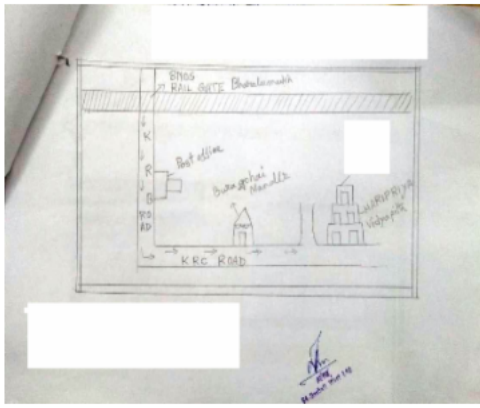

Nazri Naksha