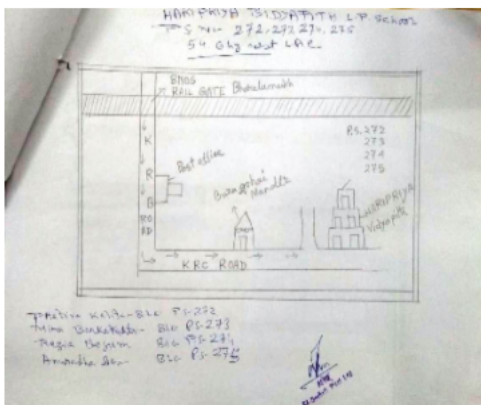

Nazri Naksha