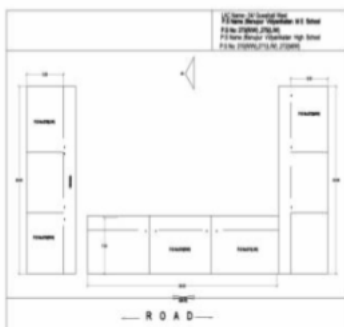

নিৰ্বাচক পঞ্জীয়ন বিষয়াৰ স্বাক্ষৰ

Nazri Naksha

Google Map View

Polling Station Building Front View

ভোটগ্ৰন্থন কেন্দ্ৰৰ সন্মুখৰ দৃশ্য

Cad View

Key MAP View

1 নাম : কৃতিকা জালান স্বামীৰ নাম: কামাল কুমাৰ জালান ঘৰ নং : 00 বয়স : 34 লিঙ্গ : মহিলা	GZH2913036 ফটো উপলব্ধ	2 নাম : অংপু কুমাৰ সিং পিতাৰ নাম: হীৰালাল সিং ঘৰ নং : 00 বয়স : 22 লিঙ্গ : পুৰুষ	QOS0072173 ফটো উপলব্ধ	3 নাম : আকাশ দাৰুকা পিতাৰ নাম: পৰ্ন কুমাৰ দাৰুকা ঘৰ নং : 0 বয়স : 20 লিঙ্গ : পুৰুষ	QOS0050252 ফটো উপলব্ধ
4 নাম : কবিতা দয়ানী পিতাৰ নাম: খেম চান্দ দয়ানী ঘৰ নং : 1 বয়স : 72 লিঙ্গ : মহিলা	GZH2513500 ফটো উপলব্ধ	5 নাম : প্ৰণয় জ্যোতি শৰ্মা পিতাৰ নাম: অৰুণ চন্দ্ৰ শৰ্মা ঘৰ নং : 1 বয়স : 57 লিঙ্গ : পুৰুষ	GZH0578609 ফটো উপলব্ধ	6 নাম : মঞ্জু দেৱী স্বামীৰ নাম: প্ৰণৱ জ্যোতি শৰ্মা ঘৰ নং : 1 বয়স : 55 লিঙ্গ : মহিলা	GZH0578203 ফটো উপলব্ধ
7 নাম : প্ৰতুল শৰ্মা পিতাৰ নাম: অৰুণ শৰ্মা ঘৰ নং : 1 বয়স : 54 লিঙ্গ : পুৰুষ	GZH2507780 ফটো উপলব্ধ	8 নাম : বৰষা জইন পিতাৰ নাম: অৰুণ কুমাৰ জইন ঘৰ নং : 1 বয়স : 48 লিঙ্গ : মহিলা	GZH2513453 ফটো উপলব্ধ	9 নাম : ওম প্ৰকাশ শৰ্মা পিতাৰ নাম: ভানোৱাৰ লাল শৰ্মা ঘৰ নং : 1 বয়স : 46 লিঙ্গ : পুৰুষ	GZH2934681 ফটো উপলব্ধ
10 নাম : ডলি দয়ানী স্বামীৰ নাম: দিপক দয়ানী ঘৰ নং : 1 বয়স : 42 লিঙ্গ : মহিলা	GZH2513511 ফটো উপলব্ধ	11 নাম : পিয়াৰা বেগম পিতাৰ নাম: মফেজুদ্দিন আলী ঘৰ নং : 1 বয়স : 41 লিঙ্গ : মহিলা	GZH2513544 ফটো উপলব্ধ	12 নাম : মনোৱাৰা বেগম পিতাৰ নাম: মফেজু উদ্দীন আলী ঘৰ নং : 1 বয়স : 41 লিঙ্গ : মহিলা	GZH0668954 ফটো উপলব্ধ
13 নাম : সোনাল শৰ্মা স্বামীৰ নাম: ওম প্ৰকাশ শৰ্মা ঘৰ নং : 1 বয়স : 40 লিঙ্গ : মহিলা	GZH2934352 ফটো উপলব্ধ	14 নাম : অংকিতা জৈন পিতাৰ নাম: হিন্দু চন্দ্ৰ জৈন ঘৰ নং : 1 বয়স : 38 লিঙ্গ : মহিলা	GZH0003327 ফটো উপলব্ধ	15 নাম : সোন আগৰৱাল স্বামীৰ নাম: দানেশ কুমাৰ আগৰৱাল ঘৰ নং : 1 বয়স : 36 লিঙ্গ : মহিলা	GZH0003509 ফটো উপলব্ধ
16 নাম : সৌৰভ কুমাৰ তালুকদাৰ পিতাৰ নাম: ভৱেশ চন্দ্ৰ তালুকদাৰ ঘৰ নং : 1 বয়স : 35 লিঙ্গ : পুৰুষ	GZH2514263 ফটো উপলব্ধ	17 নাম : কতাঞ্জলী দাস পিতাৰ নাম: ভৱেশ কুমাৰ দাস ঘৰ নং : 1 বয়স : 34 লিঙ্গ : মহিলা	GZH2513613 ফটো উপলব্ধ	18 নাম : প্ৰীতি মিটল পিতাৰ নাম: সুৰেশ কুমাৰ মিটল ঘৰ নং : 1 বয়স : 34 লিঙ্গ : মহিলা	GZH2934147 ফটো উপলব্ধ
19 নাম : ৰিতু মিটল পিতাৰ নাম: সুৰেশ কুমাৰ মিটল ঘৰ নং : 1 বয়স : 32 লিঙ্গ : মহিলা	GZH2934158 ফটো উপলব্ধ	20 নাম : কাশ্যৰ তালুকদাৰ পিতাৰ নাম: ভৱেশ চন্দ্ৰ তালুকদাৰ ঘৰ নং : 1 বয়স : 32 লিঙ্গ : পুৰুষ	GZH2514241 ফটো উপলব্ধ	21 নাম : কৌশিক তালুকদাৰ পিতাৰ নাম: ভৱেশ চন্দ্ৰ তালুকদাৰ ঘৰ নং : 1 বয়স : 32 লিঙ্গ : পুৰুষ	GZH2514252 ফটো উপলব্ধ
22 নাম : বিবেক গোয়েল পিতাৰ নাম: নাথুৰাম গোয়েল ঘৰ নং : 1 বয়স : 32 লিঙ্গ : পুৰুষ	GZH0003616 ফটো উপলব্ধ	23 নাম : পল্লবী কলিতা পিতাৰ নাম: কমলা কান্ত কলিতা ঘৰ নং : 1 বয়স : 31 লিঙ্গ : মহিলা	GZH2513680 ফটো উপলব্ধ	24 নাম : কৰণ আগৰৱাল পিতাৰ নাম: প্ৰদীপ আগৰৱালা ঘৰ নং : 1 বয়স : 31 লিঙ্গ : পুৰুষ	GZH2513931 ফটো উপলব্ধ
25 নাম : সুধা শৰ্মা পিতাৰ নাম: অশোক শৰ্মা ঘৰ নং : 1 বয়স : 30 লিঙ্গ : মহিলা	GZH2513373 ফটো উপলব্ধ	26 নাম : অনপম শৰ্মা পিতাৰ নাম: ভবেন্দ্ৰ নাথ শৰ্মা ঘৰ নং : 1 বয়স : 30 লিঙ্গ : পুৰুষ	GZH2513873 ফটো উপলব্ধ	27 নাম : ৰিচা শৰ্মা পিতাৰ নাম: নৰেন্দ্ৰ নাথ শৰ্মা ঘৰ নং : 1 বয়স : 30 লিঙ্গ : মহিলা	GZH2513339 ফটো উপলব্ধ
28 নাম : মীনা যাদৱ পিতাৰ নাম: কেলাশ যাদৱ ঘৰ নং : 1 বয়স : 29 লিঙ্গ : মহিলা	GZH2513340 ফটো উপলব্ধ	29 নাম : কৃতি শৰ্মা পিতাৰ নাম: অশোক শৰ্মা ঘৰ নং : 1 বয়স : 29 লিঙ্গ : মহিলা	GZH2513395 ফটো উপলব্ধ	30 নাম : কস্তুৰী দাস পিতাৰ নাম: ভৱেশ কুমাৰ দাস ঘৰ নং : 1 বয়স : 29 লিঙ্গ : মহিলা	GZH2513362 ফটো উপলব্ধ