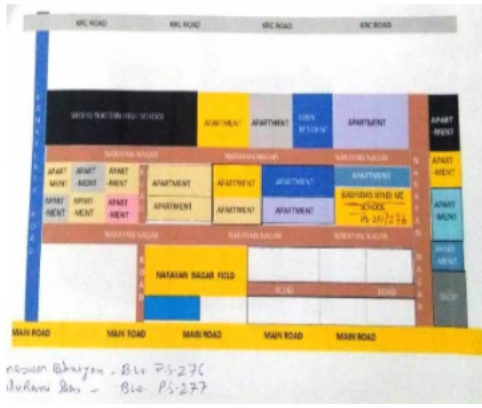

Nazri Naksha