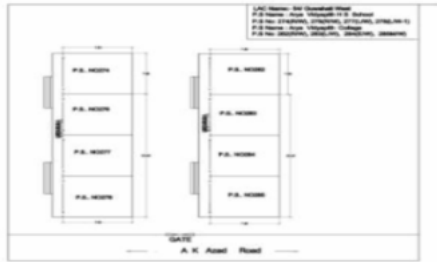

নিৰ্বাচক পঞ্জীয়ন বিষয়াৰ স্বাক্ষৰ

Nazri Naksha

Google Map View

Polling Station Building Front View

ভোটগ্ৰহন কেন্দ্ৰৰ সন্মুখৰ দৃশ্য

Cad View

Key MAP View

#2 1 নাম : মুৰ্চনা ডেকা স্বামীৰ নাম : ৰূপ শেখৰ ডেকা ঘৰ নং : হাউচ নো 850 বয়স : 48 লিঙ্গ : মহিলা ফটো উপলব্ধ	GZH2936007	2 নাম : মুস্কান জৈন পিতাৰ নাম : সঞ্জয় কুমাৰ জৈন ঘৰ নং : 1 বয়স : 26 লিঙ্গ : মহিলা ফটো উপলব্ধ	QOS0145615	3 নাম : কলস ধীৰাসাৰিয়া পিতাৰ নাম : বিকাশ ধীৰাসাৰিয়া ঘৰ নং : 1 বি সূৰ্য্য ভিলা বয়স : 21 লিঙ্গ : পুৰুষ ফটো উপলব্ধ	QOS0150045
4 নাম : নিকিতা আগৰৱালা স্বামীৰ নাম : মনীষ আগৰৱালা ঘৰ নং : 7 বয়স : 36 লিঙ্গ : মহিলা ফটো উপলব্ধ	GZH2345957	5 নাম : আৰতি চৌধুৰী স্বামীৰ নাম : প্ৰভাকৰ চৌধুৰী ঘৰ নং : 8 বয়স : 37 লিঙ্গ : মহিলা ফটো উপলব্ধ	GZH0602805	6 নাম : ৰিভা ধীৰাচৰিয়া পিতাৰ নাম : বিকাশ ধীৰাচৰিয়া ঘৰ নং : 8 বয়স : 23 লিঙ্গ : মহিলা ফটো উপলব্ধ	GZH1974245
7 নাম : দিশা শৰ্মা পিতাৰ নাম : যোগেশ শৰ্মা ঘৰ নং : 8 বয়স : 22 লিঙ্গ : মহিলা ফটো উপলব্ধ	GZH2732022	8 নাম : শিক্ষা আগৰৱালা পিতাৰ নাম : জয় কুমাৰ আগৰৱালা ঘৰ নং : 5 বয়স : 30 লিঙ্গ : পুৰুষ ফটো উপলব্ধ	GZH2936143	9 নাম : আশীষ গোয়েল পিতাৰ নাম : ভীম সেন গোয়েল ঘৰ নং : 5 বয়স : 29 লিঙ্গ : পুৰুষ ফটো উপলব্ধ	GZH2935775
10 নাম : প্ৰতীক গোয়ালা পিতাৰ নাম : ৰাম প্ৰতাপ গোয়ালা ঘৰ নং : 5 প্ৰয়াগ ভৱন বয়স : 33 লিঙ্গ : পুৰুষ ফটো উপলব্ধ	GZH2935924	11 নাম : চয়ানিকা বৰ্মন পিতাৰ নাম : চুৰেন বৰ্মন ঘৰ নং : 6 বয়স : 24 লিঙ্গ : মহিলা ফটো উপলব্ধ	GZH0867655	12 নাম : ৰিয়া মিত্তল স্বামীৰ নাম : ভিনীত মিত্তল ঘৰ নং : 9 বয়স : 33 লিঙ্গ : মহিলা ফটো উপলব্ধ	GZH0808071
13 নাম : বিজয় কুমাৰ পাৰিক পিতাৰ নাম : ওম প্ৰকাশ পাৰিক ঘৰ নং : 09 বয়স : 40 লিঙ্গ : পুৰুষ ফটো উপলব্ধ	GZH0739532	14 নাম : ভগৱতী পাৰিক স্বামীৰ নাম : বিজয় কুমাৰ পাৰিক ঘৰ নং : 09 বয়স : 40 লিঙ্গ : মহিলা ফটো উপলব্ধ	GZH0739466	15 নাম : আদিত্য কুম্পাবৎ পিতাৰ নাম : লোহিত আগৰৱালা ঘৰ নং : 10-এ বয়স : 24 লিঙ্গ : পুৰুষ ফটো উপলব্ধ	GZH0807735
16 নাম : সজ্জন কুমাৰ চৌধুৰী পিতাৰ নাম : জয়নাৰায়ণ চৌধুৰী ঘৰ নং : 12 বয়স : 66 লিঙ্গ : পুৰুষ ফটো উপলব্ধ	GZH2543104	17 নাম : সশী দেবী চৌধুৰী স্বামীৰ নাম : সজ্জন কুমাৰ চৌধুৰী ঘৰ নং : 12 বয়স : 62 লিঙ্গ : মহিলা ফটো উপলব্ধ	GZH2543115	18 নাম : বিনয় ভূষণ দত্ত পিতাৰ নাম : লখিৰাম দত্ত ঘৰ নং : 12 বয়স : 56 লিঙ্গ : পুৰুষ ফটো উপলব্ধ	GZH2543353
19 নাম : উত্তম জিউৰাজকা পিতাৰ নাম : অম প্ৰকাশ জিউৰাজকা ঘৰ নং : 12 বয়স : 55 লিঙ্গ : পুৰুষ ফটো উপলব্ধ	GZH2543160	20 নাম : সুনীতা জিউৰাজকা স্বামীৰ নাম : উত্তম কুমাৰ জিউৰাজকা ঘৰ নং : 12 বয়স : 51 লিঙ্গ : মহিলা ফটো উপলব্ধ	GZH2543171	21 নাম : গিতাঞ্জলী দত্ত পিতাৰ নাম : বিনয় ভূষণ দত্ত ঘৰ নং : 12 বয়স : 46 লিঙ্গ : মহিলা ফটো উপলব্ধ	GZH2543364
22 নাম : হেমন্ত চৌধুৰী পিতাৰ নাম : সজ্জন কুমাৰ চৌধুৰী ঘৰ নং : 12 বয়স : 39 লিঙ্গ : পুৰুষ ফটো উপলব্ধ	GZH2543126	23 নাম : অৰবিন্দ চৌধুৰী পিতাৰ নাম : সজ্জন কুমাৰ চৌধুৰী ঘৰ নং : 12 বয়স : 33 লিঙ্গ : পুৰুষ ফটো উপলব্ধ	GZH2543137	24 নাম : আসীশ কুমাৰ আগৰৱালা পিতাৰ নাম : নৰেশ কুমাৰ ঘৰ নং : 12 বয়স : 33 লিঙ্গ : পুৰুষ ফটো উপলব্ধ	GZH2543182
25 নাম : অনচু আগৰৱালা স্বামীৰ নাম : আশীষ কুমাৰ আগৰৱালা ঘৰ নং : 12 বয়স : 33 লিঙ্গ : মহিলা ফটো উপলব্ধ	GZH0601518	26 নাম : অজয় জিউৰাজকা পিতাৰ নাম : উত্তম কুমাৰ জিউৰাজকা ঘৰ নং : 12 বয়স : 29 লিঙ্গ : পুৰুষ ফটো উপলব্ধ	GZH2855132	27 নাম : প্ৰদীপ কুমাৰ চৌধুৰী পিতাৰ নাম : পবিত্ৰ কুমাৰ চৌধুৰী ঘৰ নং : 36 বয়স : 68 লিঙ্গ : পুৰুষ ফটো উপলব্ধ	GZH2542805
28 নাম : বীনাপানী চৌধুৰী স্বামীৰ নাম : প্ৰদীপ কুমাৰ চৌধুৰী ঘৰ নং : 36 বয়স : 62 লিঙ্গ : মহিলা ফটো উপলব্ধ	GZH2542816	29 নাম : হেমন্ত কুমাৰ চৌধুৰী পিতাৰ নাম : প্ৰদীপ কুমাৰ চৌধুৰী ঘৰ নং : 36 বয়স : 40 লিঙ্গ : পুৰুষ ফটো উপলব্ধ	GZH2542838	30 নাম : নন্দিনী আৰ চৌধুৰী স্বামীৰ নাম : হেমন্ত কুমাৰ চৌধুৰী ঘৰ নং : 36 বয়স : 39 লিঙ্গ : মহিলা ফটো উপলব্ধ	GZH2542850