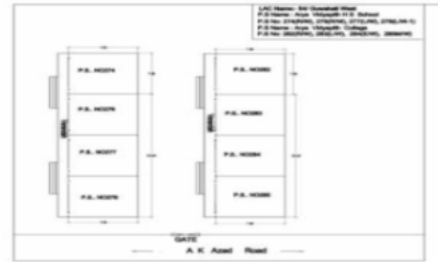

নিৰ্বাচক পঞ্জীয়ন বিষয়াৰ স্বাক্ষৰ

Nazri Naksha

Google Map View

Polling Station Building Front View

ভোটগ্ৰহন কেন্দ্ৰৰ সন্মুখৰ দৃশ্য

Cad View

Key MAP View

#2 1 নাম : মুৰ্চনা ডেকা স্বামীৰ নাম : ৰূপ শেখৰ ডেকা ঘৰ নং : হাউচ নো 850 বয়স : 48 লিঙ্গ : মহিলা ফটো উপলব্ধ	GZH2936007	2 নাম : মুস্কান জৈন পিতাৰ নাম : সঞ্জয় কুমাৰ জৈন ঘৰ নং : 1 বয়স : 26 লিঙ্গ : মহিলা ফটো উপলব্ধ	QOS0145615	3 নাম : কলস ধীৰাসাৰিয়া পিতাৰ নাম : বিকাশ ধীৰাসাৰিয়া ঘৰ নং : 1 বি সূৰ্য্য ভিলা বয়স : 21 লিঙ্গ : পুৰুষ ফটো উপলব্ধ	QOS0150045
4 নাম : নিকিতা আগৰৱালা স্বামীৰ নাম : মনীষ আগৰৱালা ঘৰ নং : 7 বয়স : 36 লিঙ্গ : মহিলা ফটো উপলব্ধ	GZH2345957	5 নাম : আৰতি চৌধুৰী স্বামীৰ নাম : প্ৰভাকৰ চৌধুৰী ঘৰ নং : 8 বয়স : 37 লিঙ্গ : মহিলা ফটো উপলব্ধ	GZH0602805	6 নাম : ৰিভা ধীৰাচৰিয়া পিতাৰ নাম : বিকাশ ধীৰাচৰিয়া ঘৰ নং : 8 বয়স : 23 লিঙ্গ : মহিলা ফটো উপলব্ধ	GZH1974245
7 নাম : দিশা শৰ্মা পিতাৰ নাম : যোগেশ শৰ্মা ঘৰ নং : 8 বয়স : 22 লিঙ্গ : মহিলা ফটো উপলব্ধ	GZH2732022	8 নাম : শিক্ষা আগৰৱালা পিতাৰ নাম : জয় কুমাৰ আগৰৱালা ঘৰ নং : 5 বয়স : 30 লিঙ্গ : পুৰুষ ফটো উপলব্ধ	GZH2936143	9 নাম : আশীষ গোয়েল পিতাৰ নাম : ভীম সেন গোয়েল ঘৰ নং : 5 বয়স : 29 লিঙ্গ : পুৰুষ ফটো উপলব্ধ	GZH2935775
10 নাম : প্ৰতীক গোয়ালা পিতাৰ নাম : ৰাম প্ৰতাপ গোয়ালা ঘৰ নং : 5 প্ৰয়াগ ভৱন বয়স : 33 লিঙ্গ : পুৰুষ ফটো উপলব্ধ	GZH2935924	11 নাম : চয়ানিকা বৰ্মন পিতাৰ নাম : চুৰেন বৰ্মন ঘৰ নং : 6 বয়স : 24 লিঙ্গ : মহিলা ফটো উপলব্ধ	GZH0867655	12 নাম : ৰিয়া মিত্তল স্বামীৰ নাম : ভিনীত মিত্তল ঘৰ নং : 9 বয়স : 33 লিঙ্গ : মহিলা ফটো উপলব্ধ	GZH0808071
13 নাম : বিজয় কুমাৰ পাৰিক পিতাৰ নাম : ওম প্ৰকাশ পাৰিক ঘৰ নং : 09 বয়স : 40 লিঙ্গ : পুৰুষ ফটো উপলব্ধ	GZH0739532	14 নাম : ভগৱতী পাৰিক স্বামীৰ নাম : বিজয় কুমাৰ পাৰিক ঘৰ নং : 09 বয়স : 40 লিঙ্গ : মহিলা ফটো উপলব্ধ	GZH0739466	15 নাম : আদিত্য কুম্পাবৎ পিতাৰ নাম : লোহিত আগৰৱালা ঘৰ নং : 10-এ বয়স : 24 লিঙ্গ : পুৰুষ ফটো উপলব্ধ	GZH0807735
16 নাম : সজ্জন কুমাৰ চৌধুৰী পিতাৰ নাম : জয়নাৰায়ণ চৌধুৰী ঘৰ নং : 12 বয়স : 66 লিঙ্গ : পুৰুষ ফটো উপলব্ধ	GZH2543104	17 নাম : সশী দেবী চৌধুৰী স্বামীৰ নাম : সজ্জন কুমাৰ চৌধুৰী ঘৰ নং : 12 বয়স : 62 লিঙ্গ : মহিলা ফটো উপলব্ধ	GZH2543115	18 নাম : বিনয় ভূষণ দত্ত পিতাৰ নাম : লখিৰাম দত্ত ঘৰ নং : 12 বয়স : 56 লিঙ্গ : পুৰুষ ফটো উপলব্ধ	GZH2543353
19 নাম : উত্তম জিউৰাজকা পিতাৰ নাম : অম প্ৰকাশ জিউৰাজকা ঘৰ নং : 12 বয়স : 55 লিঙ্গ : পুৰুষ ফটো উপলব্ধ	GZH2543160	20 নাম : সুনীতা জিউৰাজকা স্বামীৰ নাম : উত্তম কুমাৰ জিউৰাজকা ঘৰ নং : 12 বয়স : 51 লিঙ্গ : মহিলা ফটো উপলব্ধ	GZH2543171	21 নাম : গিতাঞ্জলী দত্ত পিতাৰ নাম : বিনয় ভূষণ দত্ত ঘৰ নং : 12 বয়স : 46 লিঙ্গ : মহিলা ফটো উপলব্ধ	GZH2543364
22 নাম : হেমন্ত চৌধুৰী পিতাৰ নাম : সজ্জন কুমাৰ চৌধুৰী ঘৰ নং : 12 বয়স : 39 লিঙ্গ : পুৰুষ ফটো উপলব্ধ	GZH2543126	23 নাম : অৰবিন্দ চৌধুৰী পিতাৰ নাম : সজ্জন কুমাৰ চৌধুৰী ঘৰ নং : 12 বয়স : 33 লিঙ্গ : পুৰুষ ফটো উপলব্ধ	GZH2543137	24 নাম : আসীশ কুমাৰ আগৰৱালা পিতাৰ নাম : নৰেশ কুমাৰ ঘৰ নং : 12 বয়স : 33 লিঙ্গ : পুৰুষ ফটো উপলব্ধ	GZH2543182
25 নাম : অনচু আগৰৱালা স্বামীৰ নাম : আশীষ কুমাৰ আগৰৱালা ঘৰ নং : 12 বয়স : 33 লিঙ্গ : মহিলা ফটো উপলব্ধ	GZH0601518	26 নাম : অজয় জিউৰাজকা পিতাৰ নাম : উত্তম কুমাৰ জিউৰাজকা ঘৰ নং : 12 বয়স : 29 লিঙ্গ : পুৰুষ ফটো উপলব্ধ	GZH2855132	27 নাম : প্ৰদীপ কুমাৰ চৌধুৰী পিতাৰ নাম : পবিত্ৰ কুমাৰ চৌধুৰী ঘৰ নং : 36 বয়স : 68 লিঙ্গ : পুৰুষ ফটো উপলব্ধ	GZH2542805
28 নাম : বীনাপানী চৌধুৰী স্বামীৰ নাম : প্ৰদীপ কুমাৰ চৌধুৰী ঘৰ নং : 36 বয়স : 62 লিঙ্গ : মহিলা ফটো উপলব্ধ	GZH2542816	29 নাম : হেমন্ত কুমাৰ চৌধুৰী পিতাৰ নাম : প্ৰদীপ কুমাৰ চৌধুৰী ঘৰ নং : 36 বয়স : 40 লিঙ্গ : পুৰুষ ফটো উপলব্ধ	GZH2542838	30 নাম : নন্দিনী আৰ চৌধুৰী স্বামীৰ নাম : হেমন্ত কুমাৰ চৌধুৰী ঘৰ নং : 36 বয়স : 39 লিঙ্গ : মহিলা ফটো উপলব্ধ	GZH2542850