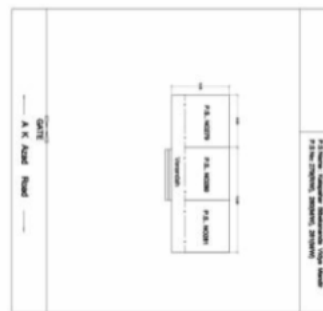

নিৰ্বাচক পঞ্জীয়ন বিষয়াৰ স্বাক্ষৰ

Nazri Naksha

Google Map View

Polling Station Building Front View

ভোটগ্ৰহন কেন্দ্ৰৰ সন্মুখৰ দৃশ্য

Cad View

Key MAP View

1 নাম : জয়া পাঠক দাস স্বামীৰ নাম : মধুসূধন দাস ঘৰ নং : ২৫ বয়স : 61 লিঙ্গ : মহিলা	GZH2546170 ফটো উপলব্ধ	2 নাম : বিশাল গুপ্তা পিতাৰ নাম : বাধেশ্যাম গুপ্তা ঘৰ নং : ২৫ বয়স : 34 লিঙ্গ : পুৰুষ	GZH2856055 ফটো উপলব্ধ	3 নাম : প্ৰিয়ংকা দাস পিতাৰ নাম : মধুসূধন দাস ঘৰ নং : ২৫ বয়স : 32 লিঙ্গ : মহিলা	GZH2856044 ফটো উপলব্ধ
4 নাম : প্ৰিয়াঙ্কা কুমাৰী স্বামীৰ নাম : বিকাশ জাহা ঘৰ নং : ২৫ বয়স : 30 লিঙ্গ : মহিলা	GZH2114189 ফটো উপলব্ধ	5 নাম : আকাশ জাহা পিতাৰ নাম : ললিত জাহা ঘৰ নং : ২৫ বয়স : 29 লিঙ্গ : পুৰুষ	GZH2114197 ফটো উপলব্ধ	6 নাম : নিলম গুপ্তা পিতাৰ নাম : বাধেশ্যাম গুপ্তা ঘৰ নং : ২৫ বয়স : 27 লিঙ্গ : মহিলা	GZH0630301 ফটো উপলব্ধ
7 নাম : বাধেশ্যাম গুপ্তা পিতাৰ নাম : ভগৱান গুপ্তা ঘৰ নং : ২৫ বয়স : 61 লিঙ্গ : পুৰুষ	GZH2546181 ফটো উপলব্ধ	8 নাম : চম্পা গুপ্তা স্বামীৰ নাম : বাধেশ্যাম গুপ্তা ঘৰ নং : ২৫ বয়স : 56 লিঙ্গ : মহিলা	GZH2546192 ফটো উপলব্ধ	9 নাম : নাগিন্দৰু ৰায় পিতাৰ নাম : জয়ীলাল ৰায় ঘৰ নং : ২৫ বয়স : 54 লিঙ্গ : পুৰুষ	GZH2546307 ফটো উপলব্ধ
10 নাম : কেদাৰ গুপ্তা পিতাৰ নাম : যদুনন্দন গুপ্তা ঘৰ নং : ২৫ বয়স : 49 লিঙ্গ : পুৰুষ	GZH2546329 ফটো উপলব্ধ	11 নাম : সঞ্জয় ৰায় পিতাৰ নাম : যদুনন্দন ৰায় ঘৰ নং : ২৫ বয়স : 46 লিঙ্গ : পুৰুষ	GZH2546250 ফটো উপলব্ধ	12 নাম : ৰাধিকা গুপ্তা স্বামীৰ নাম : কেদাৰ গুপ্তা ঘৰ নং : ২৫ বয়স : 44 লিঙ্গ : মহিলা	GZH2546330 ফটো উপলব্ধ
13 নাম : মিন্টু দেৱী ৰায় স্বামীৰ নাম : নাগিন্দৰ ৰায় ঘৰ নং : ২৫ বয়স : 44 লিঙ্গ : মহিলা	GZH2546318 ফটো উপলব্ধ	14 নাম : ৰাজ ৰায় পিতাৰ নাম : যদুনন্দন ৰায় ঘৰ নং : ২৫ বয়স : 43 লিঙ্গ : পুৰুষ	GZH2546272 ফটো উপলব্ধ	15 নাম : লক্ষ্মন ৰায় পিতাৰ নাম : যদুনন্দন ৰায় ঘৰ নং : ২৫ বয়স : 41 লিঙ্গ : পুৰুষ	GZH2546283 ফটো উপলব্ধ
16 নাম : নন্দ কিশোৰ ৰায় পিতাৰ নাম : যদুনন্দন ৰায় ঘৰ নং : ২৫ বয়স : 38 লিঙ্গ : পুৰুষ	GZH2546294 ফটো উপলব্ধ	17 নাম : ধৈৰ্য্য লতা দাস স্বামীৰ নাম : কৃষ্ণৰাম দাস ঘৰ নং : ২৬ বয়স : 72 লিঙ্গ : মহিলা	GZH2546352 ফটো উপলব্ধ	18 নাম : মঞ্জলা কলিতা স্বামীৰ নাম : ধীৰেন কলিতা ঘৰ নং : ২৬ বয়স : 50 লিঙ্গ : মহিলা	GZH0606467 ফটো উপলব্ধ
19 নাম : প্ৰশান্ত কুমাৰ দাস পিতাৰ নাম : কৃষ্ণৰাম দাস ঘৰ নং : ২৬ বয়স : 44 লিঙ্গ : পুৰুষ	GZH2546374 ফটো উপলব্ধ	20 নাম : নৰেশ সাহ পিতাৰ নাম : বিকাউ সাহ ঘৰ নং : 26 বয়স : 44 লিঙ্গ : পুৰুষ	GZH0978734 ফটো উপলব্ধ	21 নাম : হিমাদ্ৰী কিশোৰ দাস পিতাৰ নাম : কৃষ্ণৰাম দাস ঘৰ নং : ২৬ বয়স : 42 লিঙ্গ : পুৰুষ	GZH2546385 ফটো উপলব্ধ
22 নাম : অংকিতা ঠাকুৰিয়া দাস স্বামীৰ নাম : হিমাদ্ৰী কিশোৰ দাস ঘৰ নং : ২৬ বয়স : 40 লিঙ্গ : মহিলা	GZH0143479 ফটো উপলব্ধ	23 নাম : কস্তুৰী নেওগ দাস স্বামীৰ নাম : প্ৰশান্ত কুমাৰ দাস ঘৰ নং : ২৬ বয়স : 39 লিঙ্গ : মহিলা	GZH0143495 ফটো উপলব্ধ	24 নাম : নিলম দেৱী স্বামীৰ নাম : নৰেশ সাহ ঘৰ নং : 26 বয়স : 36 লিঙ্গ : মহিলা	GZH0979203 ফটো উপলব্ধ
25 নাম : অক্ষিত পাটোৱাৰী পিতাৰ নাম : বিনোদ পাটোৱাৰী ঘৰ নং : ২৬ বয়স : 26 লিঙ্গ : পুৰুষ	GZH0407866 ফটো উপলব্ধ	26 নাম : যুক্তা প্ৰজাপত পিতাৰ নাম : লক্ষীপত প্ৰজাপত ঘৰ নং : ২৬ বয়স : 27 লিঙ্গ : মহিলা	GZH0630285 ফটো উপলব্ধ	27 নাম : দীপা দাস স্বামীৰ নাম : কনকলাল দাস ঘৰ নং : ২৬ বয়স : 65 লিঙ্গ : মহিলা	GZH2546409 ফটো উপলব্ধ
28 নাম : ৰামবিলাস শাহ পিতাৰ নাম : গোবৰ্ধন শাহ ঘৰ নং : ২৬ বয়স : 59 লিঙ্গ : পুৰুষ	GZH2546590 ফটো উপলব্ধ	29 নাম : বিনোদ পাটোৱাৰী পিতাৰ নাম : ভজনলাল পাটোৱাৰী ঘৰ নং : ২৬ বয়স : 51 লিঙ্গ : পুৰুষ	GZH2546498 ফটো উপলব্ধ	30 নাম : কমলা দেৱী প্ৰজাপত স্বামীৰ নাম : লক্ষীপত প্ৰজাপত ঘৰ নং : ২৬ বয়স : 50 লিঙ্গ : মহিলা	GZH2546443 ফটো উপলব্ধ