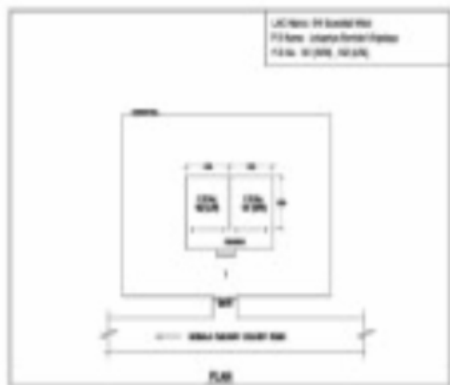

নিৰ্বাচক পঞ্জীয়ন বিষয়াৰ স্বাক্ষৰ

Nazri Naksha

Google Map View

Polling Station Building Front View

ভোটগ্ৰহন কেন্দ্ৰৰ সন্মুখৰ দৃশ্য

Cad View

Key MAP View

1 নাম : উত্তম বিশ্বাস পিতাৰ নাম: সম্ৰাট দে ঘৰ নং : 1 বয়স : 40 লিঙ্গ : মহিলা	QOS0079673 ফটো উপলব্ধ	2 নাম : মমতা দেব স্বামীৰ নাম: মনোজ দেব ঘৰ নং : 6 বয়স : 26 লিঙ্গ : মহিলা	GZH0804500 ফটো উপলব্ধ	3 নাম : অন্তৰ ভট্টাচাৰ্য পিতাৰ নাম: নাডিনীটা ভট্টাচাৰ্য ঘৰ নং : 8৬ বয়স : 24 লিঙ্গ : মহিলা	GZH0858829 ফটো উপলব্ধ
4 নাম : জেউতি গগৈ স্বামীৰ নাম: হিৰেন গগৈ ঘৰ নং : 48 বয়স : 32 লিঙ্গ : মহিলা	QOS0005173 ফটো উপলব্ধ	5 নাম : আজমিৰা বেগম বেগম পিতাৰ নাম: নুবুল আলী আলী ঘৰ নং : ৫৫ বয়স : 22 লিঙ্গ : মহিলা	GZH2560324 ফটো উপলব্ধ	6 নাম : নুবুল আলী মাতৃৰ নাম: নুবজহান বেগম ঘৰ নং : 58 বয়স : 37 লিঙ্গ : পুৰুষ	GZH2707529 ফটো উপলব্ধ
7 নাম : হাফিজুৰ ৰহমান পিতাৰ নাম: বাবুল আলি ঘৰ নং : 92 বয়স : 20 লিঙ্গ : পুৰুষ	QOS0004333 ফটো উপলব্ধ	8 নাম : জানমনি শৰ্মা পিতাৰ নাম: সুৰেন শৰ্মা ঘৰ নং : 92 বয়স : 20 লিঙ্গ : মহিলা	QOS0004655 ফটো উপলব্ধ	9 নাম : আকাশ দাশগুপ্ত পিতাৰ নাম: অনিল দাশগুপ্ত ঘৰ নং : 100 বয়স : 25 লিঙ্গ : পুৰুষ	GZH0851436 ফটো উপলব্ধ
10 নাম : শিৱ জ্যোতি দাস মাতৃৰ নাম: বিনা দাস ঘৰ নং : 110 বয়স : 20 লিঙ্গ : পুৰুষ	QOS0004713 ফটো উপলব্ধ	11 নাম : তৃষ্ণা দাস পিতাৰ নাম: সুশিল দাস ঘৰ নং : 114 বয়স : 20 লিঙ্গ : মহিলা	QOS0004598 ফটো উপলব্ধ	12 নাম : টিসী দাশ পিতাৰ নাম: তাপস ঘৰ নং : 116 বয়স : 22 লিঙ্গ : মহিলা	GZH2564508 ফটো উপলব্ধ
13 নাম : অভিজিৎ দাশ পিতাৰ নাম: নিতাই দাশ ঘৰ নং : 120 বয়স : 28 লিঙ্গ : পুৰুষ	GZH2748572 ফটো উপলব্ধ	14 নাম : হিমাত্ৰী বৰ্মন পিতাৰ নাম: প্ৰণৱ বৰ্মন ঘৰ নং : ১২০ বয়স : 23 লিঙ্গ : মহিলা	GZH0883090 ফটো উপলব্ধ	15 নাম : হেমলাল গুৰুং পিতাৰ নাম: ৰাজু গুৰুং ঘৰ নং : 121আ বয়স : 19 লিঙ্গ : পুৰুষ	QOS0127894 ফটো উপলব্ধ
16 নাম : শিখা কলিতা দাস স্বামীৰ নাম: প্ৰাঞ্জল দাস ঘৰ নং : 127 বয়স : 29 লিঙ্গ : মহিলা	QOS0004549 ফটো উপলব্ধ	17 নাম : মনোজ দেব পিতাৰ নাম: মদন দেব ঘৰ নং : 139 বয়স : 41 লিঙ্গ : পুৰুষ	GZH2597377 ফটো উপলব্ধ	18 নাম : জই দাস ৰায় স্বামীৰ নাম: সন্তোষ ৰায় ঘৰ নং : 155 বয়স : 32 লিঙ্গ : মহিলা	GZH2614485 ফটো উপলব্ধ
19 নাম : কল্যাণ দে পিতাৰ নাম: কাৰ্তিক চন্দ্ৰ দে ঘৰ নং : 157 বয়স : 24 লিঙ্গ : পুৰুষ	GZH2588002 ফটো উপলব্ধ	20 নাম : শিৱানী দাস পিতাৰ নাম: বিৰেন দাস ঘৰ নং : 171 বয়স : 24 লিঙ্গ : মহিলা	QOS0005314 ফটো উপলব্ধ	21 নাম : সুমন দে মাতৃৰ নাম: জমুনা দে ঘৰ নং : 173 বয়স : 22 লিঙ্গ : পুৰুষ	GZH2942225 ফটো উপলব্ধ
22 নাম : দিব্যা দাস পিতাৰ নাম: দিলিপ দাস ঘৰ নং : 173 বয়স : 20 লিঙ্গ : মহিলা	QOS0005025 ফটো উপলব্ধ	23 নাম : ৰাকেশ গ্ৰোপী পিতাৰ নাম: সুনীল চন্দ্ৰ গোপী ঘৰ নং : ১৭৪ বয়স : 51 লিঙ্গ : পুৰুষ	GZH2032837 ফটো উপলব্ধ	24 নাম : অনামিকা গোপ স্বামীৰ নাম: নাৰায়ণ গোপ ঘৰ নং : ১৭৪ বয়স : 35 লিঙ্গ : মহিলা	GZH2315372 ফটো উপলব্ধ
25 নাম : অভিজিৎ শাহু পিতাৰ নাম: গদাধৰ শাহু ঘৰ নং : ১৭৭ বয়স : 30 লিঙ্গ : পুৰুষ	GZH2309649 ফটো উপলব্ধ	26 নাম : ধন মনি দাস পিতাৰ নাম: বিৰেন দাস ঘৰ নং : 180 বয়স : 20 লিঙ্গ : মহিলা	QOS0005264 ফটো উপলব্ধ	S2 27 নাম : বিভা হীৰা দাস পিতাৰ নাম: হৰিমোহন দাস ঘৰ নং : 182 বয়স : 39 লিঙ্গ : মহিলা	QOS0005207 ফটো উপলব্ধ
28 নাম : স্নেহা দে পিতাৰ নাম: স্বপন দে ঘৰ নং : ১৮২ বয়স : 24 লিঙ্গ : মহিলা	GZH0834978 ফটো উপলব্ধ	29 নাম : পুৰ্ণিমা চ্যাটাৰ্জি স্বামীৰ নাম: পাৰ্থ চ্যাটাৰ্জি ঘৰ নং : ১৮২ বয়স : 24 লিঙ্গ : মহিলা	GZH0865477 ফটো উপলব্ধ	30 নাম : সুভাষ দাস গুপ্ত অন্যান্য: পাৰ্থ চেট্যাৰ্জী ঘৰ নং : 183 বয়স : 67 লিঙ্গ : পুৰুষ	GZH2753317 ফটো উপলব্ধ