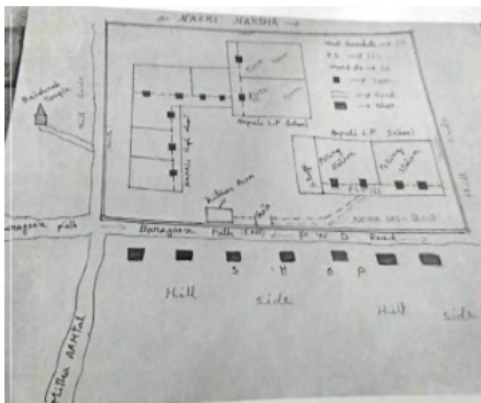

Nazri Naksha