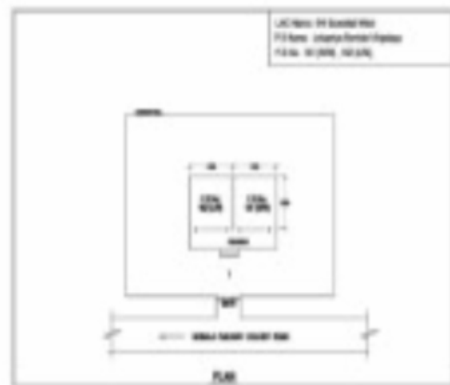

নিৰ্বাচক পঞ্জীয়ন বিষয়াৰ স্বাক্ষৰ

Nazri Naksha

Google Map View

Polling Station Building Front View

ভোটগ্ৰহন কেন্দ্ৰৰ সন্মুখৰ দৃশ্য

Cad View

Key MAP View

1 নাম : উত্তম বিশ্বাস পিতাৰ নাম: সম্ৰাট দে ঘৰ নং : 1 বয়স : 40 লিঙ্গ : মহিলা	QOS0079673 ফটো উপলব্ধ	2 নাম : মমতা দেব স্বামীৰ নাম: মনোজ দেব ঘৰ নং : 6 বয়স : 26 লিঙ্গ : মহিলা	GZH0804500 ফটো উপলব্ধ	3 নাম : অন্তৰ ভট্টাচাৰ্য পিতাৰ নাম: নাডিনীটা ভট্টাচাৰ্য ঘৰ নং : 8৬ বয়স : 24 লিঙ্গ : মহিলা	GZH0858829 ফটো উপলব্ধ
4 নাম : জেউতি গগৈ স্বামীৰ নাম: হিৰেন গগৈ ঘৰ নং : 48 বয়স : 32 লিঙ্গ : মহিলা	QOS0005173 ফটো উপলব্ধ	5 নাম : আজমিৰা বেগম বেগম পিতাৰ নাম: নুবুল আলী আলী ঘৰ নং : ৫৫ বয়স : 22 লিঙ্গ : মহিলা	GZH2560324 ফটো উপলব্ধ	6 নাম : নুবুল আলী মাতৃৰ নাম: নুবজহান বেগম ঘৰ নং : 58 বয়স : 37 লিঙ্গ : পুৰুষ	GZH2707529 ফটো উপলব্ধ
7 নাম : হাফিজুৰ ৰহমান পিতাৰ নাম: বাবুল আলি ঘৰ নং : 92 বয়স : 20 লিঙ্গ : পুৰুষ	QOS0004333 ফটো উপলব্ধ	8 নাম : জানমনি শৰ্মা পিতাৰ নাম: সুৰেন শৰ্মা ঘৰ নং : 92 বয়স : 20 লিঙ্গ : মহিলা	QOS0004655 ফটো উপলব্ধ	9 নাম : আকাশ দাশগুপ্ত পিতাৰ নাম: অনিল দাশগুপ্ত ঘৰ নং : 100 বয়স : 25 লিঙ্গ : পুৰুষ	GZH0851436 ফটো উপলব্ধ
10 নাম : শিৱ জ্যোতি দাস মাতৃৰ নাম: বিনা দাস ঘৰ নং : 110 বয়স : 20 লিঙ্গ : পুৰুষ	QOS0004713 ফটো উপলব্ধ	11 নাম : তৃষ্ণা দাস পিতাৰ নাম: সুশিল দাস ঘৰ নং : 114 বয়স : 20 লিঙ্গ : মহিলা	QOS0004598 ফটো উপলব্ধ	12 নাম : টিসী দাশ পিতাৰ নাম: তাপস ঘৰ নং : 116 বয়স : 22 লিঙ্গ : মহিলা	GZH2564508 ফটো উপলব্ধ
13 নাম : অভিজিৎ দাশ পিতাৰ নাম: নিতাই দাশ ঘৰ নং : 120 বয়স : 28 লিঙ্গ : পুৰুষ	GZH2748572 ফটো উপলব্ধ	14 নাম : হিমাত্ৰী বৰ্মন পিতাৰ নাম: প্ৰণৱ বৰ্মন ঘৰ নং : ১২০ বয়স : 23 লিঙ্গ : মহিলা	GZH0883090 ফটো উপলব্ধ	15 নাম : হেমলাল গুৰুং পিতাৰ নাম: ৰাজু গুৰুং ঘৰ নং : 121আ বয়স : 19 লিঙ্গ : পুৰুষ	QOS0127894 ফটো উপলব্ধ
16 নাম : শিখা কলিতা দাস স্বামীৰ নাম: প্ৰাঞ্জল দাস ঘৰ নং : 127 বয়স : 29 লিঙ্গ : মহিলা	QOS0004549 ফটো উপলব্ধ	17 নাম : মনোজ দেব পিতাৰ নাম: মদন দেব ঘৰ নং : 139 বয়স : 41 লিঙ্গ : পুৰুষ	GZH2597377 ফটো উপলব্ধ	18 নাম : জই দাস ৰায় স্বামীৰ নাম: সন্তোষ ৰায় ঘৰ নং : 155 বয়স : 32 লিঙ্গ : মহিলা	GZH2614485 ফটো উপলব্ধ
19 নাম : কল্যাণ দে পিতাৰ নাম: কাৰ্তিক চন্দ্ৰ দে ঘৰ নং : 157 বয়স : 24 লিঙ্গ : পুৰুষ	GZH2588002 ফটো উপলব্ধ	20 নাম : শিৱানী দাস পিতাৰ নাম: বিৰেন দাস ঘৰ নং : 171 বয়স : 24 লিঙ্গ : মহিলা	QOS0005314 ফটো উপলব্ধ	21 নাম : সুমন দে মাতৃৰ নাম: জমুনা দে ঘৰ নং : 173 বয়স : 22 লিঙ্গ : পুৰুষ	GZH2942225 ফটো উপলব্ধ
22 নাম : দিব্যা দাস পিতাৰ নাম: দিলিপ দাস ঘৰ নং : 173 বয়স : 20 লিঙ্গ : মহিলা	QOS0005025 ফটো উপলব্ধ	23 নাম : ৰাকেশ গ্ৰোপী পিতাৰ নাম: সুনীল চন্দ্ৰ গোপী ঘৰ নং : ১৭৪ বয়স : 51 লিঙ্গ : পুৰুষ	GZH2032837 ফটো উপলব্ধ	24 নাম : অনামিকা গোপ স্বামীৰ নাম: নাৰায়ণ গোপ ঘৰ নং : ১৭৪ বয়স : 35 লিঙ্গ : মহিলা	GZH2315372 ফটো উপলব্ধ
25 নাম : অভিজিৎ শাহু পিতাৰ নাম: গদাধৰ শাহু ঘৰ নং : ১৭৭ বয়স : 30 লিঙ্গ : পুৰুষ	GZH2309649 ফটো উপলব্ধ	26 নাম : ধন মনি দাস পিতাৰ নাম: বিৰেন দাস ঘৰ নং : 180 বয়স : 20 লিঙ্গ : মহিলা	QOS0005264 ফটো উপলব্ধ	S2 27 নাম : বিভা হীৰা দাস পিতাৰ নাম: হৰিমোহন দাস ঘৰ নং : 182 বয়স : 39 লিঙ্গ : মহিলা	QOS0005207 ফটো উপলব্ধ
28 নাম : স্নেহা দে পিতাৰ নাম: স্বপন দে ঘৰ নং : ১৮২ বয়স : 24 লিঙ্গ : মহিলা	GZH0834978 ফটো উপলব্ধ	29 নাম : পুৰ্ণিমা চ্যাটাৰ্জি স্বামীৰ নাম: পাৰ্থ চ্যাটাৰ্জি ঘৰ নং : ১৮২ বয়স : 24 লিঙ্গ : মহিলা	GZH0865477 ফটো উপলব্ধ	30 নাম : সুভাষ দাস গুপ্ত অন্যান্য: পাৰ্থ চেট্যাৰ্জী ঘৰ নং : 183 বয়স : 67 লিঙ্গ : পুৰুষ	GZH2753317 ফটো উপলব্ধ