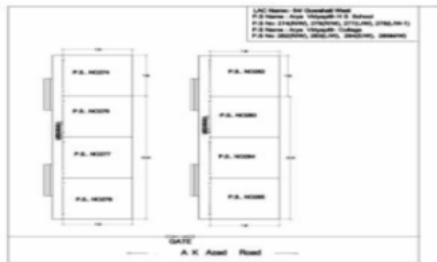

নিৰ্বাচক পঞ্জীয়ন বিষয়াৰ স্বাক্ষৰ

Nazri Naksha

Google Map View

Polling Station Building Front View

ভোটগ্ৰহন কেন্দ্ৰৰ সন্মুখৰ দৃশ্য

Cad View

Key MAP View

|   |                          |   |                          |  |                          |
|---|--------------------------|---|--------------------------|--|--------------------------|
| 1<br>নাম : আদিত্য চৌখানি<br>পিতাৰ নাম: অজয় কুমাৰ চৌখানি<br>ঘৰ নং : ০১<br>বয়স : 28 লিঙ্গ : পুৰুষ       | GZH2292423<br>ফটো উপলব্ধ | 2<br>নাম : কুশল সিংঘি<br>মাতৃৰ নাম: ৰাধা সিংঘি<br>ঘৰ নং : 1 ফ. লুৰ,<br>গোয়াল্পাংটিকুন্ডি<br>বয়স : 23 লিঙ্গ : পুৰুষ                        | GZH2674281<br>ফটো উপলব্ধ | 3<br>নাম : অৰুণিমা ভাণ্ডাৰী<br>পিতাৰ নাম: পুনম চন্দ ভাণ্ডাৰী<br>ঘৰ নং : ২<br>বয়স : 44 লিঙ্গ : পুৰুষ                     | GZH1882778<br>ফটো উপলব্ধ |
| 4<br>নাম : নাফিসা জামান<br>পিতাৰ নাম: ডেনিস জামান<br>ঘৰ নং : ৩<br>বয়স : 25 লিঙ্গ : মহিলা               | GZH0767814<br>ফটো উপলব্ধ | 5<br>নাম : আৰতি যোশী<br>পিতাৰ নাম: ৰাজেশ কুমাৰ যোশী<br>ঘৰ নং : 3 ৰোড ফ্লোৰ, 08, বাবুলাল<br>গালী, বীনাপানী<br>বয়স : 20 লিঙ্গ : মহিলা        | QOS0089268<br>ফটো উপলব্ধ | 6<br>নাম : উশা আগৰওয়ালা<br>পিতাৰ নাম: অজয় কুমাৰ চৌখানি<br>ঘৰ নং : ০৫<br>বয়স : 31 লিঙ্গ : মহিলা                        | GZH2291813<br>ফটো উপলব্ধ |
| 7<br>নাম : কালিন্দী দেৱী সাহা<br>স্বামীৰ নাম: জয় নাৰায়ণ সাহা<br>ঘৰ নং : ৬ক<br>বয়স : 51 লিঙ্গ : মহিলা | GZH2306660<br>ফটো উপলব্ধ | 8<br>নাম : শাহিনশাহ হোছেইন<br>পিতাৰ নাম: জাহিৰ হোছেইন<br>ঘৰ নং : ৭বি<br>বয়স : 36 লিঙ্গ : পুৰুষ   | GZH2587475<br>ফটো উপলব্ধ | 9<br>নাম : ৰাজেশ কুমাৰ যোশী<br>পিতাৰ নাম: ৰাম বিলাশ যোশী<br>ঘৰ নং : ৪<br>বয়স : 58 লিঙ্গ : পুৰুষ                         | QOS0015057<br>ফটো উপলব্ধ |
| 10<br>নাম : কোমল ৰা<br>মাতৃৰ নাম: বুবি দেবী ৰা<br>ঘৰ নং : ৪<br>বয়স : 27 লিঙ্গ : মহিলা                  | GZH2674265<br>ফটো উপলব্ধ | 11<br>নাম : অক্ষিত ৰা<br>মাতৃৰ নাম: বুবি দেবী ৰা<br>ঘৰ নং : ৪<br>বয়স : 22 লিঙ্গ : পুৰুষ  | GZH2674273<br>ফটো উপলব্ধ | 12<br>নাম : মহঃ শাহাবউদ্দিন আলী<br>সিদ্দিক<br>পিতাৰ নাম: মহঃ বাবুদীন<br>সিদ্দিক<br>ঘৰ নং : 12<br>বয়স : 25 লিঙ্গ : পুৰুষ | GZH2597383<br>ফটো উপলব্ধ |
| 13<br>নাম : আমান চাহ<br>পিতাৰ নাম: নাছিবউদ্দিন চাহ<br>ঘৰ নং : 12<br>বয়স : 23 লিঙ্গ : পুৰুষ             | GZH0966960<br>ফটো উপলব্ধ | 14<br>নাম : পায়েল মজুমদাৰ<br>পিতাৰ নাম: অশোক মজুমদাৰ<br>ঘৰ নং : 13<br>বয়স : 24 লিঙ্গ : মহিলা  | GZH0966622<br>ফটো উপলব্ধ | 15<br>নাম : বিনোদ কুমাৰ আগৰৱাল<br>পিতাৰ নাম: ভগবান দাস<br>আগৰৱাল<br>ঘৰ নং : ১৪<br>বয়স : 61 লিঙ্গ : পুৰুষ                | LQZ7140796<br>ফটো উপলব্ধ |
| 16<br>নাম : মাহীৰ আহমেদ<br>পিতাৰ নাম: শামিমুদ্দিন আহমেদ<br>ঘৰ নং : 14<br>বয়স : 23 লিঙ্গ : পুৰুষ        | QOS0128447<br>ফটো উপলব্ধ | 17<br>নাম : ৰাধিকা লাখোটিয়া<br>পিতাৰ নাম: কৃষ্ণ গোপাল<br>লাখোটিয়া<br>ঘৰ নং : 14, সী/ও কৃষ্ণ গোপাল<br>লাখোটিয়া<br>বয়স : 22 লিঙ্গ : মহিলা | GZH0999862<br>ফটো উপলব্ধ | 18<br>নাম : নন্দিতা ৰায়<br>স্বামীৰ নাম: ৰাজিব ৰায়<br>ঘৰ নং : 15<br>বয়স : 39 লিঙ্গ : মহিলা                             | GZH0966325<br>ফটো উপলব্ধ |
| 19<br>নাম : শৈলেন্দ্ৰ ৰা<br>অন্যান্য: অজীত ৰা<br>ঘৰ নং : ১৮<br>বয়স : 50 লিঙ্গ : পুৰুষ                  | GZH2180685<br>ফটো উপলব্ধ | 20<br>নাম : ললিতা দেবী<br>স্বামীৰ নাম: শৈলেন্দ্ৰ ৰা<br>ঘৰ নং : ১৮<br>বয়স : 44 লিঙ্গ : মহিলা  | GZH2448835<br>ফটো উপলব্ধ | 21<br>নাম : অক্ষিত কুমাৰ<br>পিতাৰ নাম: শৈলেন্দ্ৰ ৰা<br>ঘৰ নং : ১৮<br>বয়স : 23 লিঙ্গ : পুৰুষ                             | GZH2448918<br>ফটো উপলব্ধ |
| S<br>22<br>নাম : কুব্ৰ পাণ্ডে<br>পিতাৰ নাম: সৰ্বানন্দ পাণ্ডে<br>ঘৰ নং : ২০<br>বয়স : ৪২ লিঙ্গ : পুৰুষ   | GZH0440768<br>ফটো উপলব্ধ | 23<br>নাম : কেশৱানন্দ পাণ্ডে<br>পিতাৰ নাম: সৰ্বানন্দ পাণ্ডে<br>ঘৰ নং : 20<br>বয়স : 25 লিঙ্গ : পুৰুষ  | GZH0822536<br>ফটো উপলব্ধ | 24<br>নাম : কুশ কুমাৰ শৰ্মা<br>পিতাৰ নাম: ৰামুচিটে শৰ্মা<br>ঘৰ নং : ২১<br>বয়স : 25 লিঙ্গ : পুৰুষ                        | GZH2728160<br>ফটো উপলব্ধ |
| 25<br>নাম : সুনিতা বিয়লা<br>স্বামীৰ নাম: বালকিষণ বিয়লা<br>ঘৰ নং : ২২<br>বয়স : 44 লিঙ্গ : মহিলা       | GZH0664953<br>ফটো উপলব্ধ | 26<br>নাম : বিজয় কুমাৰ সোনি<br>পিতাৰ নাম: সঞ্জয় সোনি<br>ঘৰ নং : ২২<br>বয়স : 29 লিঙ্গ : পুৰুষ   | GZH0668756<br>ফটো উপলব্ধ | 27<br>নাম : লব শৰ্মা<br>পিতাৰ নাম: ৰাম উচিত শৰ্মা<br>ঘৰ নং : 22<br>বয়স : 26 লিঙ্গ : পুৰুষ                               | QOS0107615<br>ফটো উপলব্ধ |
| 28<br>নাম : ৰাভুল মালাকাৰ<br>পিতাৰ নাম: বলাই মালাকাৰ<br>ঘৰ নং : 22<br>বয়স : 25 লিঙ্গ : পুৰুষ           | QOS0003129<br>ফটো উপলব্ধ | 29<br>নাম : ৰীনা বেগম<br>স্বামীৰ নাম: বেদনাথ চৌধুৰী<br>ঘৰ নং : ২৩<br>বয়স : 44 লিঙ্গ : মহিলা  | GZH2574563<br>ফটো উপলব্ধ | 30<br>নাম : সলমান খান<br>পিতাৰ নাম: ৰাজু খান<br>ঘৰ নং : ২৬<br>বয়স : 29 লিঙ্গ : পুৰুষ                                    | GZH1860360<br>ফটো উপলব্ধ |