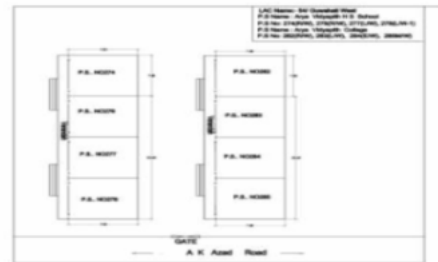

নিৰ্বাচক পঞ্জীয়ন বিষয়াৰ স্বাক্ষৰ

Nazri Naksha

Google Map View

Polling Station Building Front View

ভোটগ্ৰহন কেন্দ্ৰৰ সন্মুখৰ দৃশ্য

Cad View

Key MAP View

|   |                          |   |                          |  |                          |
|---|--------------------------|---|--------------------------|--|--------------------------|
| 1<br>নাম : আদিত্য চৌখানি<br>পিতাৰ নাম: অজয় কুমাৰ চৌখানি<br>ঘৰ নং : ০১<br>বয়স : 28 লিঙ্গ : পুৰুষ       | GZH2292423<br>ফটো উপলব্ধ | 2<br>নাম : কুশল সিংঘি<br>মাতৃৰ নাম: ৰাধা সিংঘি<br>ঘৰ নং : 1 ফ. লুৰ,<br>গোয়াল্পাংটিকুন্ডি<br>বয়স : 23 লিঙ্গ : পুৰুষ                        | GZH2674281<br>ফটো উপলব্ধ | 3<br>নাম : অৰুণিমা ভাণ্ডাৰী<br>পিতাৰ নাম: পুনম চন্দ ভাণ্ডাৰী<br>ঘৰ নং : ২<br>বয়স : 44 লিঙ্গ : পুৰুষ                     | GZH1882778<br>ফটো উপলব্ধ |
| 4<br>নাম : নাফিসা জামান<br>পিতাৰ নাম: ডেনিস জামান<br>ঘৰ নং : ৩<br>বয়স : 25 লিঙ্গ : মহিলা               | GZH0767814<br>ফটো উপলব্ধ | 5<br>নাম : আৰতি যোশী<br>পিতাৰ নাম: ৰাজেশ কুমাৰ যোশী<br>ঘৰ নং : 3 ৰোড ফ্লোৰ, 08, বাবুলাল<br>গালী, বীনাপানী<br>বয়স : 20 লিঙ্গ : মহিলা        | QOS0089268<br>ফটো উপলব্ধ | 6<br>নাম : উশা আগৰওয়ালা<br>পিতাৰ নাম: অজয় কুমাৰ চৌখানি<br>ঘৰ নং : ০৫<br>বয়স : 31 লিঙ্গ : মহিলা                        | GZH2291813<br>ফটো উপলব্ধ |
| 7<br>নাম : কালিন্দী দেৱী সাহা<br>স্বামীৰ নাম: জয় নাৰায়ণ সাহা<br>ঘৰ নং : ৬ক<br>বয়স : 51 লিঙ্গ : মহিলা | GZH2306660<br>ফটো উপলব্ধ | 8<br>নাম : শাহিনশাহ হোছেইন<br>পিতাৰ নাম: জাহিৰ হোছেইন<br>ঘৰ নং : ৭বি<br>বয়স : 36 লিঙ্গ : পুৰুষ   | GZH2587475<br>ফটো উপলব্ধ | 9<br>নাম : ৰাজেশ কুমাৰ যোশী<br>পিতাৰ নাম: ৰাম বিলাশ যোশী<br>ঘৰ নং : ৪<br>বয়স : 58 লিঙ্গ : পুৰুষ                         | QOS0015057<br>ফটো উপলব্ধ |
| 10<br>নাম : কোমল ৰা<br>মাতৃৰ নাম: বুবি দেবী ৰা<br>ঘৰ নং : ৪<br>বয়স : 27 লিঙ্গ : মহিলা                  | GZH2674265<br>ফটো উপলব্ধ | 11<br>নাম : অক্ষিত ৰা<br>মাতৃৰ নাম: বুবি দেবী ৰা<br>ঘৰ নং : ৪<br>বয়স : 22 লিঙ্গ : পুৰুষ  | GZH2674273<br>ফটো উপলব্ধ | 12<br>নাম : মহঃ শাহাবউদ্দিন আলী<br>সিদ্দিক<br>পিতাৰ নাম: মহঃ বাবুদীন<br>সিদ্দিক<br>ঘৰ নং : 12<br>বয়স : 25 লিঙ্গ : পুৰুষ | GZH2597383<br>ফটো উপলব্ধ |
| 13<br>নাম : আমান চাহ<br>পিতাৰ নাম: নাছিবউদ্দিন চাহ<br>ঘৰ নং : 12<br>বয়স : 23 লিঙ্গ : পুৰুষ             | GZH0966960<br>ফটো উপলব্ধ | 14<br>নাম : পায়েল মজুমদাৰ<br>পিতাৰ নাম: অশোক মজুমদাৰ<br>ঘৰ নং : 13<br>বয়স : 24 লিঙ্গ : মহিলা  | GZH0966622<br>ফটো উপলব্ধ | 15<br>নাম : বিনোদ কুমাৰ আগৰৱাল<br>পিতাৰ নাম: ভগবান দাস<br>আগৰৱাল<br>ঘৰ নং : ১৪<br>বয়স : 61 লিঙ্গ : পুৰুষ                | LQZ7140796<br>ফটো উপলব্ধ |
| 16<br>নাম : মাহীৰ আহমেদ<br>পিতাৰ নাম: শামিমুদ্দিন আহমেদ<br>ঘৰ নং : 14<br>বয়স : 23 লিঙ্গ : পুৰুষ        | QOS0128447<br>ফটো উপলব্ধ | 17<br>নাম : ৰাধিকা লাখোটিয়া<br>পিতাৰ নাম: কৃষ্ণ গোপাল<br>লাখোটিয়া<br>ঘৰ নং : 14, সী/ও কৃষ্ণ গোপাল<br>লাখোটিয়া<br>বয়স : 22 লিঙ্গ : মহিলা | GZH0999862<br>ফটো উপলব্ধ | 18<br>নাম : নন্দিতা ৰায়<br>স্বামীৰ নাম: ৰাজিব ৰায়<br>ঘৰ নং : 15<br>বয়স : 39 লিঙ্গ : মহিলা                             | GZH0966325<br>ফটো উপলব্ধ |
| 19<br>নাম : শৈলেন্দ্ৰ ৰা<br>অন্যান্য: অজীত ৰা<br>ঘৰ নং : ১৮<br>বয়স : 50 লিঙ্গ : পুৰুষ                  | GZH2180685<br>ফটো উপলব্ধ | 20<br>নাম : ললিতা দেবী<br>স্বামীৰ নাম: শৈলেন্দ্ৰ ৰা<br>ঘৰ নং : ১৮<br>বয়স : 44 লিঙ্গ : মহিলা  | GZH2448835<br>ফটো উপলব্ধ | 21<br>নাম : অক্ষিত কুমাৰ<br>পিতাৰ নাম: শৈলেন্দ্ৰ ৰা<br>ঘৰ নং : ১৮<br>বয়স : 23 লিঙ্গ : পুৰুষ                             | GZH2448918<br>ফটো উপলব্ধ |
| S<br>22<br>নাম : কুব্ৰ পাণ্ডে<br>পিতাৰ নাম: সৰ্বানন্দ পাণ্ডে<br>ঘৰ নং : ২০<br>বয়স : ৪২ লিঙ্গ : পুৰুষ   | GZH0440768<br>ফটো উপলব্ধ | 23<br>নাম : কেশৱানন্দ পাণ্ডে<br>পিতাৰ নাম: সৰ্বানন্দ পাণ্ডে<br>ঘৰ নং : 20<br>বয়স : 25 লিঙ্গ : পুৰুষ  | GZH0822536<br>ফটো উপলব্ধ | 24<br>নাম : কুশ কুমাৰ শৰ্মা<br>পিতাৰ নাম: ৰামুচিটে শৰ্মা<br>ঘৰ নং : ২১<br>বয়স : 25 লিঙ্গ : পুৰুষ                        | GZH2728160<br>ফটো উপলব্ধ |
| 25<br>নাম : সুনিতা বিয়লা<br>স্বামীৰ নাম: বালকিষণ বিয়লা<br>ঘৰ নং : ২২<br>বয়স : 44 লিঙ্গ : মহিলা       | GZH0664953<br>ফটো উপলব্ধ | 26<br>নাম : বিজয় কুমাৰ সোনি<br>পিতাৰ নাম: সঞ্জয় সোনি<br>ঘৰ নং : ২২<br>বয়স : 29 লিঙ্গ : পুৰুষ   | GZH0668756<br>ফটো উপলব্ধ | 27<br>নাম : লব শৰ্মা<br>পিতাৰ নাম: ৰাম উচিত শৰ্মা<br>ঘৰ নং : 22<br>বয়স : 26 লিঙ্গ : পুৰুষ                               | QOS0107615<br>ফটো উপলব্ধ |
| 28<br>নাম : ৰাভুল মালাকাৰ<br>পিতাৰ নাম: বলাই মালাকাৰ<br>ঘৰ নং : 22<br>বয়স : 25 লিঙ্গ : পুৰুষ           | QOS0003129<br>ফটো উপলব্ধ | 29<br>নাম : ৰীনা বেগম<br>স্বামীৰ নাম: বেদনাথ চৌধুৰী<br>ঘৰ নং : ২৩<br>বয়স : 44 লিঙ্গ : মহিলা  | GZH2574563<br>ফটো উপলব্ধ | 30<br>নাম : সলমান খান<br>পিতাৰ নাম: ৰাজু খান<br>ঘৰ নং : ২৬<br>বয়স : 29 লিঙ্গ : পুৰুষ                                    | GZH1860360<br>ফটো উপলব্ধ |