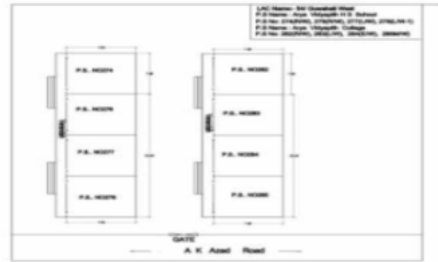

নিৰ্বাচক পঞ্জীয়ন বিষয়াৰ স্বাক্ষৰ

Nazri Naksha

Google Map View

Polling Station Building Front View

ভোটগ্ৰহন কেন্দ্ৰৰ সন্মুখৰ দৃশ্য

Cad View

Key MAP View

1 নাম : চানিয়া আহমেদ পিতাৰ নাম: অবেদ চাবিৰ আহমেদ ঘৰ নং : 38-শিশু নিকেটন হাই স্কুল (ডবল্য/ডবল্য) বয়স : 21 লিঙ্গ : মহিলা	QOS0132639 ফটো উপলব্ধ	2 নাম : তাৰেকেশ্বৰ সিং পিতাৰ নাম: ৰামজী সিং ঘৰ নং : ৩৫০ বয়স : 60 লিঙ্গ : পুৰুষ	GZH2580805 ফটো উপলব্ধ	3 নাম : ইন্দু দেৱী স্বামীৰ নাম: তাৰেকেশ্বৰ সিং ঘৰ নং : ৩৫০ বয়স : 56 লিঙ্গ : মহিলা	GZH2580816 ফটো উপলব্ধ
4 নাম : চতেন্দৰ সিং পিতাৰ নাম: ৰামজী সিং ঘৰ নং : ৩৫০ বয়স : 51 লিঙ্গ : পুৰুষ	GZH2580827 ফটো উপলব্ধ	5 নাম : জামিনী দাস স্বামীৰ নাম: চন্দ্ৰকান্ত দাস ঘৰ নং : ৩৫১ বয়স : 64 লিঙ্গ : মহিলা	GZH2580850 ফটো উপলব্ধ	6 নাম : জয়শ্ৰী দাস পিতাৰ নাম: চন্দ্ৰকান্ত দাস ঘৰ নং : ৩৫১ বয়স : 44 লিঙ্গ : মহিলা	GZH2580861 ফটো উপলব্ধ
7 নাম : দেৱজানি দাস পিতাৰ নাম: চন্দ্ৰকান্ত দাস ঘৰ নং : ৩৫১ বয়স : 41 লিঙ্গ : মহিলা	GZH2580872 ফটো উপলব্ধ	8 নাম : জাহ্নৱী কাশ্যপ পিতাৰ নাম: মুকুল দাস ঘৰ নং : ৩৫১ বয়স : 28 লিঙ্গ : মহিলা	GZH0671586 ফটো উপলব্ধ	9 নাম : চন্দ্ৰ কুমাৰ নাথ পিতাৰ নাম: সত্য নাথ ঘৰ নং : ৩৫২ বয়স : 75 লিঙ্গ : পুৰুষ	GZH2580963 ফটো উপলব্ধ
10 নাম : সন্ধ্যা নাথ স্বামীৰ নাম: চন্দ্ৰকান্ত নাথ ঘৰ নং : ৩৫২ বয়স : 72 লিঙ্গ : মহিলা	GZH2580974 ফটো উপলব্ধ	11 নাম : চপন দেবনাথ পিতাৰ নাম: হৰিপদ দেবনাথ ঘৰ নং : ৩৫২ বয়স : 71 লিঙ্গ : পুৰুষ	GZH2580907 ফটো উপলব্ধ	12 নাম : তপন দেবনাথ পিতাৰ নাম: হৰিপদ দেবনাথ ঘৰ নং : ৩৫২ বয়স : 68 লিঙ্গ : পুৰুষ	GZH2580929 ফটো উপলব্ধ
13 নাম : স্মৃতি দেবনাথ স্বামীৰ নাম: চপন দেবনাথ ঘৰ নং : ৩৫২ বয়স : 66 লিঙ্গ : মহিলা	GZH2580918 ফটো উপলব্ধ	14 নাম : ৰুণালা দেবনাথ স্বামীৰ নাম: তপন দেবনাথ ঘৰ নং : ৩৫২ বয়স : 64 লিঙ্গ : মহিলা	GZH2580930 ফটো উপলব্ধ	15 নাম : আশিষ মজুনদাৰ পিতাৰ নাম: নিৰ্ধাৰ মজুনদাৰ ঘৰ নং : ৩৫২ বয়স : 60 লিঙ্গ : পুৰুষ	GZH0032834 ফটো উপলব্ধ
16 নাম : অৰ্চনা দেৱনাথ মজুনদাৰ স্বামীৰ নাম: আশিষ মজুনদাৰ ঘৰ নং : ৩৫২ বয়স : 53 লিঙ্গ : মহিলা	GZH0032835 ফটো উপলব্ধ	17 নাম : ৰূপম দেবনাথ পিতাৰ নাম: প্ৰাণবল্লভ দেবনাথ ঘৰ নং : ৩৫২ বয়স : 48 লিঙ্গ : পুৰুষ	GZH2580941 ফটো উপলব্ধ	18 নাম : সজাতা দেবনাথ স্বামীৰ নাম: ৰূপম দেবনাথ ঘৰ নং : ৩৫২ বয়স : 44 লিঙ্গ : মহিলা	GZH2581013 ফটো উপলব্ধ
19 নাম : ৰিতুপৰ্ণা নাথ পিতাৰ নাম: চন্দ্ৰকান্ত নাথ ঘৰ নং : ৩৫২ বয়স : 42 লিঙ্গ : মহিলা	GZH2580985 ফটো উপলব্ধ	20 নাম : অমিত নাথ পিতাৰ নাম: চন্দ্ৰকান্ত নাথ ঘৰ নং : ৩৫২ বয়স : 40 লিঙ্গ : পুৰুষ	GZH2580996 ফটো উপলব্ধ	21 নাম : স্মিথ কুমাৰ নাথ পিতাৰ নাম: চন্দ্ৰ কুমাৰ নাথ ঘৰ নং : ৩৫২ বয়স : 34 লিঙ্গ : পুৰুষ	GZH0032836 ফটো উপলব্ধ
22 নাম : শুভম দেৱনাথ পিতাৰ নাম: স্বপন দেৱনাথ ঘৰ নং : ৩৫২ বয়স : 29 লিঙ্গ : পুৰুষ	GZH0032837 ফটো উপলব্ধ	23 নাম : তাৰাজোতি দাস পিতাৰ নাম: অপূৰ্ব দাস ঘৰ নং : ৩৫৩ক বয়স : 27 লিঙ্গ : মহিলা	GZH0435917 ফটো উপলব্ধ	24 নাম : সুৰজমল পাগৰিয়া পিতাৰ নাম: ফোজমল পাগৰিয়া ঘৰ নং : ৩৫৩খ বয়স : 74 লিঙ্গ : পুৰুষ	GZH2581126 ফটো উপলব্ধ
25 নাম : উচ্ছৱ পাগৰিয়া স্বামীৰ নাম: সুৰজমল পাগৰিয়া ঘৰ নং : ৩৫৩খ বয়স : 69 লিঙ্গ : মহিলা	GZH2581137 ফটো উপলব্ধ	26 নাম : অপূৰ্ব কুমাৰ দাস পিতাৰ নাম: কৃষ্ণচৰণ দাস ঘৰ নং : ৩৫৩ক বয়স : 63 লিঙ্গ : পুৰুষ	GZH2581035 ফটো উপলব্ধ	27 নাম : গিতাজ্জলি দাস স্বামীৰ নাম: অপূৰ্ব দাস ঘৰ নং : ৩৫৩ক বয়স : 53 লিঙ্গ : মহিলা	GZH2581046 ফটো উপলব্ধ
28 নাম : বিকাশ পাগৰিয়া পিতাৰ নাম: সুৰজমল পাগৰিয়া ঘৰ নং : ৩৫৩খ বয়স : 44 লিঙ্গ : পুৰুষ	GZH2581148 ফটো উপলব্ধ	29 নাম : ৰজনী পাগৰিয়া স্বামীৰ নাম: বিকাশ পাগৰিয়া ঘৰ নং : ৩৫৩খ বয়স : 43 লিঙ্গ : মহিলা	GZH2581159 ফটো উপলব্ধ	30 নাম : ফুলদেৱী দাস পিতাৰ নাম: অপূৰ্ব কুমাৰ দাস ঘৰ নং : ৩৫৩ক বয়স : 29 লিঙ্গ : মহিলা	GZH2587260 ফটো উপলব্ধ