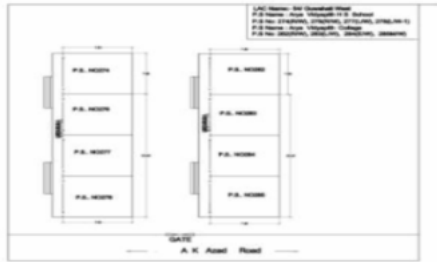

নিৰ্বাচক পঞ্জীয়ন বিষয়াৰ স্বাক্ষৰ

Nazri Naksha

Google Map View

Polling Station Building Front View

ভোটগ্ৰহন কেন্দ্ৰৰ সন্মুখৰ দৃশ্য

Cad View

Key MAP View

1 নাম : চানিয়া আহমেদ পিতাৰ নাম: অবেদ চাবিৰ আহমেদ ঘৰ নং : 38-শিশু নিকেটন হাই স্কুল (ডবল্য/ডবল্য) বয়স : 21 লিঙ্গ : মহিলা	QOS0132639 ফটো উপলব্ধ	2 নাম : তাৰেকেশ্বৰ সিং পিতাৰ নাম: ৰামজী সিং ঘৰ নং : ৩৫০ বয়স : 60 লিঙ্গ : পুৰুষ	GZH2580805 ফটো উপলব্ধ	3 নাম : ইন্দু দেৱী স্বামীৰ নাম: তাৰেকেশ্বৰ সিং ঘৰ নং : ৩৫০ বয়স : 56 লিঙ্গ : মহিলা	GZH2580816 ফটো উপলব্ধ
4 নাম : চতেন্দৰ সিং পিতাৰ নাম: ৰামজী সিং ঘৰ নং : ৩৫০ বয়স : 51 লিঙ্গ : পুৰুষ	GZH2580827 ফটো উপলব্ধ	5 নাম : জামিনী দাস স্বামীৰ নাম: চন্দ্ৰকান্ত দাস ঘৰ নং : ৩৫১ বয়স : 64 লিঙ্গ : মহিলা	GZH2580850 ফটো উপলব্ধ	6 নাম : জয়শ্ৰী দাস পিতাৰ নাম: চন্দ্ৰকান্ত দাস ঘৰ নং : ৩৫১ বয়স : 44 লিঙ্গ : মহিলা	GZH2580861 ফটো উপলব্ধ
7 নাম : দেৱজানি দাস পিতাৰ নাম: চন্দ্ৰকান্ত দাস ঘৰ নং : ৩৫১ বয়স : 41 লিঙ্গ : মহিলা	GZH2580872 ফটো উপলব্ধ	8 নাম : জাহ্নৱী কাশ্যপ পিতাৰ নাম: মুকুল দাস ঘৰ নং : ৩৫১ বয়স : 28 লিঙ্গ : মহিলা	GZH0671586 ফটো উপলব্ধ	9 নাম : চন্দ্ৰ কুমাৰ নাথ পিতাৰ নাম: সত্য নাথ ঘৰ নং : ৩৫২ বয়স : 75 লিঙ্গ : পুৰুষ	GZH2580963 ফটো উপলব্ধ
10 নাম : সন্ধ্যা নাথ স্বামীৰ নাম: চন্দ্ৰকান্ত নাথ ঘৰ নং : ৩৫২ বয়স : 72 লিঙ্গ : মহিলা	GZH2580974 ফটো উপলব্ধ	11 নাম : চপন দেবনাথ পিতাৰ নাম: হৰিপদ দেবনাথ ঘৰ নং : ৩৫২ বয়স : 71 লিঙ্গ : পুৰুষ	GZH2580907 ফটো উপলব্ধ	12 নাম : তপন দেবনাথ পিতাৰ নাম: হৰিপদ দেবনাথ ঘৰ নং : ৩৫২ বয়স : 68 লিঙ্গ : পুৰুষ	GZH2580929 ফটো উপলব্ধ
13 নাম : স্মৃতি দেবনাথ স্বামীৰ নাম: চপন দেবনাথ ঘৰ নং : ৩৫২ বয়স : 66 লিঙ্গ : মহিলা	GZH2580918 ফটো উপলব্ধ	14 নাম : ৰুণালা দেবনাথ স্বামীৰ নাম: তপন দেবনাথ ঘৰ নং : ৩৫২ বয়স : 64 লিঙ্গ : মহিলা	GZH2580930 ফটো উপলব্ধ	15 নাম : আশিষ মজুনদাৰ পিতাৰ নাম: নিৰ্ধাৰ মজুনদাৰ ঘৰ নং : ৩৫২ বয়স : 60 লিঙ্গ : পুৰুষ	GZH0032834 ফটো উপলব্ধ
16 নাম : অৰ্চনা দেৱনাথ মজুনদাৰ স্বামীৰ নাম: আশিষ মজুনদাৰ ঘৰ নং : ৩৫২ বয়স : 53 লিঙ্গ : মহিলা	GZH0032835 ফটো উপলব্ধ	17 নাম : ৰূপম দেবনাথ পিতাৰ নাম: প্ৰাণবল্লভ দেবনাথ ঘৰ নং : ৩৫২ বয়স : 48 লিঙ্গ : পুৰুষ	GZH2580941 ফটো উপলব্ধ	18 নাম : সজাতা দেবনাথ স্বামীৰ নাম: ৰূপম দেবনাথ ঘৰ নং : ৩৫২ বয়স : 44 লিঙ্গ : মহিলা	GZH2581013 ফটো উপলব্ধ
19 নাম : ৰিতুপৰ্ণা নাথ পিতাৰ নাম: চন্দ্ৰকান্ত নাথ ঘৰ নং : ৩৫২ বয়স : 42 লিঙ্গ : মহিলা	GZH2580985 ফটো উপলব্ধ	20 নাম : অমিত নাথ পিতাৰ নাম: চন্দ্ৰকান্ত নাথ ঘৰ নং : ৩৫২ বয়স : 40 লিঙ্গ : পুৰুষ	GZH2580996 ফটো উপলব্ধ	21 নাম : স্মিথ কুমাৰ নাথ পিতাৰ নাম: চন্দ্ৰ কুমাৰ নাথ ঘৰ নং : ৩৫২ বয়স : 34 লিঙ্গ : পুৰুষ	GZH0032836 ফটো উপলব্ধ
22 নাম : শুভম দেৱনাথ পিতাৰ নাম: স্বপন দেৱনাথ ঘৰ নং : ৩৫২ বয়স : 29 লিঙ্গ : পুৰুষ	GZH0032837 ফটো উপলব্ধ	23 নাম : তাৰাজোতি দাস পিতাৰ নাম: অপূৰ্ব দাস ঘৰ নং : ৩৫৩ক বয়স : 27 লিঙ্গ : মহিলা	GZH0435917 ফটো উপলব্ধ	24 নাম : সুৰজমল পাগৰিয়া পিতাৰ নাম: ফোজমল পাগৰিয়া ঘৰ নং : ৩৫৩খ বয়স : 74 লিঙ্গ : পুৰুষ	GZH2581126 ফটো উপলব্ধ
25 নাম : উচ্ছৱ পাগৰিয়া স্বামীৰ নাম: সুৰজমল পাগৰিয়া ঘৰ নং : ৩৫৩খ বয়স : 69 লিঙ্গ : মহিলা	GZH2581137 ফটো উপলব্ধ	26 নাম : অপূৰ্ব কুমাৰ দাস পিতাৰ নাম: কৃষ্ণচৰণ দাস ঘৰ নং : ৩৫৩ক বয়স : 63 লিঙ্গ : পুৰুষ	GZH2581035 ফটো উপলব্ধ	27 নাম : গিতাজ্জলি দাস স্বামীৰ নাম: অপূৰ্ব দাস ঘৰ নং : ৩৫৩ক বয়স : 53 লিঙ্গ : মহিলা	GZH2581046 ফটো উপলব্ধ
28 নাম : বিকাশ পাগৰিয়া পিতাৰ নাম: সুৰজমল পাগৰিয়া ঘৰ নং : ৩৫৩খ বয়স : 44 লিঙ্গ : পুৰুষ	GZH2581148 ফটো উপলব্ধ	29 নাম : ৰজনী পাগৰিয়া স্বামীৰ নাম: বিকাশ পাগৰিয়া ঘৰ নং : ৩৫৩খ বয়স : 43 লিঙ্গ : মহিলা	GZH2581159 ফটো উপলব্ধ	30 নাম : ফুলদেৱী দাস পিতাৰ নাম: অপূৰ্ব কুমাৰ দাস ঘৰ নং : ৩৫৩ক বয়স : 29 লিঙ্গ : মহিলা	GZH2587260 ফটো উপলব্ধ