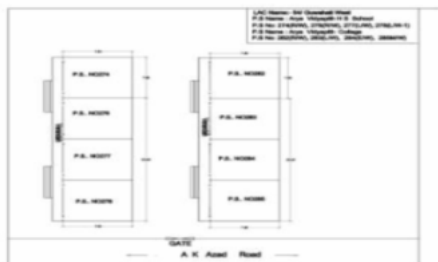

নিৰ্বাচক পঞ্জীয়ন বিষয়াৰ স্বাক্ষৰ

Nazri Naksha

Google Map View

Polling Station Building Front View

ভোটগ্ৰহন কেন্দ্ৰৰ সন্মুখৰ দৃশ্য

Cad View

Key MAP View

1 নাম : ভগচন্দ জৈন পিতাৰ নাম: ধনৰাজ জৈন ঘৰ নং : 1 বয়স : 65 লিঙ্গ : পুৰুষ	GZH0580530 ফটো উপলব্ধ	2 নাম : মঞ্জু দেবী জৈন স্বামীৰ নাম: ভগ চন্দ জৈন ঘৰ নং : 1 বয়স : 63 লিঙ্গ : মহিলা	GZH0597088 ফটো উপলব্ধ	3 নাম : ৰুচি জৈন স্বামীৰ নাম: ঋতেচ জৈন ঘৰ নং : 1 বয়স : 42 লিঙ্গ : মহিলা	GZH0593327 ফটো উপলব্ধ
4 নাম : ঋতেষ জৈন পিতাৰ নাম: ভগ চন্দ জৈন ঘৰ নং : 1 বয়স : 40 লিঙ্গ : পুৰুষ	GZH0600551 ফটো উপলব্ধ	5 নাম : শুক্লা সাহ পিতাৰ নাম: কাৰ্তিক সাহ ঘৰ নং : 01 বয়স : 27 লিঙ্গ : মহিলা	GZH2353803 ফটো উপলব্ধ	6 নাম : ৰোহিত হৰি মোৰে পিতাৰ নাম: ওম প্ৰকাশ মোৰে ঘৰ নং : 1 সেংট ফ্লোৰ, আহমেদ মঞ্জিল বয়স : 43 লিঙ্গ : পুৰুষ	QOS0119081 ফটো উপলব্ধ
7 নাম : কৃত খেমকা পিতাৰ নাম: সঞ্জয় খেমকা ঘৰ নং : 2 আ 2 এনডী ফ্লোৰ অকিড হিল ৰাস্তা বয়স : 24 লিঙ্গ : পুৰুষ	QOS0051003 ফটো উপলব্ধ	8 নাম : সঞ্জয় খেমকা পিতাৰ নাম: সতানুৱায়ন খেমকা ঘৰ নং : 2 আ 2 এনডী ফ্লোৰ অকিড হিল ভিউ বয়স : 51 লিঙ্গ : পুৰুষ	GZH2589426 ফটো উপলব্ধ	9 নাম : সুনিতা খেমকা স্বামীৰ নাম: সঞ্জয় খেমকা ঘৰ নং : 2 আ 2 এনডী ফ্লোৰ অকিড হিল ভিউ বয়স : 49 লিঙ্গ : মহিলা	GZH2589448 ফটো উপলব্ধ
10 নাম : নিকিতা মাষ্কাৰা পিতাৰ নাম: কৈলাস মোৰে ঘৰ নং : 2 এফ, হাউজ নং 39 এ বয়স : 32 লিঙ্গ : মহিলা	GZH2859316 ফটো উপলব্ধ	11 নাম : বিবেক জৈন পিতাৰ নাম: দীপক কুমাৰ জৈন ঘৰ নং : 2 এনডী ফ্লোৰ, অৱৰ লক্ষ্মী মশীনাৰী স্টেটাৰ বয়স : 21 লিঙ্গ : পুৰুষ	GZH0966929 ফটো উপলব্ধ	12 নাম : খুশ্ব জৈন স্বামীৰ নাম: সশাংক পাহাৰীয়া ঘৰ নং : 2 এনডী ফ্লোৰ কুন্দন প্যালােস ৰুচক-বি বয়স : 31 লিঙ্গ : মহিলা	GZH0967802 ফটো উপলব্ধ
13 নাম : বৃন্দান জৈন পিতাৰ নাম: দীপক কুমাৰ জৈন ঘৰ নং : 2 ফলোৰ লক্ষ্মী মেশিনাৰি বয়স : 23 লিঙ্গ : মহিলা	GZH0897025 ফটো উপলব্ধ	14 নাম : সঞ্জয় কুমাৰ পটোদিয়া পিতাৰ নাম: গৌপীৰাম পটোদিয়া ঘৰ নং : 8 বয়স : 63 লিঙ্গ : পুৰুষ	GZH0594309 ফটো উপলব্ধ	15 নাম : নিৰ্মলা পটোদিয়া স্বামীৰ নাম: সঞ্জয় কুমাৰ পটোদিয়া ঘৰ নং : 8 বয়স : 60 লিঙ্গ : মহিলা	GZH0594929 ফটো উপলব্ধ
16 নাম : শুতি আগৰৱাল পিতাৰ নাম: সঞ্জয় পতোতজা ঘৰ নং : 8 বয়স : 36 লিঙ্গ : মহিলা	GZH0596023 ফটো উপলব্ধ	17 নাম : প্ৰিয়া জৈন পিতাৰ নাম: মহেন্দ্ৰ কুমাৰ জৈন ঘৰ নং : 8 বয়স : 33 লিঙ্গ : মহিলা	GZH2584567 ফটো উপলব্ধ	18 নাম : অমৃত আগৰৱাল পিতাৰ নাম: সঞ্জয় আগৰওয়াল ঘৰ নং : 8 বয়স : 32 লিঙ্গ : পুৰুষ	GZH0589705 ফটো উপলব্ধ
19 নাম : আদিতি গৰ্গ পিতাৰ নাম: সঞ্জীৱ গৰ্গ ঘৰ নং : 4 থ ফ্লোৰ, কুশল সদন, আদৰ্শ নাগৰ কো বয়স : 25 লিঙ্গ : মহিলা	GZH0782912 ফটো উপলব্ধ	20 নাম : সঞ্জয় কুমাৰ জৈন পিতাৰ নাম: শান্তিলাল জৈন ঘৰ নং : 5 বয়স : 58 লিঙ্গ : পুৰুষ	GZH2587748 ফটো উপলব্ধ	21 নাম : অমিত চৌৰাশিয়া পিতাৰ নাম: উমা শংকৰ প্ৰচাদ হৌৰসিয়াক ঘৰ নং : 5 বয়স : 36 লিঙ্গ : পুৰুষ	GZH1918572 ফটো উপলব্ধ
22 নাম : অমিত জৈন পিতাৰ নাম: সন্তোষ জৈন ঘৰ নং : 5 বয়স : 34 লিঙ্গ : পুৰুষ	GZH2587806 ফটো উপলব্ধ	23 নাম : ৰোহিত ৰায় পিতাৰ নাম: দেৱানন্দ ৰায় ঘৰ নং : 5 বয়স : 24 লিঙ্গ : পুৰুষ	GZH0806190 ফটো উপলব্ধ	24 নাম : নেহা কাবৰা মাতৃৰ নাম: ববিতা কাবৰা ঘৰ নং : 6 সী 6 থ ফ্লোৰ পৰ্পল ফ্ৰাউন বয়স : 27 লিঙ্গ : মহিলা	LQZ0603357 ফটো উপলব্ধ
25 নাম : বিকাশ জৈন পিতাৰ নাম: ধনৰাজ জৈন ঘৰ নং : 8 বয়স : 45 লিঙ্গ : পুৰুষ	GZH0599639 ফটো উপলব্ধ	26 নাম : ৰজনীকান্ত প্ৰসাদ পিতাৰ নাম: ৰামাকান্ত প্ৰসাদ ঘৰ নং : 8 বয়স : 45 লিঙ্গ : পুৰুষ	GZH2589506 ফটো উপলব্ধ	27 নাম : দিপ মালা জৈন স্বামীৰ নাম: বিকাশ জৈন ঘৰ নং : 8 বয়স : 42 লিঙ্গ : মহিলা	GZH0599589 ফটো উপলব্ধ
28 নাম : ৰাভুল ৰায় পিতাৰ নাম: দেৱানন্দ ৰায় ঘৰ নং : 8 বয়স : 28 লিঙ্গ : পুৰুষ	GZH2137719 ফটো উপলব্ধ	29 নাম : শ্ৰীকৃষ্ণ ৰায় পিতাৰ নাম: মীঠু ৰাই ঘৰ নং : 9 বয়স : 61 লিঙ্গ : পুৰুষ	GZH2710556 ফটো উপলব্ধ	# 30 নাম : নিতু দেৱী স্বামীৰ নাম: শ্ৰীকৃষ্ণ ৰায় ঘৰ নং : 9 বয়স : 41 লিঙ্গ : মহিলা	QOS0120469 ফটো উপলব্ধ