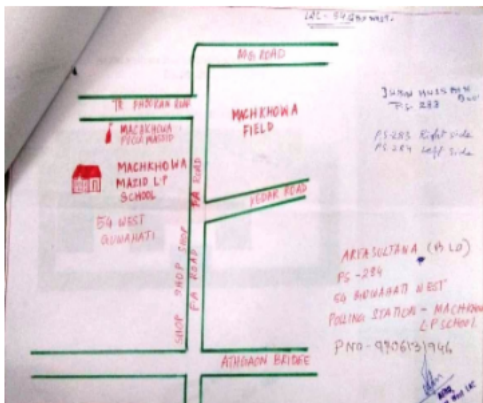

Nazri Naksha