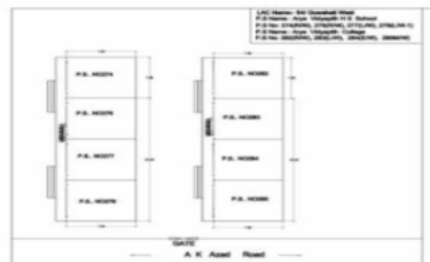

নিৰ্বাচক পঞ্জীয়ন বিষয়াৰ স্বাক্ষৰ

Nazri Naksha

Google Map View

Polling Station Building Front View

ভোটগ্ৰহন কেন্দ্ৰৰ সন্মুখৰ দৃশ্য

Cad View

Key MAP View

1 নাম : ভগচন্দ জৈন পিতাৰ নাম: ধনৰাজ জৈন ঘৰ নং : 1 বয়স : 65 লিঙ্গ : পুৰুষ	GZH0580530 ফটো উপলব্ধ	2 নাম : মঞ্জু দেবী জৈন স্বামীৰ নাম: ভগ চন্দ জৈন ঘৰ নং : 1 বয়স : 63 লিঙ্গ : মহিলা	GZH0597088 ফটো উপলব্ধ	3 নাম : ৰুচি জৈন স্বামীৰ নাম: ঋতেচ জৈন ঘৰ নং : 1 বয়স : 42 লিঙ্গ : মহিলা	GZH0593327 ফটো উপলব্ধ
4 নাম : ঋতেষ জৈন পিতাৰ নাম: ভগ চন্দ জৈন ঘৰ নং : 1 বয়স : 40 লিঙ্গ : পুৰুষ	GZH0600551 ফটো উপলব্ধ	5 নাম : শুক্লা সাহ পিতাৰ নাম: কাৰ্তিক সাহ ঘৰ নং : 01 বয়স : 27 লিঙ্গ : মহিলা	GZH2353803 ফটো উপলব্ধ	6 নাম : ৰোহিত হৰি মোৰে পিতাৰ নাম: ওম প্ৰকাশ মোৰে ঘৰ নং : 1 সেংট ফ্লোৰ, আহমেদ মঞ্জিল বয়স : 43 লিঙ্গ : পুৰুষ	QOS0119081 ফটো উপলব্ধ
7 নাম : কৃত খেমকা পিতাৰ নাম: সঞ্জয় খেমকা ঘৰ নং : 2 আ 2 এনডী ফ্লোৰ অকিড হিল ৰাস্তা বয়স : 24 লিঙ্গ : পুৰুষ	QOS0051003 ফটো উপলব্ধ	8 নাম : সঞ্জয় খেমকা পিতাৰ নাম: সতানুৱায়ন খেমকা ঘৰ নং : 2 আ 2 এনডী ফ্লোৰ অকিড হিল ভিউ বয়স : 51 লিঙ্গ : পুৰুষ	GZH2589426 ফটো উপলব্ধ	9 নাম : সুনিতা খেমকা স্বামীৰ নাম: সঞ্জয় খেমকা ঘৰ নং : 2 আ 2 এনডী ফ্লোৰ অকিড হিল ভিউ বয়স : 49 লিঙ্গ : মহিলা	GZH2589448 ফটো উপলব্ধ
10 নাম : নিকিতা মাষ্কাৰা পিতাৰ নাম: কৈলাস মোৰে ঘৰ নং : 2 এফ, হাউজ নং 39 এ বয়স : 32 লিঙ্গ : মহিলা	GZH2859316 ফটো উপলব্ধ	11 নাম : বিবেক জৈন পিতাৰ নাম: দীপক কুমাৰ জৈন ঘৰ নং : 2 এনডী ফ্লোৰ, অৱৰ লক্ষ্মী মশীনাৰী স্টেটাৰ বয়স : 21 লিঙ্গ : পুৰুষ	GZH0966929 ফটো উপলব্ধ	12 নাম : খুশ্ব জৈন স্বামীৰ নাম: সশাংক পাহাৰীয়া ঘৰ নং : 2 এনডী ফ্লোৰ কুন্দন প্যালােস ৰুচক-বি বয়স : 31 লিঙ্গ : মহিলা	GZH0967802 ফটো উপলব্ধ
13 নাম : বৃন্দান জৈন পিতাৰ নাম: দীপক কুমাৰ জৈন ঘৰ নং : 2 ফলোৰ লক্ষ্মী মেশিনাৰি বয়স : 23 লিঙ্গ : মহিলা	GZH0897025 ফটো উপলব্ধ	14 নাম : সঞ্জয় কুমাৰ পটোদিয়া পিতাৰ নাম: গৌপীৰাম পটোদিয়া ঘৰ নং : 8 বয়স : 63 লিঙ্গ : পুৰুষ	GZH0594309 ফটো উপলব্ধ	15 নাম : নিৰ্মলা পটোদিয়া স্বামীৰ নাম: সঞ্জয় কুমাৰ পটোদিয়া ঘৰ নং : 8 বয়স : 60 লিঙ্গ : মহিলা	GZH0594929 ফটো উপলব্ধ
16 নাম : শুতি আগৰৱাল পিতাৰ নাম: সঞ্জয় পতোতজা ঘৰ নং : 8 বয়স : 36 লিঙ্গ : মহিলা	GZH0596023 ফটো উপলব্ধ	17 নাম : প্ৰিয়া জৈন পিতাৰ নাম: মহেন্দ্ৰ কুমাৰ জৈন ঘৰ নং : 8 বয়স : 33 লিঙ্গ : মহিলা	GZH2584567 ফটো উপলব্ধ	18 নাম : অমৃত আগৰৱাল পিতাৰ নাম: সঞ্জয় আগৰওয়াল ঘৰ নং : 8 বয়স : 32 লিঙ্গ : পুৰুষ	GZH0589705 ফটো উপলব্ধ
19 নাম : আদিতি গৰ্গ পিতাৰ নাম: সঞ্জীৱ গৰ্গ ঘৰ নং : 4 থ ফ্লোৰ, কুশল সদন, আদৰ্শ নাগৰ কো বয়স : 25 লিঙ্গ : মহিলা	GZH0782912 ফটো উপলব্ধ	20 নাম : সঞ্জয় কুমাৰ জৈন পিতাৰ নাম: শান্তিলাল জৈন ঘৰ নং : 5 বয়স : 58 লিঙ্গ : পুৰুষ	GZH2587748 ফটো উপলব্ধ	21 নাম : অমিত চৌৰাশিয়া পিতাৰ নাম: উমা শংকৰ প্ৰচাদ হৌৰসিয়াক ঘৰ নং : 5 বয়স : 36 লিঙ্গ : পুৰুষ	GZH1918572 ফটো উপলব্ধ
22 নাম : অমিত জৈন পিতাৰ নাম: সন্তোষ জৈন ঘৰ নং : 5 বয়স : 34 লিঙ্গ : পুৰুষ	GZH2587806 ফটো উপলব্ধ	23 নাম : ৰোহিত ৰায় পিতাৰ নাম: দেৱানন্দ ৰায় ঘৰ নং : 5 বয়স : 24 লিঙ্গ : পুৰুষ	GZH0806190 ফটো উপলব্ধ	24 নাম : নেহা কাবৰা মাতৃৰ নাম: ববিতা কাবৰা ঘৰ নং : 6 সী 6 থ ফ্লোৰ পৰ্পল ফ্ৰাউন বয়স : 27 লিঙ্গ : মহিলা	LQZ0603357 ফটো উপলব্ধ
25 নাম : বিকাশ জৈন পিতাৰ নাম: ধনৰাজ জৈন ঘৰ নং : 8 বয়স : 45 লিঙ্গ : পুৰুষ	GZH0599639 ফটো উপলব্ধ	26 নাম : ৰজনীকান্ত প্ৰসাদ পিতাৰ নাম: ৰামাকান্ত প্ৰসাদ ঘৰ নং : 8 বয়স : 45 লিঙ্গ : পুৰুষ	GZH2589506 ফটো উপলব্ধ	27 নাম : দিপ মালা জৈন স্বামীৰ নাম: বিকাশ জৈন ঘৰ নং : 8 বয়স : 42 লিঙ্গ : মহিলা	GZH0599589 ফটো উপলব্ধ
28 নাম : ৰাভুল ৰায় পিতাৰ নাম: দেৱানন্দ ৰায় ঘৰ নং : 8 বয়স : 28 লিঙ্গ : পুৰুষ	GZH2137719 ফটো উপলব্ধ	29 নাম : শ্ৰীকৃষ্ণ ৰায় পিতাৰ নাম: মীঠু ৰাই ঘৰ নং : 9 বয়স : 61 লিঙ্গ : পুৰুষ	GZH2710556 ফটো উপলব্ধ	# 30 নাম : নিতু দেৱী স্বামীৰ নাম: শ্ৰীকৃষ্ণ ৰায় ঘৰ নং : 9 বয়স : 41 লিঙ্গ : মহিলা	QOS0120469 ফটো উপলব্ধ