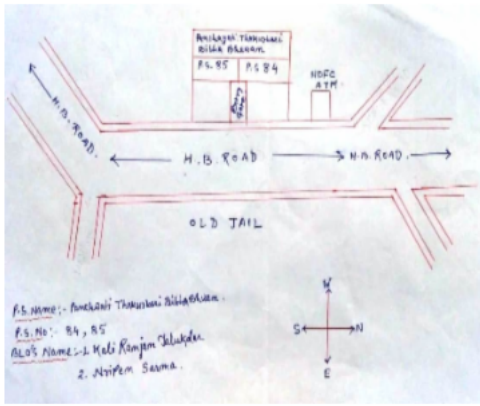

Nazri Naksha