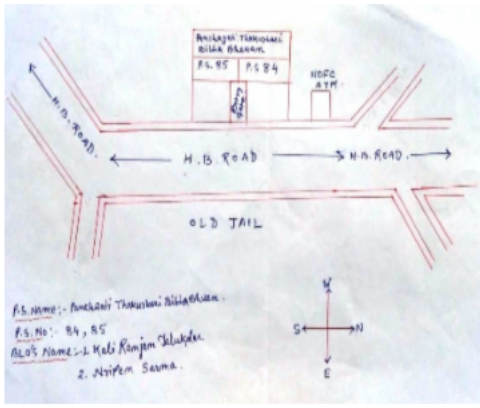

Nazri Naksha