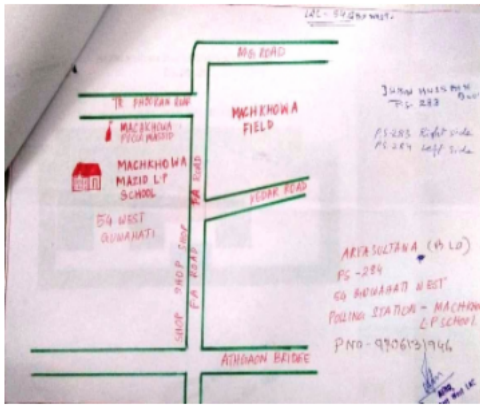

Nazri Naksha