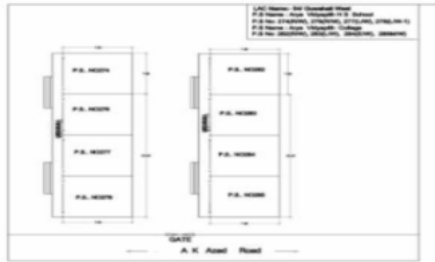

নিৰ্বাচক পঞ্জীয়ন বিষয়াৰ স্বাক্ষৰ

Nazri Naksha

Google Map View

Polling Station Building Front View

ভোটগ্ৰহন কেন্দ্ৰৰ সন্মুখৰ দৃশ্য

Cad View

Key MAP View

1 নাম : আত্মা ৰাম গোয়েঙ্কা পিতাৰ নাম: বজ্জৰঙ্গ লাল গোয়েঙ্কা ঘৰ নং : 1 স্ৰেণ্ট ফ্লোৱ, অপজি.ট বয়স : 81 লিঙ্গ : পুৰুষ	IHM1611888 ফটো উপলব্ধ	2 নাম : সন্তোষ গোয়েঙ্কা পিতাৰ নাম: আত্মা ৰাম গোয়েঙ্কা ঘৰ নং : 1 স্ৰেণ্ট ফ্লোৱ, অপজি.ট বয়স : 74 লিঙ্গ : মহিলা	IHM1611896 ফটো উপলব্ধ	3 নাম : সঞ্জয় গোয়েঙ্কা পিতাৰ নাম: আত্মা ৰাম গোয়েঙ্কা ঘৰ নং : 1 স্ৰেণ্ট ফ্লোৱ, অপজি.ট বয়স : 51 লিঙ্গ : পুৰুষ	IHM1611920 ফটো উপলব্ধ
4 নাম : মঃ আবুল হুছেইন পিতাৰ নাম: তুবাৰক হুছেইন ঘৰ নং : ৬৬১ বয়স : 69 লিঙ্গ : পুৰুষ	GZH2596421 ফটো উপলব্ধ	5 নাম : মঃ মকবুল হুছেইন পিতাৰ নাম: তুবাৰক হুছেইন ঘৰ নং : ৬৬১ বয়স : 68 লিঙ্গ : পুৰুষ	GZH2596443 ফটো উপলব্ধ	6 নাম : মাজনী হুছেইন চহৰীয়া স্বামীৰ নাম: মঃ ইকবাল হুছেইন ঘৰ নং : ৬৬১ বয়স : 61 লিঙ্গ : মহিলা	GZH2596501 ফটো উপলব্ধ
7 নাম : নাচিম আৰা হুছেইন স্বামীৰ নাম: মঃ আবুল হুছেইন ঘৰ নং : ৬৬১ বয়স : 60 লিঙ্গ : মহিলা	GZH2596432 ফটো উপলব্ধ	8 নাম : আলম আৰা বেগম স্বামীৰ নাম: মঃ মকবুল হুছেইন ঘৰ নং : ৬৬১ বয়স : 58 লিঙ্গ : মহিলা	GZH2596487 ফটো উপলব্ধ	9 নাম : ইনামুৰ ৰহমান পিতাৰ নাম: জামাল আলী ঘৰ নং : ৬৬১ বয়স : 56 লিঙ্গ : পুৰুষ	GZH2596454 ফটো উপলব্ধ
10 নাম : ৰুমা ৰহমান স্বামীৰ নাম: ইনামুৰ ৰহমান ঘৰ নং : ৬৬১ বয়স : 46 লিঙ্গ : মহিলা	GZH2596465 ফটো উপলব্ধ	11 নাম : আফচানা নাকবি পিতাৰ নাম: মকবুল হুছেইন ঘৰ নং : ৬৬১ বয়স : 30 লিঙ্গ : মহিলা	GZH0033144 ফটো উপলব্ধ	12 নাম : ইয়াচমিন হুছেইন পিতাৰ নাম: ইকবাল হুছেইন ঘৰ নং : ৬৬১ বয়স : 30 লিঙ্গ : মহিলা	GZH0033143 ফটো উপলব্ধ
13 নাম : আদনান আমান পিতাৰ নাম: ইনামুৰ ৰহমান ঘৰ নং : ৬৬১ বয়স : 25 লিঙ্গ : পুৰুষ	GZH0931683 ফটো উপলব্ধ	14 নাম : ফাৰহান হাছান পিতাৰ নাম: ইনামুৰ ৰহমান ঘৰ নং : 661 বয়স : 20 লিঙ্গ : পুৰুষ	QOS0100438 ফটো উপলব্ধ	15 নাম : মঃ তাহিৰ হুছেইন পিতাৰ নাম: মঃ হুছেইন ঘৰ নং : ৬৬৩ বয়স : 63 লিঙ্গ : পুৰুষ	GZH2596534 ফটো উপলব্ধ
16 নাম : ৰহিছা বেগম স্বামীৰ নাম: মঃ তাহিৰ হুছেইন ঘৰ নং : ৬৬৩ বয়স : 60 লিঙ্গ : মহিলা	GZH2596545 ফটো উপলব্ধ	17 নাম : মঃ হবিব হুছেইন পিতাৰ নাম: মঃ হুছেইন ঘৰ নং : ৬৬৩ বয়স : 58 লিঙ্গ : পুৰুষ	GZH2596556 ফটো উপলব্ধ	18 নাম : ৰাবিয়া বেগম স্বামীৰ নাম: হবিব হুছেইন ঘৰ নং : ৬৬৩ বয়স : 55 লিঙ্গ : মহিলা	GZH2596567 ফটো উপলব্ধ
19 নাম : মনিৰা বেগম স্বামীৰ নাম: হাচিম হুছেইন ঘৰ নং : ৬৬৩ বয়স : 53 লিঙ্গ : মহিলা	GZH2596589 ফটো উপলব্ধ	20 নাম : আবেদা বেগম স্বামীৰ নাম: কাচিম হুছেইন ঘৰ নং : ৬৬৩ বয়স : 51 লিঙ্গ : মহিলা	GZH2596603 ফটো উপলব্ধ	21 নাম : আবেদ হুছেইন পিতাৰ নাম: তাহিৰ হুছেইন ঘৰ নং : ৬৬৩ বয়স : 43 লিঙ্গ : পুৰুষ	GZH2596614 ফটো উপলব্ধ
22 নাম : আমনা বেগম স্বামীৰ নাম: আবেদ হুছেইন ঘৰ নং : ৬৬৩ বয়স : 40 লিঙ্গ : মহিলা	GZH2596625 ফটো উপলব্ধ	23 নাম : জাবেদ হুছেইন পিতাৰ নাম: তাহিৰ হুছেইন ঘৰ নং : ৬৬৩ বয়স : 39 লিঙ্গ : পুৰুষ	GZH2596636 ফটো উপলব্ধ	24 নাম : আৰিফ হুছেইন পিতাৰ নাম: তাহিৰ হুছেইন ঘৰ নং : ৬৬৩ বয়স : 37 লিঙ্গ : পুৰুষ	GZH2596658 ফটো উপলব্ধ
25 নাম : চামা বেগম স্বামীৰ নাম: জাবেদ হুছেইন ঘৰ নং : ৬৬৩ বয়স : 36 লিঙ্গ : মহিলা	GZH2596647 ফটো উপলব্ধ	26 নাম : চামিনা বেগম স্বামীৰ নাম: ইমৰাণ হুছেইন ঘৰ নং : ৬৬৩ বয়স : 36 লিঙ্গ : মহিলা	GZH2607230 ফটো উপলব্ধ	27 নাম : ইমৰান হুছেইন পিতাৰ নাম: তাহিৰ হুছেইন ঘৰ নং : ৬৬৩ বয়স : 36 লিঙ্গ : পুৰুষ	GZH2596669 ফটো উপলব্ধ
28 নাম : চামিম বেগম স্বামীৰ নাম: আৰিফ হুছেইন ঘৰ নং : ৬৬৩ বয়স : 34 লিঙ্গ : মহিলা	GZH2607241 ফটো উপলব্ধ	29 নাম : হামিদ হুছেইন পিতাৰ নাম: হাবিব হুছেইন ঘৰ নং : ৬৬৩ বয়স : 32 লিঙ্গ : পুৰুষ	GZH0033145 ফটো উপলব্ধ	30 নাম : চাহনাজ বান স্বামীৰ নাম: ইউনুছ হুছেইন ঘৰ নং : ৬৬৩ বয়স : 32 লিঙ্গ : মহিলা	GZH2011526 ফটো উপলব্ধ