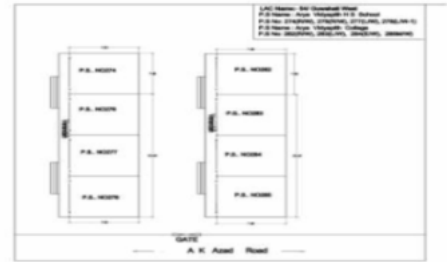

নিৰ্বাচক পঞ্জীয়ন বিষয়াৰ স্বাক্ষৰ

Nazri Naksha

Google Map View

Polling Station Building Front View

ভোটগ্ৰহন কেন্দ্ৰৰ সন্মুখৰ দৃশ্য

Cad View

Key MAP View

1 নাম : আত্মা ৰাম গোয়েঙ্কা পিতাৰ নাম: বজ্জৰঙ্গ লাল গোয়েঙ্কা ঘৰ নং : 1 স্ৰেণ্ট ফ্লোৱ, অপজি.ট বয়স : 81 লিঙ্গ : পুৰুষ	IHM1611888 ফটো উপলব্ধ	2 নাম : সন্তোষ গোয়েঙ্কা পিতাৰ নাম: আত্মা ৰাম গোয়েঙ্কা ঘৰ নং : 1 স্ৰেণ্ট ফ্লোৱ, অপজি.ট বয়স : 74 লিঙ্গ : মহিলা	IHM1611896 ফটো উপলব্ধ	3 নাম : সঞ্জয় গোয়েঙ্কা পিতাৰ নাম: আত্মা ৰাম গোয়েঙ্কা ঘৰ নং : 1 স্ৰেণ্ট ফ্লোৱ, অপজি.ট বয়স : 51 লিঙ্গ : পুৰুষ	IHM1611920 ফটো উপলব্ধ
4 নাম : মঃ আবুল হুছেইন পিতাৰ নাম: তুবাৰক হুছেইন ঘৰ নং : ৬৬১ বয়স : 69 লিঙ্গ : পুৰুষ	GZH2596421 ফটো উপলব্ধ	5 নাম : মঃ মকবুল হুছেইন পিতাৰ নাম: তুবাৰক হুছেইন ঘৰ নং : ৬৬১ বয়স : 68 লিঙ্গ : পুৰুষ	GZH2596443 ফটো উপলব্ধ	6 নাম : মাজনী হুছেইন চহৰীয়া স্বামীৰ নাম: মঃ ইকবাল হুছেইন ঘৰ নং : ৬৬১ বয়স : 61 লিঙ্গ : মহিলা	GZH2596501 ফটো উপলব্ধ
7 নাম : নাচিম আৰা হুছেইন স্বামীৰ নাম: মঃ আবুল হুছেইন ঘৰ নং : ৬৬১ বয়স : 60 লিঙ্গ : মহিলা	GZH2596432 ফটো উপলব্ধ	8 নাম : আলম আৰা বেগম স্বামীৰ নাম: মঃ মকবুল হুছেইন ঘৰ নং : ৬৬১ বয়স : 58 লিঙ্গ : মহিলা	GZH2596487 ফটো উপলব্ধ	9 নাম : ইনামুৰ ৰহমান পিতাৰ নাম: জামাল আলী ঘৰ নং : ৬৬১ বয়স : 56 লিঙ্গ : পুৰুষ	GZH2596454 ফটো উপলব্ধ
10 নাম : ৰুমা ৰহমান স্বামীৰ নাম: ইনামুৰ ৰহমান ঘৰ নং : ৬৬১ বয়স : 46 লিঙ্গ : মহিলা	GZH2596465 ফটো উপলব্ধ	11 নাম : আফচানা নাকবি পিতাৰ নাম: মকবুল হুছেইন ঘৰ নং : ৬৬১ বয়স : 30 লিঙ্গ : মহিলা	GZH0033144 ফটো উপলব্ধ	12 নাম : ইয়াচমিন হুছেইন পিতাৰ নাম: ইকবাল হুছেইন ঘৰ নং : ৬৬১ বয়স : 30 লিঙ্গ : মহিলা	GZH0033143 ফটো উপলব্ধ
13 নাম : আদনান আমান পিতাৰ নাম: ইনামুৰ ৰহমান ঘৰ নং : ৬৬১ বয়স : 25 লিঙ্গ : পুৰুষ	GZH0931683 ফটো উপলব্ধ	14 নাম : ফাৰহান হাছান পিতাৰ নাম: ইনামুৰ ৰহমান ঘৰ নং : 661 বয়স : 20 লিঙ্গ : পুৰুষ	QOS0100438 ফটো উপলব্ধ	15 নাম : মঃ তাহিৰ হুছেইন পিতাৰ নাম: মঃ হুছেইন ঘৰ নং : ৬৬৩ বয়স : 63 লিঙ্গ : পুৰুষ	GZH2596534 ফটো উপলব্ধ
16 নাম : ৰহিছা বেগম স্বামীৰ নাম: মঃ তাহিৰ হুছেইন ঘৰ নং : ৬৬৩ বয়স : 60 লিঙ্গ : মহিলা	GZH2596545 ফটো উপলব্ধ	17 নাম : মঃ হবিব হুছেইন পিতাৰ নাম: মঃ হুছেইন ঘৰ নং : ৬৬৩ বয়স : 58 লিঙ্গ : পুৰুষ	GZH2596556 ফটো উপলব্ধ	18 নাম : ৰাবিয়া বেগম স্বামীৰ নাম: হবিব হুছেইন ঘৰ নং : ৬৬৩ বয়স : 55 লিঙ্গ : মহিলা	GZH2596567 ফটো উপলব্ধ
19 নাম : মনিৰা বেগম স্বামীৰ নাম: হাচিম হুছেইন ঘৰ নং : ৬৬৩ বয়স : 53 লিঙ্গ : মহিলা	GZH2596589 ফটো উপলব্ধ	20 নাম : আবেদা বেগম স্বামীৰ নাম: কাচিম হুছেইন ঘৰ নং : ৬৬৩ বয়স : 51 লিঙ্গ : মহিলা	GZH2596603 ফটো উপলব্ধ	21 নাম : আবেদ হুছেইন পিতাৰ নাম: তাহিৰ হুছেইন ঘৰ নং : ৬৬৩ বয়স : 43 লিঙ্গ : পুৰুষ	GZH2596614 ফটো উপলব্ধ
22 নাম : আমনা বেগম স্বামীৰ নাম: আবেদ হুছেইন ঘৰ নং : ৬৬৩ বয়স : 40 লিঙ্গ : মহিলা	GZH2596625 ফটো উপলব্ধ	23 নাম : জাবেদ হুছেইন পিতাৰ নাম: তাহিৰ হুছেইন ঘৰ নং : ৬৬৩ বয়স : 39 লিঙ্গ : পুৰুষ	GZH2596636 ফটো উপলব্ধ	24 নাম : আৰিফ হুছেইন পিতাৰ নাম: তাহিৰ হুছেইন ঘৰ নং : ৬৬৩ বয়স : 37 লিঙ্গ : পুৰুষ	GZH2596658 ফটো উপলব্ধ
25 নাম : চামা বেগম স্বামীৰ নাম: জাবেদ হুছেইন ঘৰ নং : ৬৬৩ বয়স : 36 লিঙ্গ : মহিলা	GZH2596647 ফটো উপলব্ধ	26 নাম : চামিনা বেগম স্বামীৰ নাম: ইমৰাণ হুছেইন ঘৰ নং : ৬৬৩ বয়স : 36 লিঙ্গ : মহিলা	GZH2607230 ফটো উপলব্ধ	27 নাম : ইমৰান হুছেইন পিতাৰ নাম: তাহিৰ হুছেইন ঘৰ নং : ৬৬৩ বয়স : 36 লিঙ্গ : পুৰুষ	GZH2596669 ফটো উপলব্ধ
28 নাম : চামিম বেগম স্বামীৰ নাম: আৰিফ হুছেইন ঘৰ নং : ৬৬৩ বয়স : 34 লিঙ্গ : মহিলা	GZH2607241 ফটো উপলব্ধ	29 নাম : হামিদ হুছেইন পিতাৰ নাম: হাবিব হুছেইন ঘৰ নং : ৬৬৩ বয়স : 32 লিঙ্গ : পুৰুষ	GZH0033145 ফটো উপলব্ধ	30 নাম : চাহনাজ বান স্বামীৰ নাম: ইউনুছ হুছেইন ঘৰ নং : ৬৬৩ বয়স : 32 লিঙ্গ : মহিলা	GZH2011526 ফটো উপলব্ধ