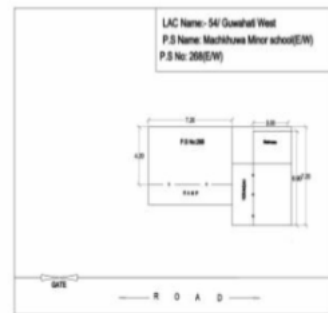

নিৰ্বাচক পঞ্জীয়ন বিষয়াৰ স্বাক্ষৰ

Nazri Naksha

Google Map View

Polling Station Building Front View

ভোটগ্ৰহন কেন্দ্ৰৰ সন্মুখৰ দৃশ্য

Cad View

Key MAP View

1 নাম : সন্ধ্যা দে স্বামীৰ নাম: ৰবীন্দ্ৰ দে ঘৰ নং : 1 বয়স : 70 লিঙ্গ : মহিলা	GZH1866797 ফটো উপলব্ধ	2 নাম : খুসবু ভানশালী পিতাৰ নাম: তেজ কৰণ ভানশালী ঘৰ নং : 1 বয়স : 40 লিঙ্গ : মহিলা	GZH0737304 ফটো উপলব্ধ	3 নাম : মহম্মাদ শামী আহমদ পিতাৰ নাম: শেখ আব্দুল্লা ঘৰ নং : 2 বয়স : 47 লিঙ্গ : পুৰুষ	GZH2761104 ফটো উপলব্ধ
4 নাম : মনিষা অশোক বা স্বামীৰ নাম: অমিত বিজয় বা ঘৰ নং : 3 বয়স : 29 লিঙ্গ : মহিলা	QOS0000091 ফটো উপলব্ধ	5 নাম : ৰাজা আগৰৱালা পিতাৰ নাম: বিনোদ আগৰৱালা ঘৰ নং : 3 বয়স : 37 লিঙ্গ : পুৰুষ	GZH2697597 ফটো উপলব্ধ	6 নাম : নিসা বাজাজ আগৰৱালা স্বামীৰ নাম: বিনয় আগৰৱালা ঘৰ নং : 3 বয়স : 32 লিঙ্গ : মহিলা	HBP1986487 ফটো উপলব্ধ
7 নাম : নিতেশ কুমাৰ খেতান পিতাৰ নাম: প্ৰমোদ কুমাৰ খেতান ঘৰ নং : 4 বয়স : 34 লিঙ্গ : পুৰুষ	QOS0099325 ফটো উপলব্ধ	8 নাম : দিপালী খেতান স্বামীৰ নাম: নিতেশ কুমাৰ খেতান ঘৰ নং : 4 বয়স : 32 লিঙ্গ : মহিলা	QOS0099309 ফটো উপলব্ধ	9 নাম : ৰঞ্জু দেবী খেতান স্বামীৰ নাম: প্ৰমোদ খেতান ঘৰ নং : 4 বয়স : 56 লিঙ্গ : মহিলা	QOS0099630 ফটো উপলব্ধ
10 নাম : ৰজনী সিং স্বামীৰ নাম: পিয়ুষ চাহ ঘৰ নং : 5 বয়স : 39 লিঙ্গ : মহিলা	QOS0089219 ফটো উপলব্ধ	11 নাম : জগদীশ প্ৰসাদ সিকুটিআ অন্যান্য: মঞ্জু দেবী সিকুটিআ ঘৰ নং : 07 বয়স : 76 লিঙ্গ : পুৰুষ	QOS0010660 ফটো উপলব্ধ	12 নাম : মেহজাবিন বৰা পিতাৰ নাম: আচানউদ্দিন বৰা ঘৰ নং : 7 বয়স : 56 লিঙ্গ : মহিলা	GZH0319459 ফটো উপলব্ধ
13 নাম : ৰমজান আলী মাতৃৰ নাম: শাহাৰা বেগম ঘৰ নং : 12 বয়স : 34 লিঙ্গ : পুৰুষ	GZH2734481 ফটো উপলব্ধ	14 নাম : সন্তোষ কুমাৰ দাস অন্যান্য: হীৰা দেবী ঘৰ নং : 13 বয়স : 35 লিঙ্গ : পুৰুষ	QOS0088898 ফটো উপলব্ধ	15 নাম : কৌশিক শৰ্মা পিতাৰ নাম: অশোক শৰ্মা ঘৰ নং : 18 বয়স : 28 লিঙ্গ : পুৰুষ	GZH1915115 ফটো উপলব্ধ
16 নাম : সৰোজ দেবী সিংঘী স্বামীৰ নাম: বচ্ৰাজ সিংঘী ঘৰ নং : 16 বয়স : 71 লিঙ্গ : মহিলা	GZH0760785 ফটো উপলব্ধ	17 নাম : ৰিতু সিংঘী পিতাৰ নাম: বচ্ৰাজ সিংঘী ঘৰ নং : 16 বয়স : 48 লিঙ্গ : মহিলা	GZH0760777 ফটো উপলব্ধ	18 নাম : তনুজ সিংঘী পিতাৰ নাম: বচ্ৰাজ সিংঘী ঘৰ নং : 16 বয়স : 39 লিঙ্গ : পুৰুষ	GZH0760769 ফটো উপলব্ধ
19 নাম : বোঙ্গী স্বামী স্বামীৰ নাম: তনুজ সিংঘী ঘৰ নং : 16 বয়স : 33 লিঙ্গ : মহিলা	GZH0760751 ফটো উপলব্ধ	20 নাম : অশোক জৈন পিতাৰ নাম: জয়চান্দ লাল জৈন ঘৰ নং : 3 বয়স : 63 লিঙ্গ : পুৰুষ	GZH2938898 ফটো উপলব্ধ	21 নাম : কুচুম জৈন স্বামীৰ নাম: অশোক জৈন ঘৰ নং : 3 বয়স : 56 লিঙ্গ : মহিলা	GZH2939108 ফটো উপলব্ধ
22 নাম : বিশেষ জৈন পিতাৰ নাম: অশোক জৈন ঘৰ নং : 3 বয়স : 34 লিঙ্গ : পুৰুষ	GZH2938887 ফটো উপলব্ধ	23 নাম : বিধি জৈন পিতাৰ নাম: অশোক জৈন ঘৰ নং : 3 বয়স : 29 লিঙ্গ : মহিলা	GZH2939095 ফটো উপলব্ধ	24 নাম : বিনীতা সুবানা স্বামীৰ নাম: অনিন্দ কুমাৰ সুবানা ঘৰ নং : 5 বয়স : 43 লিঙ্গ : মহিলা	GZH2251742 ফটো উপলব্ধ
25 নাম : প্ৰকাশ গোলছা পিতাৰ নাম: সম্পত লাল গোলছা ঘৰ নং : 5 বয়স : 54 লিঙ্গ : পুৰুষ	GZH0821488 ফটো উপলব্ধ	26 নাম : ৰূপা গোলছা স্বামীৰ নাম: প্ৰকাশ গোলছা ঘৰ নং : 5 বয়স : 50 লিঙ্গ : মহিলা	GZH0821504 ফটো উপলব্ধ	E 27 নাম : চঞ্জল গোলছা পিতাৰ নাম: প্ৰকাশ গোলছা ঘৰ নং : 5 বয়স : 30 লিঙ্গ : মহিলা	GZH2411874 ফটো উপলব্ধ
28 নাম : একতা গোলছা পিতাৰ নাম: প্ৰকাশ গোলছা ঘৰ নং : 5 বয়স : 24 লিঙ্গ : মহিলা	GZH0821678 ফটো উপলব্ধ	29 নাম : নিতু চৌধুৰী পিতাৰ নাম: গংগা প্ৰসাদ চৌধুৰী ঘৰ নং : 6 বয়স : 27 লিঙ্গ : মহিলা	GZH0624551 ফটো উপলব্ধ	30 নাম : জওহৰ সিং চৌধুৰী পিতাৰ নাম: যশ মোৰ ঘৰ নং : 100 বয়স : 63 লিঙ্গ : পুৰুষ	GZH2512929 ফটো উপলব্ধ