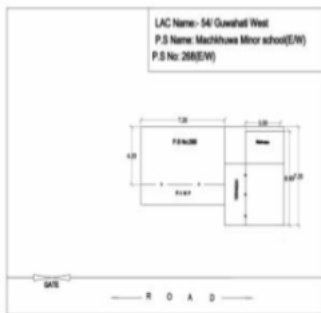

Nazri Naksha

Google Map View

Polling Station Building Front View

ভোটগ্ৰহন কেন্দ্ৰৰ সন্মুখৰ দৃশ্য

Cad View

Key MAP View