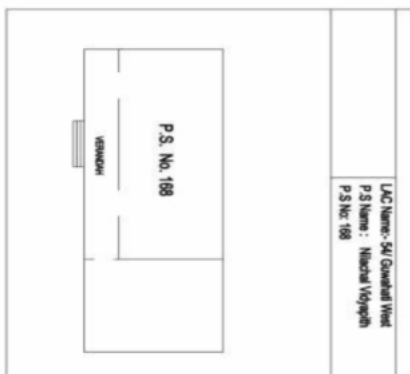

নিৰ্বাচক পঞ্জীয়ন বিষয়াৰ স্বাক্ষৰ

Nazri Naksha

Google Map View

Polling Station Building Front View

ভোটগ্ৰহন কেন্দ্ৰৰ সন্মুখৰ দৃশ্য

Cad View

Key MAP View

1 নাম : কুবলী বেজবৰুৱা পিতাৰ নাম: মুকুল বেজবৰুৱা ঘৰ নং : 1 বয়স : 26 লিঙ্গ : মহিলা	GZH0769505 ফটো উপলব্ধ	2 নাম : কুণাল কলিতা পিতাৰ নাম: দেবেন চন্দ্ৰ কলিতা ঘৰ নং : 1 বয়স : 26 লিঙ্গ : পুৰুষ	GZH1916485 ফটো উপলব্ধ	3 নাম : নিকিতা কলিতা পিতাৰ নাম: দেবেন চন্দ্ৰ কলিতা ঘৰ নং : 1 বয়স : 23 লিঙ্গ : মহিলা	GZH1974302 ফটো উপলব্ধ
4 নাম : চাৰুমানি দাস স্বামীৰ নাম: সৰ্বেশ্বৰ দাস ঘৰ নং : 2 বয়স : 52 লিঙ্গ : মহিলা	GZH0930073 ফটো উপলব্ধ	5 নাম : বৰষা দাস স্বামীৰ নাম: বিকাশ দাস ঘৰ নং : 2 বয়স : 39 লিঙ্গ : মহিলা	GZH0930370 ফটো উপলব্ধ	6 নাম : প্ৰতীক্ষা বৈশ্য পিতাৰ নাম: খৰ্গেশ্বৰ বৈশ্য ঘৰ নং : 2 বয়স : 26 লিঙ্গ : মহিলা	GZH0929893 ফটো উপলব্ধ
7 নাম : কৌশিক জ্যোতি দাস পিতাৰ নাম: উৎপল কুমাৰ দাস ঘৰ নং : 2 বয়স : 25 লিঙ্গ : পুৰুষ	GZH0929588 ফটো উপলব্ধ	8 নাম : দীনেশ্বৰ শৰ্মা পিতাৰ নাম: গোবিন্দ দেবশৰ্মা ঘৰ নং : 4 বয়স : 80 লিঙ্গ : পুৰুষ	GZH1617523 ফটো উপলব্ধ	9 নাম : নীলম ধানুকা স্বামীৰ নাম: কমল কুমাৰ ধানুকা ঘৰ নং : 8 বয়স : 58 লিঙ্গ : মহিলা	GZH2353191 ফটো উপলব্ধ
10 নাম : কুলদীপ ধানুকা পিতাৰ নাম: কমল কুমাৰ ধানুকা ঘৰ নং : 48 বয়স : 30 লিঙ্গ : পুৰুষ	GZH2352698 ফটো উপলব্ধ	11 নাম : কৌশৰ ৰুজন কাশ্যপ পিতাৰ নাম: প্ৰদীপ কুঃ কলিতা ঘৰ নং : 04 বয়স : 21 লিঙ্গ : পুৰুষ	QOS0084236 ফটো উপলব্ধ	12 নাম : ভাৰতী শৰ্মা স্বামীৰ নাম: অতুল চন্দ্ৰ শৰ্মা ঘৰ নং : 5 বয়স : 69 লিঙ্গ : মহিলা	GZH2473544 ফটো উপলব্ধ
13 নাম : জয়ন্ত বৈশ্য পিতাৰ নাম: বসন্ত বৈশ্য ঘৰ নং : 5 বয়স : 50 লিঙ্গ : পুৰুষ	GZH0930131 ফটো উপলব্ধ	14 নাম : ৰেখা বৈশ্য পিতাৰ নাম: প্ৰহ্লাদ বৈশ্য ঘৰ নং : 5 বয়স : 45 লিঙ্গ : মহিলা	GZH0930198 ফটো উপলব্ধ	15 নাম : কন্দৰ্প তালুকদাৰ পিতাৰ নাম: বাইনা তালুকদাৰ ঘৰ নং : 5 বয়স : 42 লিঙ্গ : পুৰুষ	GZH1618899 ফটো উপলব্ধ
16 নাম : সঙ্গীতা তালুকদাৰ স্বামীৰ নাম: কন্দৰ্প তালুকদাৰ ঘৰ নং : 5 বয়স : 36 লিঙ্গ : মহিলা	GZH0883041 ফটো উপলব্ধ	17 নাম : সীদ্ধাৰ্থ তালুকদাৰ পিতাৰ নাম: অখিল চন্দ্ৰ তালুকদাৰ ঘৰ নং : 5 বয়স : 23 লিঙ্গ : পুৰুষ	GZH2448108 ফটো উপলব্ধ	18 নাম : ৰেবতী বৰা পিতাৰ নাম: অনিল বৰা ঘৰ নং : 9 বয়স : 33 লিঙ্গ : মহিলা	GZH1625203 ফটো উপলব্ধ
19 নাম : কৌশ্ৰভ পাটোৱাৰী পিতাৰ নাম: কমল পাটোৱাৰী ঘৰ নং : 9 বয়স : 25 লিঙ্গ : পুৰুষ	GZH0769570 ফটো উপলব্ধ	20 নাম : গৌতম লহকৰ পিতাৰ নাম: ফনীধৰ লহকৰ ঘৰ নং : 7/1 বয়স : 59 লিঙ্গ : পুৰুষ	GZH1617410 ফটো উপলব্ধ	21 নাম : কল্পনা লহকৰ স্বামীৰ নাম: গৌতম লহকৰ ঘৰ নং : 7/1 বয়স : 51 লিঙ্গ : মহিলা	GZH1617443 ফটো উপলব্ধ
22 নাম : নিকিতা লহকৰ পিতাৰ নাম: গৌতম চন্দ্ৰ লহকৰ ঘৰ নং : 7/1 বয়স : 24 লিঙ্গ : মহিলা	GZH2227114 ফটো উপলব্ধ	23 নাম : কামাখ্যা বৰুৱা স্বামীৰ নাম: হেমেন বৰুৱা ঘৰ নং : 09 বয়স : 63 লিঙ্গ : মহিলা	GZH1615254 ফটো উপলব্ধ	24 নাম : প্ৰসেনজিত দাস পিতাৰ নাম: সিদ্ধনাথ দাস ঘৰ নং : 09 বয়স : 59 লিঙ্গ : পুৰুষ	GZH1616144 ফটো উপলব্ধ
25 নাম : মিনাকী বৰুৱা স্বামীৰ নাম: ৰনুমানি বৰুৱা ঘৰ নং : 09 বয়স : 56 লিঙ্গ : মহিলা	GZH1615276 ফটো উপলব্ধ	26 নাম : ৰনুমানি বৰুৱা পিতাৰ নাম: হেমেন বৰুৱা ঘৰ নং : 09 বয়স : 54 লিঙ্গ : পুৰুষ	GZH1615265 ফটো উপলব্ধ	27 নাম : মল্লিকা বৰুৱা স্বামীৰ নাম: তুলতুল মনি বৰুৱা ঘৰ নং : 09 বয়স : 45 লিঙ্গ : মহিলা	QOS0015990 ফটো উপলব্ধ
28 নাম : অৰিনাশ বৰুৱা পিতাৰ নাম: তুলতুল মনি বৰুৱা ঘৰ নং : 09 বয়স : 30 লিঙ্গ : পুৰুষ	GZH0150128 ফটো উপলব্ধ	29 নাম : উজ্জল বৰুৱা পিতাৰ নাম: তুলতুল মনি বৰুৱা ঘৰ নং : 09 বয়স : 26 লিঙ্গ : পুৰুষ	GZH0929695 ফটো উপলব্ধ	30 নাম : উন্নীলিতা দাস পিতাৰ নাম: প্ৰসেনজিৎ দাস ঘৰ নং : 09 বয়স : 23 লিঙ্গ : মহিলা	GZH2026367 ফটো উপলব্ধ