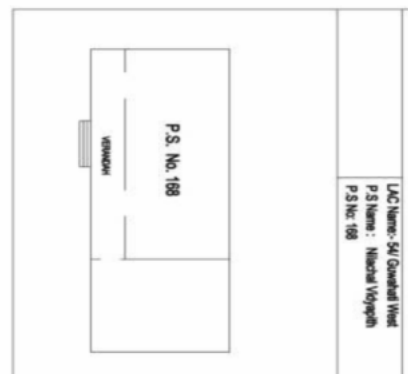

নিৰ্বাচক পঞ্জীয়ন বিষয়াৰ স্বাক্ষৰ

Nazri Naksha

Google Map View

Polling Station Building Front View

ভোটগ্ৰহন কেন্দ্ৰৰ সন্মুখৰ দৃশ্য

Cad View

Key MAP View

1 নাম : কুবলী বেজবৰুৱা পিতাৰ নাম: মুকুল বেজবৰুৱা ঘৰ নং : 1 বয়স : 26 লিঙ্গ : মহিলা	GZH0769505 ফটো উপলব্ধ	2 নাম : কুণাল কলিতা পিতাৰ নাম: দেবেন চন্দ্ৰ কলিতা ঘৰ নং : 1 বয়স : 26 লিঙ্গ : পুৰুষ	GZH1916485 ফটো উপলব্ধ	3 নাম : নিকিতা কলিতা পিতাৰ নাম: দেবেন চন্দ্ৰ কলিতা ঘৰ নং : 1 বয়স : 23 লিঙ্গ : মহিলা	GZH1974302 ফটো উপলব্ধ
4 নাম : চাৰুমানি দাস স্বামীৰ নাম: সৰ্বেশ্বৰ দাস ঘৰ নং : 2 বয়স : 52 লিঙ্গ : মহিলা	GZH0930073 ফটো উপলব্ধ	5 নাম : বৰষা দাস স্বামীৰ নাম: বিকাশ দাস ঘৰ নং : 2 বয়স : 39 লিঙ্গ : মহিলা	GZH0930370 ফটো উপলব্ধ	6 নাম : প্ৰতীক্ষা বৈশ্য পিতাৰ নাম: খৰ্গেশ্বৰ বৈশ্য ঘৰ নং : 2 বয়স : 26 লিঙ্গ : মহিলা	GZH0929893 ফটো উপলব্ধ
7 নাম : কৌশিক জ্যোতি দাস পিতাৰ নাম: উৎপল কুমাৰ দাস ঘৰ নং : 2 বয়স : 25 লিঙ্গ : পুৰুষ	GZH0929588 ফটো উপলব্ধ	8 নাম : দীনেশ্বৰ শৰ্মা পিতাৰ নাম: গোবিন্দ দেবশৰ্মা ঘৰ নং : 4 বয়স : 80 লিঙ্গ : পুৰুষ	GZH1617523 ফটো উপলব্ধ	9 নাম : নীলম ধানুকা স্বামীৰ নাম: কমল কুমাৰ ধানুকা ঘৰ নং : 8 বয়স : 58 লিঙ্গ : মহিলা	GZH2353191 ফটো উপলব্ধ
10 নাম : কুলদীপ ধানুকা পিতাৰ নাম: কমল কুমাৰ ধানুকা ঘৰ নং : 48 বয়স : 30 লিঙ্গ : পুৰুষ	GZH2352698 ফটো উপলব্ধ	11 নাম : কৌশৰ ৰুজন কাশ্যপ পিতাৰ নাম: প্ৰদীপ কুঃ কলিতা ঘৰ নং : 04 বয়স : 21 লিঙ্গ : পুৰুষ	QOS0084236 ফটো উপলব্ধ	12 নাম : ভাৰতী শৰ্মা স্বামীৰ নাম: অতুল চন্দ্ৰ শৰ্মা ঘৰ নং : 5 বয়স : 69 লিঙ্গ : মহিলা	GZH2473544 ফটো উপলব্ধ
13 নাম : জয়ন্ত বৈশ্য পিতাৰ নাম: বসন্ত বৈশ্য ঘৰ নং : 5 বয়স : 50 লিঙ্গ : পুৰুষ	GZH0930131 ফটো উপলব্ধ	14 নাম : ৰেখা বৈশ্য পিতাৰ নাম: প্ৰহ্লাদ বৈশ্য ঘৰ নং : 5 বয়স : 45 লিঙ্গ : মহিলা	GZH0930198 ফটো উপলব্ধ	15 নাম : কন্দৰ্প তালুকদাৰ পিতাৰ নাম: বাইনা তালুকদাৰ ঘৰ নং : 5 বয়স : 42 লিঙ্গ : পুৰুষ	GZH1618899 ফটো উপলব্ধ
16 নাম : সঙ্গীতা তালুকদাৰ স্বামীৰ নাম: কন্দৰ্প তালুকদাৰ ঘৰ নং : 5 বয়স : 36 লিঙ্গ : মহিলা	GZH0883041 ফটো উপলব্ধ	17 নাম : সীদ্ধাৰ্থ তালুকদাৰ পিতাৰ নাম: অখিল চন্দ্ৰ তালুকদাৰ ঘৰ নং : 5 বয়স : 23 লিঙ্গ : পুৰুষ	GZH2448108 ফটো উপলব্ধ	18 নাম : ৰেবতী বৰা পিতাৰ নাম: অনিল বৰা ঘৰ নং : 9 বয়স : 33 লিঙ্গ : মহিলা	GZH1625203 ফটো উপলব্ধ
19 নাম : কৌশ্ৰভ পাটোৱাৰী পিতাৰ নাম: কমল পাটোৱাৰী ঘৰ নং : 9 বয়স : 25 লিঙ্গ : পুৰুষ	GZH0769570 ফটো উপলব্ধ	20 নাম : গৌতম লহকৰ পিতাৰ নাম: ফনীধৰ লহকৰ ঘৰ নং : 7/1 বয়স : 59 লিঙ্গ : পুৰুষ	GZH1617410 ফটো উপলব্ধ	21 নাম : কল্পনা লহকৰ স্বামীৰ নাম: গৌতম লহকৰ ঘৰ নং : 7/1 বয়স : 51 লিঙ্গ : মহিলা	GZH1617443 ফটো উপলব্ধ
22 নাম : নিকিতা লহকৰ পিতাৰ নাম: গৌতম চন্দ্ৰ লহকৰ ঘৰ নং : 7/1 বয়স : 24 লিঙ্গ : মহিলা	GZH2227114 ফটো উপলব্ধ	23 নাম : কামাখ্যা বৰুৱা স্বামীৰ নাম: হেমেন বৰুৱা ঘৰ নং : 09 বয়স : 63 লিঙ্গ : মহিলা	GZH1615254 ফটো উপলব্ধ	24 নাম : প্ৰসেনজিত দাস পিতাৰ নাম: সিদ্ধনাথ দাস ঘৰ নং : 09 বয়স : 59 লিঙ্গ : পুৰুষ	GZH1616144 ফটো উপলব্ধ
25 নাম : মিনাকী বৰুৱা স্বামীৰ নাম: ৰনুমানি বৰুৱা ঘৰ নং : 09 বয়স : 56 লিঙ্গ : মহিলা	GZH1615276 ফটো উপলব্ধ	26 নাম : ৰনুমানি বৰুৱা পিতাৰ নাম: হেমেন বৰুৱা ঘৰ নং : 09 বয়স : 54 লিঙ্গ : পুৰুষ	GZH1615265 ফটো উপলব্ধ	27 নাম : মল্লিকা বৰুৱা স্বামীৰ নাম: তুলতুল মনি বৰুৱা ঘৰ নং : 09 বয়স : 45 লিঙ্গ : মহিলা	QOS0015990 ফটো উপলব্ধ
28 নাম : অৰিনাশ বৰুৱা পিতাৰ নাম: তুলতুল মনি বৰুৱা ঘৰ নং : 09 বয়স : 30 লিঙ্গ : পুৰুষ	GZH0150128 ফটো উপলব্ধ	29 নাম : উজ্জল বৰুৱা পিতাৰ নাম: তুলতুল মনি বৰুৱা ঘৰ নং : 09 বয়স : 26 লিঙ্গ : পুৰুষ	GZH0929695 ফটো উপলব্ধ	30 নাম : উন্নীলিতা দাস পিতাৰ নাম: প্ৰসেনজিৎ দাস ঘৰ নং : 09 বয়স : 23 লিঙ্গ : মহিলা	GZH2026367 ফটো উপলব্ধ