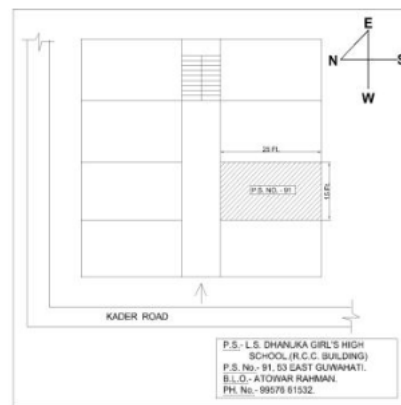

নিৰ্বাচক পঞ্জীয়ন বিষয়াৰ স্বাক্ষৰ

Nazri Naksha

Google Map View

Polling Station Building Front View

ভোটগ্ৰহন কেন্দ্ৰৰ সন্মুখৰ দৃশ্য

Cad View

Key MAP View

| | | | | | |
|--|--------------------------|--|--------------------------|---|--------------------------|
| 1 নাম : প্ৰেম কুমাৰ ক্যাল পিতাৰ নাম: মীৰজামাল ক্যাল ঘৰ নং : 2 বয়স : 64 লিঙ্গ : পুৰুষ | QOS0137836 ফটো উপলব্ধ | 2 নাম : ৰেন দেৱী ক্যাল স্বামীৰ নাম: প্ৰেম কুমাৰ ক্যাল ঘৰ নং : 2 বয়স : 64 লিঙ্গ : মহিলা | QOS0137844 ফটো উপলব্ধ | 3 নাম : হাসমত মণ্ডল পিতাৰ নাম: আব্দুল কাদেৰ মণ্ডল ঘৰ নং : 03 বয়স : 23 লিঙ্গ : পুৰুষ | HHK1182229 ফটো উপলব্ধ |
| 4 নাম : ৰুকিয়া খাতুন স্বামীৰ নাম: হাসমত মন্ডল ঘৰ নং : 03 বয়স : 19 লিঙ্গ : মহিলা | QOS0117036 ফটো উপলব্ধ | 5 নাম : বিজয় লক্ষ্মী শৰ্মা স্বামীৰ নাম: ৰামাবতাৰ শৰ্মা ঘৰ নং : 3 ডি গৰিমা গোল্ড বয়স : 55 লিঙ্গ : মহিলা | QOS0127803 ফটো উপলব্ধ | 6 নাম : প্ৰিতী আগৰওয়াল স্বামীৰ নাম: ৰাজ কুমাৰ আগৰওয়াল ঘৰ নং : 05 বয়স : 53 লিঙ্গ : মহিলা | LQZ8638366 ফটো উপলব্ধ |
| 7 নাম : অনৱাগ আগৰৱাল পিতাৰ নাম: ৰাজ কুমাৰ আগৰৱাল ঘৰ নং : 5 বয়স : 32 লিঙ্গ : পুৰুষ | LQZ8643901 ফটো উপলব্ধ | #2 8 নাম : কংকানা শৰ্মা পিতাৰ নাম: ৰাতুল শৰ্মা ঘৰ নং : 5-ডি আস্থা টাওয়ার বয়স : 29 লিঙ্গ : মহিলা | GZH0679233 ফটো উপলব্ধ | 9 নাম : সত্যম কুমাৰ বা পিতাৰ নাম: ব্ৰজ ভূষণ বা ঘৰ নং : 6 বয়স : 23 লিঙ্গ : পুৰুষ | LQZ1390665 ফটো উপলব্ধ |
| 10 নাম : সংগীতা দেৱী স্বামীৰ নাম: লাল দেও সাহ ঘৰ নং : 10 বয়স : 36 লিঙ্গ : মহিলা | QOS0081323 ফটো উপলব্ধ | 11 নাম : মেঘা সুৰনা স্বামীৰ নাম: আনিছ সুৰনা ঘৰ নং : 12 বয়স : 31 লিঙ্গ : মহিলা | LQZ0728071 ফটো উপলব্ধ | 12 নাম : অনিছ সুৰনা পিতাৰ নাম: ৰীকেশ কুমাৰ সুৰনা ঘৰ নং : 12 বয়স : 30 লিঙ্গ : পুৰুষ | LQZ8643707 ফটো উপলব্ধ |
| 13 নাম : আয়চী সুৰানা পিতাৰ নাম: ৰীকেশ কুমাৰ সুৰানা ঘৰ নং : 12 বয়স : 25 লিঙ্গ : মহিলা | LQZ0483941 ফটো উপলব্ধ | 14 নাম : ৰিচব সুৰানা পিতাৰ নাম: মহেন্দ্ৰ সুৰানা ঘৰ নং : 13 বয়স : 34 লিঙ্গ : পুৰুষ | LQZ8634568 ফটো উপলব্ধ | 15 নাম : আমন সুৰনা পিতাৰ নাম: অশোক সুৰনা ঘৰ নং : 13 বয়স : 27 লিঙ্গ : পুৰুষ | LQZ0401729 ফটো উপলব্ধ |
| 16 নাম : কাজল সুৰানা স্বামীৰ নাম: সংকেত সুৰানা ঘৰ নং : 18 বয়স : 35 লিঙ্গ : মহিলা | LQZ8643730 ফটো উপলব্ধ | 17 নাম : সীমা সাহ স্বামীৰ নাম: সুৰেশ কুমাৰ সাহ ঘৰ নং : 18 বয়স : 31 লিঙ্গ : মহিলা | LQZ0443101 ফটো উপলব্ধ | 18 নাম : হৰপ্ৰিয়া শৰ্মা পিতাৰ নাম: নিৰঞ্জন লাল শৰ্মা ঘৰ নং : 20 বয়স : 30 লিঙ্গ : মহিলা | LQZ2414622 ফটো উপলব্ধ |
| 19 নাম : অৰিনাশ শৰ্মা পিতাৰ নাম: বিশ্বনাথ শৰ্মা ঘৰ নং : 22 বয়স : 36 লিঙ্গ : পুৰুষ | LQZ2414564 ফটো উপলব্ধ | 20 নাম : ৰশ্মি শৰ্মা স্বামীৰ নাম: নিখিল শৰ্মা ঘৰ নং : 22 বয়স : 36 লিঙ্গ : মহিলা | LQZ8643923 ফটো উপলব্ধ | 21 নাম : নিসা শৰ্মা স্বামীৰ নাম: বিশাল শৰ্মা ঘৰ নং : 22 বয়স : 34 লিঙ্গ : মহিলা | LQZ2414428 ফটো উপলব্ধ |
| 22 নাম : দিপা টোমিৰাল স্বামীৰ নাম: প্ৰহ্লাদ টোমিৰাল ঘৰ নং : 23 বয়স : 41 লিঙ্গ : মহিলা | QOS0147785 ফটো উপলব্ধ | 23 নাম : লক্ষ্মন মহত পিতাৰ নাম: সুৰজ মহত ঘৰ নং : 28 বয়স : 58 লিঙ্গ : পুৰুষ | LQZ2414484 ফটো উপলব্ধ | 24 নাম : ভোলা মহত পিতাৰ নাম: লক্ষ্মন মহত ঘৰ নং : 28 বয়স : 39 লিঙ্গ : পুৰুষ | LQZ2414495 ফটো উপলব্ধ |
| 25 নাম : সংজীতা দুধোৰিয়া পিতাৰ নাম: মেয়ংক দুধোৰিয়া ঘৰ নং : 24 বয়স : 40 লিঙ্গ : মহিলা | LQZ2414611 ফটো উপলব্ধ | 26 নাম : ডিম্পল শৰ্মা স্বামীৰ নাম: দীনেশবচিৰাল শৰ্মা ঘৰ নং : 29 বয়স : 44 লিঙ্গ : মহিলা | GZH2639636 ফটো উপলব্ধ | 27 নাম : দৃষ্টি ৰোচিৰাল মাতৃৰ নাম: ডিম্পল শৰ্মা ঘৰ নং : 29 বয়স : 20 লিঙ্গ : মহিলা | QOS0078774 ফটো উপলব্ধ |
| 28 নাম : ধৰমপাল স্বামী পিতাৰ নাম: লক্ষন দাস স্বামী ঘৰ নং : 32 বয়স : 50 লিঙ্গ : পুৰুষ | LQZ8634615 ফটো উপলব্ধ | 29 নাম : গোপাল জাহাংগীৰ পিতাৰ নাম: ৰুপৰাম জাহাংগীৰ ঘৰ নং : 32 বয়স : 48 লিঙ্গ : পুৰুষ | LQZ8634604 ফটো উপলব্ধ | 30 নাম : জয় প্ৰকাশ ঠাকুৰ পিতাৰ নাম: নাৰায়ণ ঠাকুৰ ঘৰ নং : 32 বয়স : 40 লিঙ্গ : পুৰুষ | LQZ8634637 ফটো উপলব্ধ |