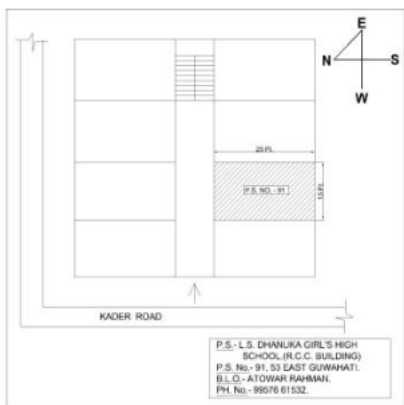

নিৰ্বাচক পঞ্জীয়ন বিষয়াৰ স্বাক্ষৰ

Nazri Naksha

Google Map View

Polling Station Building Front View

ভোটগ্ৰহন কেন্দ্ৰৰ সন্মুখৰ দৃশ্য

Cad View

Key MAP View

| | | | | | |
|--|--------------------------|--|--------------------------|---|--------------------------|
| 1 নাম : প্ৰেম কুমাৰ ক্যাল পিতাৰ নাম: মীৰজামাল ক্যাল ঘৰ নং : 2 বয়স : 64 লিঙ্গ : পুৰুষ | QOS0137836 ফটো উপলব্ধ | 2 নাম : ৰেন দেৱী ক্যাল স্বামীৰ নাম: প্ৰেম কুমাৰ ক্যাল ঘৰ নং : 2 বয়স : 64 লিঙ্গ : মহিলা | QOS0137844 ফটো উপলব্ধ | 3 নাম : হাসমত মণ্ডল পিতাৰ নাম: আব্দুল কাদেৰ মণ্ডল ঘৰ নং : 03 বয়স : 23 লিঙ্গ : পুৰুষ | HHK1182229 ফটো উপলব্ধ |
| 4 নাম : ৰুকিয়া খাতুন স্বামীৰ নাম: হাসমত মন্ডল ঘৰ নং : 03 বয়স : 19 লিঙ্গ : মহিলা | QOS0117036 ফটো উপলব্ধ | 5 নাম : বিজয় লক্ষ্মী শৰ্মা স্বামীৰ নাম: ৰামাবতাৰ শৰ্মা ঘৰ নং : 3 ডি গৰিমা গোল্ড বয়স : 55 লিঙ্গ : মহিলা | QOS0127803 ফটো উপলব্ধ | 6 নাম : প্ৰিতী আগৰওয়াল স্বামীৰ নাম: ৰাজ কুমাৰ আগৰওয়াল ঘৰ নং : 05 বয়স : 53 লিঙ্গ : মহিলা | LQZ8638366 ফটো উপলব্ধ |
| 7 নাম : অনৱাগ আগৰৱাল পিতাৰ নাম: ৰাজ কুমাৰ আগৰৱাল ঘৰ নং : 5 বয়স : 32 লিঙ্গ : পুৰুষ | LQZ8643901 ফটো উপলব্ধ | #2 8 নাম : কংকানা শৰ্মা পিতাৰ নাম: ৰাতুল শৰ্মা ঘৰ নং : 5-ডি আস্থা টাওয়ার বয়স : 29 লিঙ্গ : মহিলা | GZH0679233 ফটো উপলব্ধ | 9 নাম : সত্যম কুমাৰ বা পিতাৰ নাম: ব্ৰজ ভূষণ বা ঘৰ নং : 6 বয়স : 23 লিঙ্গ : পুৰুষ | LQZ1390665 ফটো উপলব্ধ |
| 10 নাম : সংগীতা দেৱী স্বামীৰ নাম: লাল দেও সাহ ঘৰ নং : 10 বয়স : 36 লিঙ্গ : মহিলা | QOS0081323 ফটো উপলব্ধ | 11 নাম : মেঘা সুৰনা স্বামীৰ নাম: আনিছ সুৰনা ঘৰ নং : 12 বয়স : 31 লিঙ্গ : মহিলা | LQZ0728071 ফটো উপলব্ধ | 12 নাম : অনিছ সুৰনা পিতাৰ নাম: ৰীকেশ কুমাৰ সুৰনা ঘৰ নং : 12 বয়স : 30 লিঙ্গ : পুৰুষ | LQZ8643707 ফটো উপলব্ধ |
| 13 নাম : আয়চী সুৰানা পিতাৰ নাম: ৰীকেশ কুমাৰ সুৰানা ঘৰ নং : 12 বয়স : 25 লিঙ্গ : মহিলা | LQZ0483941 ফটো উপলব্ধ | 14 নাম : ৰিচব সুৰানা পিতাৰ নাম: মহেন্দ্ৰ সুৰানা ঘৰ নং : 13 বয়স : 34 লিঙ্গ : পুৰুষ | LQZ8634568 ফটো উপলব্ধ | 15 নাম : আমন সুৰনা পিতাৰ নাম: অশোক সুৰনা ঘৰ নং : 13 বয়স : 27 লিঙ্গ : পুৰুষ | LQZ0401729 ফটো উপলব্ধ |
| 16 নাম : কাজল সুৰানা স্বামীৰ নাম: সংকেত সুৰানা ঘৰ নং : 18 বয়স : 35 লিঙ্গ : মহিলা | LQZ8643730 ফটো উপলব্ধ | 17 নাম : সীমা সাহ স্বামীৰ নাম: সুৰেশ কুমাৰ সাহ ঘৰ নং : 18 বয়স : 31 লিঙ্গ : মহিলা | LQZ0443101 ফটো উপলব্ধ | 18 নাম : হৰপ্ৰিয়া শৰ্মা পিতাৰ নাম: নিৰঞ্জন লাল শৰ্মা ঘৰ নং : 20 বয়স : 30 লিঙ্গ : মহিলা | LQZ2414622 ফটো উপলব্ধ |
| 19 নাম : অৰিনাশ শৰ্মা পিতাৰ নাম: বিশ্বনাথ শৰ্মা ঘৰ নং : 22 বয়স : 36 লিঙ্গ : পুৰুষ | LQZ2414564 ফটো উপলব্ধ | 20 নাম : ৰশ্মি শৰ্মা স্বামীৰ নাম: নিখিল শৰ্মা ঘৰ নং : 22 বয়স : 36 লিঙ্গ : মহিলা | LQZ8643923 ফটো উপলব্ধ | 21 নাম : নিসা শৰ্মা স্বামীৰ নাম: বিশাল শৰ্মা ঘৰ নং : 22 বয়স : 34 লিঙ্গ : মহিলা | LQZ2414428 ফটো উপলব্ধ |
| 22 নাম : দিপা টোমিৰাল স্বামীৰ নাম: প্ৰহ্লাদ টোমিৰাল ঘৰ নং : 23 বয়স : 41 লিঙ্গ : মহিলা | QOS0147785 ফটো উপলব্ধ | 23 নাম : লক্ষ্মন মহত পিতাৰ নাম: সুৰজ মহত ঘৰ নং : 28 বয়স : 58 লিঙ্গ : পুৰুষ | LQZ2414484 ফটো উপলব্ধ | 24 নাম : ভোলা মহত পিতাৰ নাম: লক্ষ্মন মহত ঘৰ নং : 28 বয়স : 39 লিঙ্গ : পুৰুষ | LQZ2414495 ফটো উপলব্ধ |
| 25 নাম : সংজীতা দুধোৰিয়া পিতাৰ নাম: মেয়ংক দুধোৰিয়া ঘৰ নং : 24 বয়স : 40 লিঙ্গ : মহিলা | LQZ2414611 ফটো উপলব্ধ | 26 নাম : ডিম্পল শৰ্মা স্বামীৰ নাম: দীনেশবচিৰাল শৰ্মা ঘৰ নং : 29 বয়স : 44 লিঙ্গ : মহিলা | GZH2639636 ফটো উপলব্ধ | 27 নাম : দৃষ্টি ৰোচিৰাল মাতৃৰ নাম: ডিম্পল শৰ্মা ঘৰ নং : 29 বয়স : 20 লিঙ্গ : মহিলা | QOS0078774 ফটো উপলব্ধ |
| 28 নাম : ধৰমপাল স্বামী পিতাৰ নাম: লক্ষন দাস স্বামী ঘৰ নং : 32 বয়স : 50 লিঙ্গ : পুৰুষ | LQZ8634615 ফটো উপলব্ধ | 29 নাম : গোপাল জাহাংগীৰ পিতাৰ নাম: ৰুপৰাম জাহাংগীৰ ঘৰ নং : 32 বয়স : 48 লিঙ্গ : পুৰুষ | LQZ8634604 ফটো উপলব্ধ | 30 নাম : জয় প্ৰকাশ ঠাকুৰ পিতাৰ নাম: নাৰায়ণ ঠাকুৰ ঘৰ নং : 32 বয়স : 40 লিঙ্গ : পুৰুষ | LQZ8634637 ফটো উপলব্ধ |