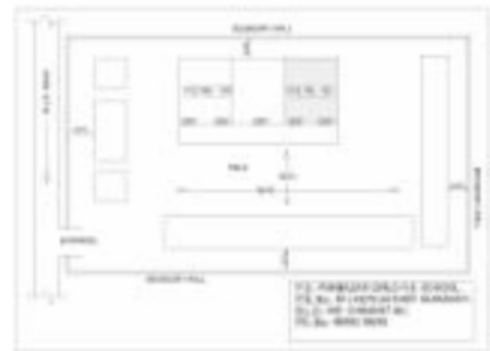

নিৰ্বাচক পঞ্জীয়ন বিষয়াৰ স্বাক্ষৰ

Nazri Naksha

Google Map View

Polling Station Building Front View

ভোটগ্ৰহন কেন্দ্ৰৰ সন্মুখৰ দৃশ্য

Cad View

Key MAP View

1 নাম : সত্যম গুপ্তা পিতাৰ নাম: ওমপ্ৰকাশ গুপ্তা ঘৰ নং : 00 বয়স : 21 লিঙ্গ : পুৰুষ	QOS0128645 ফটো উপলব্ধ	2 নাম : শ্যামসুন্দৰ বাগাৰিয়া পিতাৰ নাম: ইন্দৰচন্দ বাগাৰিয়া ঘৰ নং : 1 বয়স : 66 লিঙ্গ : পুৰুষ	LQZ8745991 ফটো উপলব্ধ	3 নাম : অজু বাগাৰিয়া স্বামীৰ নাম: শ্যামসুন্দৰ বাগাৰিয়া ঘৰ নং : 1 বয়স : 61 লিঙ্গ : মহিলা	LQZ8746007 ফটো উপলব্ধ
4 নাম : যজ্ঞ বাগাৰিয়া পিতাৰ নাম: শ্যামসুন্দৰ বাগাৰিয়া ঘৰ নং : 1 বয়স : 37 লিঙ্গ : মহিলা	LQZ8746018 ফটো উপলব্ধ	5 নাম : বিকী সিং পিতাৰ নাম: কুকীল সিং ঘৰ নং : 1 বয়স : 35 লিঙ্গ : পুৰুষ	LQZ1633155 ফটো উপলব্ধ	6 নাম : প্ৰজ্ঞা বাগাৰিয়া পিতাৰ নাম: শ্যামসুন্দৰ বাগাৰিয়া ঘৰ নং : 1 বয়স : 34 লিঙ্গ : মহিলা	LQZ8746029 ফটো উপলব্ধ
7 নাম : ভাস্কৰ দাস মাতৃৰ নাম: বসন্ত দাস ঘৰ নং : 1 বয়স : 20 লিঙ্গ : পুৰুষ	QOS0029454 ফটো উপলব্ধ	8 নাম : অৰুণ কুমাৰ শৰ্মা পিতাৰ নাম: ব্ৰজহা লাল ঘৰ নং : 2ND FLOOR,THAKUR MARKET বয়স : 60 লিঙ্গ : পুৰুষ	UHK0653014 ফটো উপলব্ধ	9 নাম : ৰাজু আগৰৱাল পিতাৰ নাম: লাটে সুৰজ মাল আগৰৱাল আগৰৱাল ঘৰ নং : 3B বয়স : 54 লিঙ্গ : পুৰুষ	JRQ2060391 ফটো উপলব্ধ
10 নাম : ৰেখা আগৰৱাল স্বামীৰ নাম: ৰাজু আগৰৱাল ঘৰ নং : 3B বয়স : 51 লিঙ্গ : মহিলা	JRQ0103978 ফটো উপলব্ধ	11 নাম : মোহিত খেমানী পিতাৰ নাম: সুশীল কুমাৰ খেমানী ঘৰ নং : 3ৰোড ফ্লেৰ,মানব টাওয়ার বয়স : 40 লিঙ্গ : পুৰুষ	CLC9643076 ফটো উপলব্ধ	12 নাম : মণীশ বাজাজ মাতৃৰ নাম: অনীতা বাজাজ ঘৰ নং : 8 বয়স : 24 লিঙ্গ : পুৰুষ	LQZ0638205 ফটো উপলব্ধ
13 নাম : ৰাহুল ৰায় পিতাৰ নাম: সুবোধ ৰায় ঘৰ নং : 5 বয়স : 32 লিঙ্গ : পুৰুষ	LQZ0624296 ফটো উপলব্ধ	14 নাম : যশবন্ত ৰায় পিতাৰ নাম: সুবোধ ৰায় ঘৰ নং : 5 বয়স : 29 লিঙ্গ : পুৰুষ	LQZ0624460 ফটো উপলব্ধ	15 নাম : পূজা ৰায় পিতাৰ নাম: সুবোধ ৰায় ঘৰ নং : 5 বয়স : 28 লিঙ্গ : মহিলা	LQZ0623009 ফটো উপলব্ধ
16 নাম : নিতেশ কুমাৰ বা পিতাৰ নাম: সুনীল কুমাৰ বা ঘৰ নং : 5 বয়স : 26 লিঙ্গ : পুৰুষ	LQZ0638957 ফটো উপলব্ধ	17 নাম : যশীতা সেঠিয়া পিতাৰ নাম: দেবেন্দ্ৰ কুমাৰ ঘৰ নং : 6 বয়স : 26 লিঙ্গ : মহিলা	LQZ0603332 ফটো উপলব্ধ	18 নাম : লাল বাহাদুৰ সিং পিতাৰ নাম: শিৱীনাথ সিং ঘৰ নং : 9 বয়স : 56 লিঙ্গ : পুৰুষ	LQZ0669218 ফটো উপলব্ধ
# 19 নাম : ৰাজেশ আগৰওয়াল পিতাৰ নাম: বনওয়ালী লাল আগৰওয়াল ঘৰ নং : 201,এএচী কমাৰ্শিয়াল কমপ্লেক্স বয়স : 57 লিঙ্গ : পুৰুষ	LQZ1334283 ফটো উপলব্ধ	20 নাম : ফুল মহম্মদ পিতাৰ নাম: চবিৰ মহম্মদ ঘৰ নং : 10 বয়স : 56 লিঙ্গ : পুৰুষ	LQZ8746687 ফটো উপলব্ধ	# 21 নাম : ৰাধা আগৰওয়াল স্বামীৰ নাম: ৰাজেশ আগৰওয়াল ঘৰ নং : 201,এএচী কমাৰ্শিয়াল কমপ্লেক্স বয়স : 56 লিঙ্গ : মহিলা	LQZ1334275 ফটো উপলব্ধ
22 নাম : চাহনাজ বেগম পিতাৰ নাম: মুস্তাফা ঘৰ নং : 10 বয়স : 40 লিঙ্গ : মহিলা	LQZ0587139 ফটো উপলব্ধ	# 23 নাম : ঋষিকা আগৰওয়াল পিতাৰ নাম: ৰাজেশ আগৰওয়াল ঘৰ নং : 201,এএচী কমাৰ্শিয়াল কমপ্লেক্স বয়স : 31 লিঙ্গ : মহিলা	LQZ1334259 ফটো উপলব্ধ	# 24 নাম : বংশীকা আগৰওয়াল পিতাৰ নাম: ৰাজেশ আগৰওয়াল ঘৰ নং : 201,এএচী কমাৰ্শিয়াল কমপ্লেক্স বয়স : 26 লিঙ্গ : মহিলা	LQZ1334242 ফটো উপলব্ধ
# 25 নাম : কুশল আগৰওয়াল পিতাৰ নাম: ৰাজেশ আগৰওয়াল ঘৰ নং : 201,এএচী কমাৰ্শিয়াল কমপ্লেক্স বয়স : 24 লিঙ্গ : পুৰুষ	LQZ1334267 ফটো উপলব্ধ	26 নাম : অজমাতী খাতুন পিতাৰ নাম: ফুল মহম্মদ ঘৰ নং : 10 বয়স : 20 লিঙ্গ : মহিলা	QOS0151290 ফটো উপলব্ধ	27 নাম : গ্লেনীচ জাহিৰ মাতৃৰ নাম: আইৰিন বেগম ঘৰ নং : 11 বয়স : 23 লিঙ্গ : মহিলা	LQZ1716588 ফটো উপলব্ধ
28 নাম : ইন্দিৰা ছেত্ৰী স্বামীৰ নাম: তেজ বাহাদুৰ ছেত্ৰী ঘৰ নং : 12 বয়স : 26 লিঙ্গ : মহিলা	LQZ1721539 ফটো উপলব্ধ	29 নাম : আদিত্য ভাৰটিয়া পিতাৰ নাম: সন্দীপ কুমাৰ ভাৰটিয়া ঘৰ নং : 10 বয়স : 26 লিঙ্গ : পুৰুষ	LQZ0546739 ফটো উপলব্ধ	30 নাম : মুস্কন আগৰৱাল পিতাৰ নাম: হৰিওম কুমাৰ গোয়াল ঘৰ নং : 10 বয়স : 26 লিঙ্গ : মহিলা	LQZ0638197 ফটো উপলব্ধ