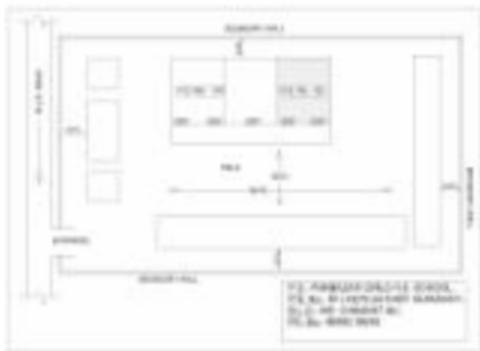

নিৰ্বাচক পঞ্জীয়ন বিষয়াৰ স্বাক্ষৰ

Nazri Naksha

Google Map View

Polling Station Building Front View

ভোটগ্ৰহন কেন্দ্ৰৰ সন্মুখৰ দৃশ্য

Cad View

Key MAP View

1 নাম : সত্যম গুপ্তা পিতাৰ নাম: ওমপ্ৰকাশ গুপ্তা ঘৰ নং : 00 বয়স : 21 লিঙ্গ : পুৰুষ	QOS0128645 ফটো উপলব্ধ	2 নাম : শ্যামসুন্দৰ বাগাৰিয়া পিতাৰ নাম: ইন্দৰচন্দ বাগাৰিয়া ঘৰ নং : 1 বয়স : 66 লিঙ্গ : পুৰুষ	LQZ8745991 ফটো উপলব্ধ	3 নাম : অজু বাগাৰিয়া স্বামীৰ নাম: শ্যামসুন্দৰ বাগাৰিয়া ঘৰ নং : 1 বয়স : 61 লিঙ্গ : মহিলা	LQZ8746007 ফটো উপলব্ধ
4 নাম : যজ্ঞ বাগাৰিয়া পিতাৰ নাম: শ্যামসুন্দৰ বাগাৰিয়া ঘৰ নং : 1 বয়স : 37 লিঙ্গ : মহিলা	LQZ8746018 ফটো উপলব্ধ	5 নাম : বিকী সিং পিতাৰ নাম: কুকীল সিং ঘৰ নং : 1 বয়স : 35 লিঙ্গ : পুৰুষ	LQZ1633155 ফটো উপলব্ধ	6 নাম : প্ৰজ্ঞা বাগাৰিয়া পিতাৰ নাম: শ্যামসুন্দৰ বাগাৰিয়া ঘৰ নং : 1 বয়স : 34 লিঙ্গ : মহিলা	LQZ8746029 ফটো উপলব্ধ
7 নাম : ভাস্কৰ দাস মাতৃৰ নাম: বসন্ত দাস ঘৰ নং : 1 বয়স : 20 লিঙ্গ : পুৰুষ	QOS0029454 ফটো উপলব্ধ	8 নাম : অৰুণ কুমাৰ শৰ্মা পিতাৰ নাম: ব্ৰজহা লাল ঘৰ নং : 2ND FLOOR,THAKUR MARKET বয়স : 60 লিঙ্গ : পুৰুষ	UHK0653014 ফটো উপলব্ধ	9 নাম : ৰাজু আগৰৱাল পিতাৰ নাম: লাটে সুৰজ মাল আগৰৱাল আগৰৱাল ঘৰ নং : 3B বয়স : 54 লিঙ্গ : পুৰুষ	JRQ2060391 ফটো উপলব্ধ
10 নাম : ৰেখা আগৰৱাল স্বামীৰ নাম: ৰাজু আগৰৱাল ঘৰ নং : 3B বয়স : 51 লিঙ্গ : মহিলা	JRQ0103978 ফটো উপলব্ধ	11 নাম : মোহিত খেমানী পিতাৰ নাম: সুশীল কুমাৰ খেমানী ঘৰ নং : 3ৰোড ফ্লেৰ,মানব টাওয়ার বয়স : 40 লিঙ্গ : পুৰুষ	CLC9643076 ফটো উপলব্ধ	12 নাম : মণীশ বাজাজ মাতৃৰ নাম: অনীতা বাজাজ ঘৰ নং : 8 বয়স : 24 লিঙ্গ : পুৰুষ	LQZ0638205 ফটো উপলব্ধ
13 নাম : ৰাহুল ৰায় পিতাৰ নাম: সুবোধ ৰায় ঘৰ নং : 5 বয়স : 32 লিঙ্গ : পুৰুষ	LQZ0624296 ফটো উপলব্ধ	14 নাম : যশবন্ত ৰায় পিতাৰ নাম: সুবোধ ৰায় ঘৰ নং : 5 বয়স : 29 লিঙ্গ : পুৰুষ	LQZ0624460 ফটো উপলব্ধ	15 নাম : পূজা ৰায় পিতাৰ নাম: সুবোধ ৰায় ঘৰ নং : 5 বয়স : 28 লিঙ্গ : মহিলা	LQZ0623009 ফটো উপলব্ধ
16 নাম : নিতেশ কুমাৰ বা পিতাৰ নাম: সুনীল কুমাৰ বা ঘৰ নং : 5 বয়স : 26 লিঙ্গ : পুৰুষ	LQZ0638957 ফটো উপলব্ধ	17 নাম : যশীতা সেঠিয়া পিতাৰ নাম: দেবেন্দ্ৰ কুমাৰ ঘৰ নং : 6 বয়স : 26 লিঙ্গ : মহিলা	LQZ0603332 ফটো উপলব্ধ	18 নাম : লাল বাহাদুৰ সিং পিতাৰ নাম: শিৱীনাথ সিং ঘৰ নং : 9 বয়স : 56 লিঙ্গ : পুৰুষ	LQZ0669218 ফটো উপলব্ধ
# 19 নাম : ৰাজেশ আগৰওয়াল পিতাৰ নাম: বনওয়ালী লাল আগৰওয়াল ঘৰ নং : 201,এএচী কমাৰ্শিয়াল কমপ্লেক্স বয়স : 57 লিঙ্গ : পুৰুষ	LQZ1334283 ফটো উপলব্ধ	20 নাম : ফুল মহম্মদ পিতাৰ নাম: চবিৰ মহম্মদ ঘৰ নং : 10 বয়স : 56 লিঙ্গ : পুৰুষ	LQZ8746687 ফটো উপলব্ধ	# 21 নাম : ৰাধা আগৰওয়াল স্বামীৰ নাম: ৰাজেশ আগৰওয়াল ঘৰ নং : 201,এএচী কমাৰ্শিয়াল কমপ্লেক্স বয়স : 56 লিঙ্গ : মহিলা	LQZ1334275 ফটো উপলব্ধ
22 নাম : চাহনাজ বেগম পিতাৰ নাম: মুস্তাফা ঘৰ নং : 10 বয়স : 40 লিঙ্গ : মহিলা	LQZ0587139 ফটো উপলব্ধ	# 23 নাম : ঋষিকা আগৰওয়াল পিতাৰ নাম: ৰাজেশ আগৰওয়াল ঘৰ নং : 201,এএচী কমাৰ্শিয়াল কমপ্লেক্স বয়স : 31 লিঙ্গ : মহিলা	LQZ1334259 ফটো উপলব্ধ	# 24 নাম : বংশীকা আগৰওয়াল পিতাৰ নাম: ৰাজেশ আগৰওয়াল ঘৰ নং : 201,এএচী কমাৰ্শিয়াল কমপ্লেক্স বয়স : 26 লিঙ্গ : মহিলা	LQZ1334242 ফটো উপলব্ধ
# 25 নাম : কুশল আগৰওয়াল পিতাৰ নাম: ৰাজেশ আগৰওয়াল ঘৰ নং : 201,এএচী কমাৰ্শিয়াল কমপ্লেক্স বয়স : 24 লিঙ্গ : পুৰুষ	LQZ1334267 ফটো উপলব্ধ	26 নাম : অজমাতী খাতুন পিতাৰ নাম: ফুল মহম্মদ ঘৰ নং : 10 বয়স : 20 লিঙ্গ : মহিলা	QOS0151290 ফটো উপলব্ধ	27 নাম : গ্লেনীচ জাহিৰ মাতৃৰ নাম: আইৰিন বেগম ঘৰ নং : 11 বয়স : 23 লিঙ্গ : মহিলা	LQZ1716588 ফটো উপলব্ধ
28 নাম : ইন্দিৰা ছেত্ৰী স্বামীৰ নাম: তেজ বাহাদুৰ ছেত্ৰী ঘৰ নং : 12 বয়স : 26 লিঙ্গ : মহিলা	LQZ1721539 ফটো উপলব্ধ	29 নাম : আদিত্য ভাৰটিয়া পিতাৰ নাম: সন্দীপ কুমাৰ ভাৰটিয়া ঘৰ নং : 10 বয়স : 26 লিঙ্গ : পুৰুষ	LQZ0546739 ফটো উপলব্ধ	30 নাম : মুস্কন আগৰৱাল পিতাৰ নাম: হৰিওম কুমাৰ গোয়াল ঘৰ নং : 10 বয়স : 26 লিঙ্গ : মহিলা	LQZ0638197 ফটো উপলব্ধ