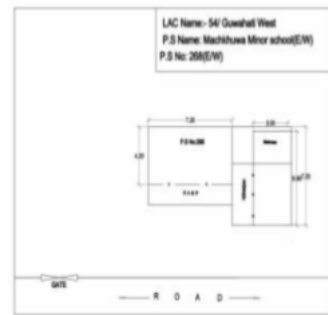

Key MAP View