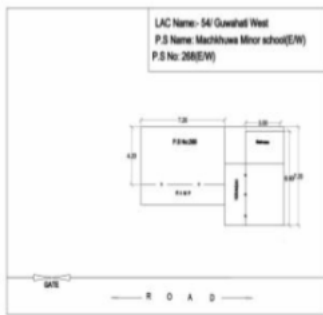

Nazri Naksha

Google Map View

Polling Station Building Front View

ভোটগ্ৰহন কেন্দ্ৰৰ সন্মুখৰ দৃশ্য

Cad View

Key MAP View