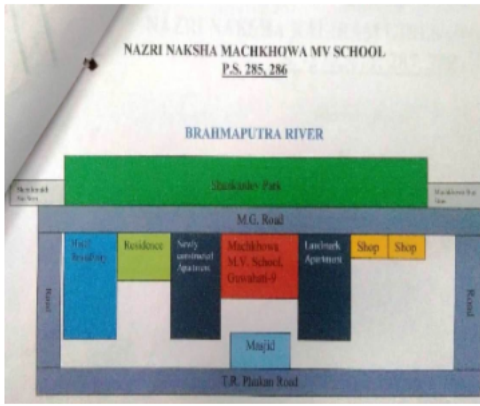

Nazri Naksha