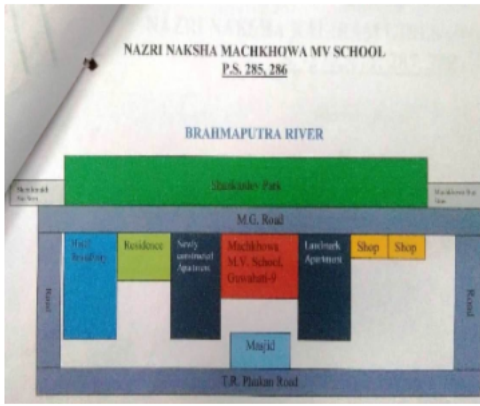

Nazri Naksha