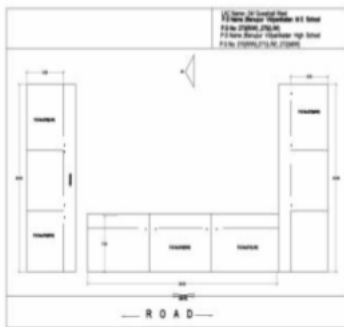

নিৰ্বাচক পঞ্জীয়ন বিষয়াৰ স্বাক্ষৰ

Nazri Naksha

Google Map View

Polling Station Building Front View

ভোটগ্ৰহন কেন্দ্ৰৰ সন্মুখৰ দৃশ্য

Cad View

Key MAP View

1 নাম : স্নেহা জৈন পিতাৰ নাম : অনিল জৈন ঘৰ নং : 1 বয়স : 27 লিঙ্গ : মহিলা	GZH0669085 ফটো উপলব্ধ	2 নাম : সুশিল কুমাৰ জৈন পিতাৰ নাম : শান্তী লাল জৈন ঘৰ নং : 3-বী বয়স : 65 লিঙ্গ : পুৰুষ	GZH0875161 ফটো উপলব্ধ	3 নাম : সঞ্জিতা দেবী স্বামীৰ নাম : সুশিল কুমাৰ ঘৰ নং : 3-বী বয়স : 58 লিঙ্গ : মহিলা	GZH2185528 ফটো উপলব্ধ
4 নাম : অক্ষয় কুমাৰ জৈন পিতাৰ নাম : সুশিল কুমাৰ জৈন ঘৰ নং : 3-বী বয়স : 34 লিঙ্গ : পুৰুষ	GZH0896399 ফটো উপলব্ধ	5 নাম : জ্যোতি কুমাৰ প্ৰসাদ পিতাৰ নাম : ৰাম একবাল প্ৰসাদ ঘৰ নং : 8 বয়স : 38 লিঙ্গ : পুৰুষ	GZH0758003 ফটো উপলব্ধ	6 নাম : ঋষভ বেংগালী পিতাৰ নাম : বিনোদ বেংগালী ঘৰ নং : 4সী, ইনল্যান্ড টাওয়ার বয়স : 33 লিঙ্গ : পুৰুষ	QOS0050948 ফটো উপলব্ধ
S 7 নাম : ৰবি চৌধুৰী পিতাৰ নাম : হৰুৰী প্ৰঃ চৌধুৰী ঘৰ নং : 5 বয়স : 47 লিঙ্গ : পুৰুষ	GZH2632895 ফটো উপলব্ধ	S 8 নাম : চুতী চৌধুৰী স্বামীৰ নাম : ৰবি চৌধুৰী ঘৰ নং : 5 বয়স : 44 লিঙ্গ : মহিলা	GZH2632908 ফটো উপলব্ধ	9 নাম : মাতাদীন শৰ্মা পিতাৰ নাম : প্ৰহ্লাড ৰাই শৰ্মা ঘৰ নং : 8 বয়স : 72 লিঙ্গ : পুৰুষ	GZH2514941 ফটো উপলব্ধ
10 নাম : সন্তোষ দেবী শৰ্মা স্বামীৰ নাম : মাতাদীন শৰ্মা ঘৰ নং : 8 বয়স : 72 লিঙ্গ : মহিলা	GZH2514966 ফটো উপলব্ধ	11 নাম : মধু মণ্ডল পিতাৰ নাম : প্ৰদীপ মন্ডল ঘৰ নং : ৮এ বয়স : 28 লিঙ্গ : মহিলা	GZH2609295 ফটো উপলব্ধ	12 নাম : আশীষ মণ্ডল পিতাৰ নাম : প্ৰদীপ মণ্ডল ঘৰ নং : 8/আ বয়স : 28 লিঙ্গ : পুৰুষ	QOS0117788 ফটো উপলব্ধ
13 নাম : ৰাজেশ জৈন পিতাৰ নাম : কৈলাস চন্দ জৈন ঘৰ নং : 9 বয়স : 39 লিঙ্গ : পুৰুষ	GZH0884759 ফটো উপলব্ধ	14 নাম : বন্দনা জৈন স্বামীৰ নাম : ৰাজেশ জৈন ঘৰ নং : 9 বয়স : 37 লিঙ্গ : মহিলা	GZH1906486 ফটো উপলব্ধ	15 নাম : পদ্ম কুমাৰ বৰ্মন পিতাৰ নাম : অভয় বৰ্মন ঘৰ নং : 10 বয়স : 65 লিঙ্গ : পুৰুষ	GZH2631450 ফটো উপলব্ধ
16 নাম : মাকনি বৰ্মন স্বামীৰ নাম : পদ্ম কুমাৰ বৰ্মন ঘৰ নং : 10 বয়স : 54 লিঙ্গ : মহিলা	GZH2631461 ফটো উপলব্ধ	17 নাম : পূজা ৰানী স্বামীৰ নাম : ৰত্নেশ বা ঘৰ নং : 15 জয়কুমাৰ বিল্ডিং বয়স : 31 লিঙ্গ : মহিলা	QOS0091983 ফটো উপলব্ধ	18 নাম : ৰাহুল মন্ডল পিতাৰ নাম : সোনোলাল মণ্ডল ঘৰ নং : 19 বয়স : 28 লিঙ্গ : পুৰুষ	GZH0769927 ফটো উপলব্ধ
19 নাম : জ্যোতি চৌধুৰী স্বামীৰ নাম : ৰাহুল মণ্ডল ঘৰ নং : 19 বয়স : 27 লিঙ্গ : মহিলা	GZH2529022 ফটো উপলব্ধ	20 নাম : যুক্তি জৈন পিতাৰ নাম : অনুপ জৈন ঘৰ নং : 22 এ বয়স : 26 লিঙ্গ : মহিলা	GZH2762375 ফটো উপলব্ধ	21 নাম : সৰিতা চৌধুৰী অন্যান্য : মদন গোপাল চৌধুৰী ঘৰ নং : 23 বয়স : 55 লিঙ্গ : মহিলা	QOS0090977 ফটো উপলব্ধ
22 নাম : দীপক কুমাৰ জৈন পিতাৰ নাম : ঘনশ্যাম জৈন ঘৰ নং : 23 বয়স : 40 লিঙ্গ : পুৰুষ	GZH2341659 ফটো উপলব্ধ	23 নাম : ৰাহুল কুমাৰ চৌধুৰী অন্যান্য : মদন গোপাল চৌধুৰী ঘৰ নং : 23 বয়স : 37 লিঙ্গ : পুৰুষ	QOS0084715 ফটো উপলব্ধ	#2 24 নাম : জহি জৈন স্বামীৰ নাম : দীপক কুমাৰ জৈন ঘৰ নং : 23 বয়স : 36 লিঙ্গ : মহিলা	GZH2348076 ফটো উপলব্ধ
25 নাম : সুৰভি চৌধুৰী অন্যান্য : মদন গোপাল চৌধুৰী ঘৰ নং : 23 বয়স : 30 লিঙ্গ : মহিলা	QOS0084418 ফটো উপলব্ধ	26 নাম : মধু তিৱাৰী পিতাৰ নাম : সমেশ্বৰ নাথ কুমাৰ ঘৰ নং : 39 বয়স : 24 লিঙ্গ : মহিলা	GZH2399665 ফটো উপলব্ধ	27 নাম : মায়াংক দিদয়ানিয়া পিতাৰ নাম : লালিত কুমাৰ ঘৰ নং : 41 বয়স : 22 লিঙ্গ : পুৰুষ	GZH0952952 ফটো উপলব্ধ
28 নাম : প্ৰহ্লাদৰায় আগৰৱাল পিতাৰ নাম : দেদৰাজ আগৰৱাল ঘৰ নং : 44 বয়স : 86 লিঙ্গ : পুৰুষ	QOS0106302 ফটো উপলব্ধ	29 নাম : কামাখ্যা প্ৰসাদ চৌধুৰী পিতাৰ নাম : কৈলাস চৌধুৰী ঘৰ নং : 44 বয়স : 46 লিঙ্গ : পুৰুষ	QOS0106294 ফটো উপলব্ধ	30 নাম : ৰমেশ কুমাৰ চৌধুৰী পিতাৰ নাম : প্ৰহ্লাদ চৌধুৰী ঘৰ নং : 44 বয়স : 46 লিঙ্গ : পুৰুষ	QOS0106310 ফটো উপলব্ধ