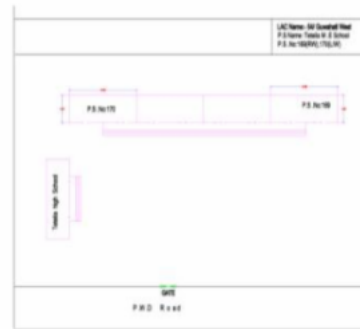

নিৰ্বাচক পঞ্জীয়ন বিষয়াৰ স্বাক্ষৰ

Nazri Naksha

Google Map View

Polling Station Building Front View

ভোটগ্ৰহন কেন্দ্ৰৰ সন্মুখৰ দৃশ্য

Cad View

Key MAP View

| | | | | | |
|---|--------------------------|---|--------------------------|--|--------------------------|
| 1 নাম : সন্দীপ শৰ্মা পিতাৰ নাম: লাটে কমল শৰ্মা ঘৰ নং : 00 বয়স : 39 লিঙ্গ : পুৰুষ | QOS0105619 ফটো উপলব্ধ | 2 নাম : বিশাল সৰকাৰ পিতাৰ নাম: উত্তম সৰকাৰ ঘৰ নং : 0 বয়স : 25 লিঙ্গ : পুৰুষ | QOS0110056 ফটো উপলব্ধ | 3 নাম : সুশীলা শৰ্মা স্বামীৰ নাম: কমল শৰ্মা ঘৰ নং : 1 বয়স : 57 লিঙ্গ : মহিলা | GZH2128445 ফটো উপলব্ধ |
| 4 নাম : কামাখ্যা সিং পিতাৰ নাম: ৰাম ইকবাল সিং ঘৰ নং : 1 বয়স : 53 লিঙ্গ : পুৰুষ | QOS0135079 ফটো উপলব্ধ | 5 নাম : জেউতি ঠাকুৰিয়া স্বামীৰ নাম: ৰঞ্জন বৰুৱা ঘৰ নং : 1 বয়স : 40 লিঙ্গ : মহিলা | GZH0873216 ফটো উপলব্ধ | 6 নাম : গৌৰৱ কুমাৰ বৰা পিতাৰ নাম: মহেন্দ্ৰ বৰা ঘৰ নং : 01 বয়স : 25 লিঙ্গ : পুৰুষ | GZH0654723 ফটো উপলব্ধ |
| 7 নাম : ঋতিক কুমাৰ সিং অন্যান্য: ৰণেশ কুমাৰ সিং ঘৰ নং : 1 বয়স : 22 লিঙ্গ : পুৰুষ | GZH2758969 ফটো উপলব্ধ | 8 নাম : গীতু যোগী শইকীয়া স্বামীৰ নাম: হৃষিকেশ শইকীয়া ঘৰ নং : 2 বয়স : 36 লিঙ্গ : মহিলা | GZH0728428 ফটো উপলব্ধ | 9 নাম : গোপাল যোগী পিতাৰ নাম: ভানু যোগী ঘৰ নং : 2 বয়স : 36 লিঙ্গ : পুৰুষ | GZH1625623 ফটো উপলব্ধ |
| 10 নাম : ববিতা মিশ্ৰ স্বামীৰ নাম: প্ৰাঞ্জল শৰ্মা ঘৰ নং : 2 বয়স : 35 লিঙ্গ : মহিলা | GZH0917997 ফটো উপলব্ধ | 11 নাম : নিকিতা যোগী পিতাৰ নাম: ৰামু যোগী ঘৰ নং : 2 বয়স : 27 লিঙ্গ : মহিলা | GZH0728550 ফটো উপলব্ধ | 12 নাম : হৃষীকেশ যোগী পিতাৰ নাম: সূৰ্য্য কুমাৰ যোগী ঘৰ নং : 2 বয়স : 26 লিঙ্গ : পুৰুষ | GZH0728543 ফটো উপলব্ধ |
| #2 13 নাম : নিতু যোগী দাস স্বামীৰ নাম: কমল দাস ঘৰ নং : 2 বয়স : 26 লিঙ্গ : মহিলা | GZH0728386 ফটো উপলব্ধ | 14 নাম : সঞ্জু দেৱী স্বামীৰ নাম: ৰাজেশ নন্দ বা ঘৰ নং : 3 বয়স : 44 লিঙ্গ : মহিলা | GZH2126522 ফটো উপলব্ধ | 15 নাম : সৌৰভ কলিতা পিতাৰ নাম: হিতেন্দ্ৰ কলিতা ঘৰ নং : 3 বয়স : 23 লিঙ্গ : পুৰুষ | GZH2488112 ফটো উপলব্ধ |
| 16 নাম : সুৰজ দাস পিতাৰ নাম: প্ৰদীপ দাস ঘৰ নং : 4 বয়স : 36 লিঙ্গ : পুৰুষ | QOS0107250 ফটো উপলব্ধ | 17 নাম : ববল হালৈ পিতাৰ নাম: ধিৰেন হালৈ ঘৰ নং : 08 বয়স : 28 লিঙ্গ : পুৰুষ | GZH0728675 ফটো উপলব্ধ | 18 নাম : আকাশ থাপা পিতাৰ নাম: বীৰ বাহাদুৰ থাপা ঘৰ নং : 08 বয়স : 26 লিঙ্গ : পুৰুষ | GZH0645523 ফটো উপলব্ধ |
| 19 নাম : সৰশ্ৰী থাপা স্বামীৰ নাম: মুকেশ থাপা ঘৰ নং : 08 বয়স : 26 লিঙ্গ : মহিলা | GZH0653055 ফটো উপলব্ধ | 20 নাম : ৰিতা হালৈ স্বামীৰ নাম: দ্বিজেন হালৈ ঘৰ নং : 5 বয়স : 37 লিঙ্গ : মহিলা | GZH2723377 ফটো উপলব্ধ | 21 নাম : ৰাম কুমাৰ ঠাকুৰ পিতাৰ নাম: ফুকো ঠাকুৰ ঘৰ নং : 5 দুৰ্গাসৰোবৰ,হাউস নং393 বয়স : 26 লিঙ্গ : পুৰুষ | MGB0499244 ফটো উপলব্ধ |
| 22 নাম : শংকৰ বড়ো পিতাৰ নাম: নিপুন বড়ো ঘৰ নং : 5.দুৰ্গাসৰোবৰ,হাউস নং393 বয়স : 20 লিঙ্গ : পুৰুষ | ANW0064915 ফটো উপলব্ধ | 23 নাম : জ্যোতি বড়ো পিতাৰ নাম: মহেন্দ্ৰ বড়ো ঘৰ নং : 5.দুৰ্গাসৰোবৰ,হাউস নং393 বয়স : 37 লিঙ্গ : মহিলা | ANW0084061 ফটো উপলব্ধ | 24 নাম : নিপুন বড়ো পিতাৰ নাম: ভূৰকা বড়ো ঘৰ নং : 5.দুৰ্গাসৰোবৰ,হাউস নং393 বয়স : 47 লিঙ্গ : পুৰুষ | ANW0050252 ফটো উপলব্ধ |
| 25 নাম : ৰঞ্জু ডেকা বৰ্মন স্বামীৰ নাম: মুকুল বৰ্মন ঘৰ নং : 5-দুৰ্গাসৰুবৰ এলপী স্কুল (এ/ডবল্লী) বয়স : 42 লিঙ্গ : মহিলা | LQW1473941 ফটো উপলব্ধ | 26 নাম : প্ৰভাত চন্দ্ৰ শৰ্মা পিতাৰ নাম: নবীন চন্দ্ৰ শৰ্মা ঘৰ নং : 6 বয়স : 67 লিঙ্গ : পুৰুষ | GZH1625758 ফটো উপলব্ধ | 27 নাম : কিশোৰ ছেত্ৰী পিতাৰ নাম: গোপাল ছেত্ৰী ঘৰ নং : 06 বয়স : 32 লিঙ্গ : পুৰুষ | GZH0645747 ফটো উপলব্ধ |
| 28 নাম : নিতু ছেত্ৰী পিতাৰ নাম: গোপাল ছেত্ৰী ঘৰ নং : 06 বয়স : 26 লিঙ্গ : মহিলা | GZH0645721 ফটো উপলব্ধ | 29 নাম : অমৃতজ্যোতি দাস পিতাৰ নাম: পুষ্পধৰ দাস ঘৰ নং : 6/1 বয়স : 29 লিঙ্গ : পুৰুষ | GZH0592899 ফটো উপলব্ধ | 30 নাম : হিমাংশু কলিতা পিতাৰ নাম: পৰমেশ্বৰ কলিতা ঘৰ নং : 8 বয়স : 26 লিঙ্গ : পুৰুষ | GZH0592741 ফটো উপলব্ধ |