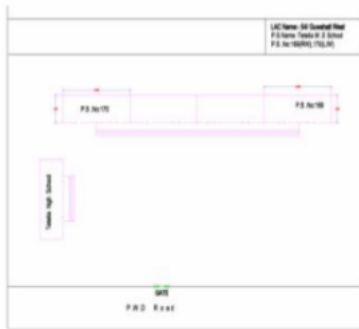

নিৰ্বাচক পঞ্জীয়ন বিষয়াৰ স্বাক্ষৰ

Nazri Naksha

Google Map View

Polling Station Building Front View

ভোটগ্ৰহন কেন্দ্ৰৰ সন্মুখৰ দৃশ্য

Cad View

Key MAP View

| | | | | | |
|---|--------------------------|---|--------------------------|--|--------------------------|
| 1 নাম : সন্দীপ শৰ্মা পিতাৰ নাম: লাটে কমল শৰ্মা ঘৰ নং : 00 বয়স : 39 লিঙ্গ : পুৰুষ | QOS0105619 ফটো উপলব্ধ | 2 নাম : বিশাল সৰকাৰ পিতাৰ নাম: উত্তম সৰকাৰ ঘৰ নং : 0 বয়স : 25 লিঙ্গ : পুৰুষ | QOS0110056 ফটো উপলব্ধ | 3 নাম : সুশীলা শৰ্মা স্বামীৰ নাম: কমল শৰ্মা ঘৰ নং : 1 বয়স : 57 লিঙ্গ : মহিলা | GZH2128445 ফটো উপলব্ধ |
| 4 নাম : কামাখ্যা সিং পিতাৰ নাম: ৰাম ইকবাল সিং ঘৰ নং : 1 বয়স : 53 লিঙ্গ : পুৰুষ | QOS0135079 ফটো উপলব্ধ | 5 নাম : জেউতি ঠাকুৰিয়া স্বামীৰ নাম: ৰঞ্জন বৰুৱা ঘৰ নং : 1 বয়স : 40 লিঙ্গ : মহিলা | GZH0873216 ফটো উপলব্ধ | 6 নাম : গৌৰৱ কুমাৰ বৰা পিতাৰ নাম: মহেন্দ্ৰ বৰা ঘৰ নং : 01 বয়স : 25 লিঙ্গ : পুৰুষ | GZH0654723 ফটো উপলব্ধ |
| 7 নাম : ঋতিক কুমাৰ সিং অন্যান্য: ৰণেশ কুমাৰ সিং ঘৰ নং : 1 বয়স : 22 লিঙ্গ : পুৰুষ | GZH2758969 ফটো উপলব্ধ | 8 নাম : গীতু যোগী শইকীয়া স্বামীৰ নাম: হৃষিকেশ শইকীয়া ঘৰ নং : 2 বয়স : 36 লিঙ্গ : মহিলা | GZH0728428 ফটো উপলব্ধ | 9 নাম : গোপাল যোগী পিতাৰ নাম: ভানু যোগী ঘৰ নং : 2 বয়স : 36 লিঙ্গ : পুৰুষ | GZH1625623 ফটো উপলব্ধ |
| 10 নাম : ববিতা মিশ্ৰ স্বামীৰ নাম: প্ৰাঞ্জল শৰ্মা ঘৰ নং : 2 বয়স : 35 লিঙ্গ : মহিলা | GZH0917997 ফটো উপলব্ধ | 11 নাম : নিকিতা যোগী পিতাৰ নাম: ৰামু যোগী ঘৰ নং : 2 বয়স : 27 লিঙ্গ : মহিলা | GZH0728550 ফটো উপলব্ধ | 12 নাম : হৃষীকেশ যোগী পিতাৰ নাম: সূৰ্য্য কুমাৰ যোগী ঘৰ নং : 2 বয়স : 26 লিঙ্গ : পুৰুষ | GZH0728543 ফটো উপলব্ধ |
| #2 13 নাম : নিতু যোগী দাস স্বামীৰ নাম: কমল দাস ঘৰ নং : 2 বয়স : 26 লিঙ্গ : মহিলা | GZH0728386 ফটো উপলব্ধ | 14 নাম : সঞ্জু দেৱী স্বামীৰ নাম: ৰাজেশ নন্দ বা ঘৰ নং : 3 বয়স : 44 লিঙ্গ : মহিলা | GZH2126522 ফটো উপলব্ধ | 15 নাম : সৌৰভ কলিতা পিতাৰ নাম: হিতেন্দ্ৰ কলিতা ঘৰ নং : 3 বয়স : 23 লিঙ্গ : পুৰুষ | GZH2488112 ফটো উপলব্ধ |
| 16 নাম : সুৰজ দাস পিতাৰ নাম: প্ৰদীপ দাস ঘৰ নং : 4 বয়স : 36 লিঙ্গ : পুৰুষ | QOS0107250 ফটো উপলব্ধ | 17 নাম : ববল হালৈ পিতাৰ নাম: ধিৰেন হালৈ ঘৰ নং : 08 বয়স : 28 লিঙ্গ : পুৰুষ | GZH0728675 ফটো উপলব্ধ | 18 নাম : আকাশ থাপা পিতাৰ নাম: বীৰ বাহাদুৰ থাপা ঘৰ নং : 08 বয়স : 26 লিঙ্গ : পুৰুষ | GZH0645523 ফটো উপলব্ধ |
| 19 নাম : সৰশ্ৰী থাপা স্বামীৰ নাম: মুকেশ থাপা ঘৰ নং : 08 বয়স : 26 লিঙ্গ : মহিলা | GZH0653055 ফটো উপলব্ধ | 20 নাম : ৰিতা হালৈ স্বামীৰ নাম: দ্বিজেন হালৈ ঘৰ নং : 5 বয়স : 37 লিঙ্গ : মহিলা | GZH2723377 ফটো উপলব্ধ | 21 নাম : ৰাম কুমাৰ ঠাকুৰ পিতাৰ নাম: ফুকো ঠাকুৰ ঘৰ নং : 5 দুৰ্গাসৰোবৰ,হাউস নং393 বয়স : 26 লিঙ্গ : পুৰুষ | MGB0499244 ফটো উপলব্ধ |
| 22 নাম : শংকৰ বড়ো পিতাৰ নাম: নিপুন বড়ো ঘৰ নং : 5.দুৰ্গাসৰোবৰ,হাউস নং393 বয়স : 20 লিঙ্গ : পুৰুষ | ANW0064915 ফটো উপলব্ধ | 23 নাম : জ্যোতি বড়ো পিতাৰ নাম: মহেন্দ্ৰ বড়ো ঘৰ নং : 5.দুৰ্গাসৰোবৰ,হাউস নং393 বয়স : 37 লিঙ্গ : মহিলা | ANW0084061 ফটো উপলব্ধ | 24 নাম : নিপুন বড়ো পিতাৰ নাম: ভূৰকা বড়ো ঘৰ নং : 5.দুৰ্গাসৰোবৰ,হাউস নং393 বয়স : 47 লিঙ্গ : পুৰুষ | ANW0050252 ফটো উপলব্ধ |
| 25 নাম : ৰঞ্জু ডেকা বৰ্মন স্বামীৰ নাম: মুকুল বৰ্মন ঘৰ নং : 5-দুৰ্গাসৰুবৰ এলপী স্কুল (এ/ডবল্লী) বয়স : 42 লিঙ্গ : মহিলা | LQW1473941 ফটো উপলব্ধ | 26 নাম : প্ৰভাত চন্দ্ৰ শৰ্মা পিতাৰ নাম: নবীন চন্দ্ৰ শৰ্মা ঘৰ নং : 6 বয়স : 67 লিঙ্গ : পুৰুষ | GZH1625758 ফটো উপলব্ধ | 27 নাম : কিশোৰ ছেত্ৰী পিতাৰ নাম: গোপাল ছেত্ৰী ঘৰ নং : 06 বয়স : 32 লিঙ্গ : পুৰুষ | GZH0645747 ফটো উপলব্ধ |
| 28 নাম : নিতু ছেত্ৰী পিতাৰ নাম: গোপাল ছেত্ৰী ঘৰ নং : 06 বয়স : 26 লিঙ্গ : মহিলা | GZH0645721 ফটো উপলব্ধ | 29 নাম : অমৃতজ্যোতি দাস পিতাৰ নাম: পুষ্পধৰ দাস ঘৰ নং : 6/1 বয়স : 29 লিঙ্গ : পুৰুষ | GZH0592899 ফটো উপলব্ধ | 30 নাম : হিমাংশু কলিতা পিতাৰ নাম: পৰমেশ্বৰ কলিতা ঘৰ নং : 8 বয়স : 26 লিঙ্গ : পুৰুষ | GZH0592741 ফটো উপলব্ধ |