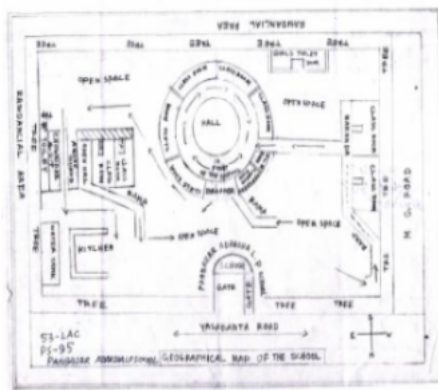

নিৰ্বাচক পঞ্জীয়ন বিষয়াৰ স্বাক্ষৰ

Nazri Naksha

Google Map View

Polling Station Building Front View

ভোটগ্ৰহন কেন্দ্ৰৰ সন্মুখৰ দৃশ্য

Cad View

Key MAP View

| | | | | | |
|---|--------------------------|---|--------------------------|---|--------------------------|
| 1 নাম : শিৱ ৰতন সোনী পিতাৰ নাম: মানক চন্দ সোনী ঘৰ নং : 1বি, আৰ.ক. এনক্লেভ বয়স : 37 লিঙ্গ : পুৰুষ | DCZ9243645 ফটো উপলব্ধ | 2 নাম : হেমন্ত কুমাৰ বাজোৰিয়া পিতাৰ নাম: শ্যাম সুন্দৰ বাজোৰিয়া ঘৰ নং : 1, হোটেল ৰং মহল বয়স : 49 লিঙ্গ : পুৰুষ | QOS0003285 ফটো উপলব্ধ | 3 নাম : ড. এন. আৰিফ হুছেইন পিতাৰ নাম: আজৰাৰ হুছেইন ঘৰ নং : 2 বয়স : 51 লিঙ্গ : পুৰুষ | LQZ9034564 ফটো উপলব্ধ |
| 4 নাম : নিভা হুছেইন স্বামীৰ নাম: ড.এন.আৰিফ হুছেইন ঘৰ নং : 2 বয়স : 46 লিঙ্গ : মহিলা | LQZ9034575 ফটো উপলব্ধ | 5 নাম : আফৰিন হুছেইন পিতাৰ নাম: এ এন আৰিফ হুছেইন ঘৰ নং : 2 বয়স : 28 লিঙ্গ : মহিলা | LQZ0079558 ফটো উপলব্ধ | 6 নাম : আছিফ ৰহিদ পিতাৰ নাম: ৰহিদ আহমেদ ঘৰ নং : 9 বয়স : 55 লিঙ্গ : পুৰুষ | LQZ1323732 ফটো উপলব্ধ |
| 7 নাম : চাবা আছিফ স্বামীৰ নাম: আচিফ ৰচিদ ঘৰ নং : 3 বয়স : 49 লিঙ্গ : মহিলা | LQZ1725746 ফটো উপলব্ধ | 8 নাম : জয়া আছিফ পিতাৰ নাম: আচিফ ৰচিদ ঘৰ নং : 9 বয়স : 26 লিঙ্গ : মহিলা | LQZ1725720 ফটো উপলব্ধ | 9 নাম : চিমৰা আছিফ পিতাৰ নাম: আচিফ ৰচিদ ঘৰ নং : 3 বয়স : 22 লিঙ্গ : মহিলা | LQZ1725712 ফটো উপলব্ধ |
| 10 নাম : কুনাল বোকাৰিয়া মাতৃৰ নাম: বিনীতা দেবী বোকাৰিয়া ঘৰ নং : 3আ, গৰিমা মিলেনিয়াম বয়স : 24 লিঙ্গ : পুৰুষ | QOS0097188 ফটো উপলব্ধ | 11 নাম : মোফিজুৰ ৰহমান খান পিতাৰ নাম: মোজিব খান ঘৰ নং : 8 বয়স : 63 লিঙ্গ : পুৰুষ | LQZ9044819 ফটো উপলব্ধ | # 12 নাম : আবু নেসাৰ আম্মান হুছেইন মাতৃৰ নাম: আখতাৰা বেগম ঘৰ নং : 8 বয়স : 59 লিঙ্গ : পুৰুষ | LQZ9034644 ফটো উপলব্ধ |
| 13 নাম : উবেদ উল্লাহ পিতাৰ নাম: ৰহিম উল্লাহ ঘৰ নং : 8 বয়স : 56 লিঙ্গ : পুৰুষ | LQZ9034666 ফটো উপলব্ধ | 14 নাম : ইয়াচমিন উল্লাহ স্বামীৰ নাম: উবেদ উল্লাহ ঘৰ নং : 8 বয়স : 54 লিঙ্গ : মহিলা | LQZ9034677 ফটো উপলব্ধ | 15 নাম : চকিনা হুছেইন স্বামীৰ নাম: এ এম আনিছউল হুছেইন ঘৰ নং : 8 বয়স : 53 লিঙ্গ : মহিলা | LQZ9034611 ফটো উপলব্ধ |
| 16 নাম : এ এন আমিনুল হুছেইন মাতৃৰ নাম: আখতাৰা বেগম ঘৰ নং : 8 বয়স : 53 লিঙ্গ : পুৰুষ | LQZ9034622 ফটো উপলব্ধ | 17 নাম : নাজিমা হুছেইন স্বামীৰ নাম: এ এন আমৰান হুছেইন ঘৰ নং : 8 বয়স : 44 লিঙ্গ : মহিলা | LQZ9034655 ফটো উপলব্ধ | 18 নাম : আম্পিয়া আনিছুল আক্ৰাম হুছেইন পিতাৰ নাম: আবু নাচাৰ আনিছুল হুছেইন ঘৰ নং : 8 বয়স : 36 লিঙ্গ : মহিলা | LQZ9044999 ফটো উপলব্ধ |
| 19 নাম : আৰবাজ উল্লাহ পিতাৰ নাম: উবেদ উল্লাহ ঘৰ নং : 8 বয়স : 29 লিঙ্গ : পুৰুষ | LQZ9044886 ফটো উপলব্ধ | 20 নাম : ৰেইচা আমিন পিতাৰ নাম: আমিনুল হুছেইন ঘৰ নং : 8 বয়স : 25 লিঙ্গ : মহিলা | LQZ0379479 ফটো উপলব্ধ | 21 নাম : মঃদানিছ পিতাৰ নাম: মোঃ হবিব উল্লাহ ঘৰ নং : 6 বয়স : 62 লিঙ্গ : পুৰুষ | LQZ9034702 ফটো উপলব্ধ |
| 22 নাম : আব্দুল কাদিৰ পিতাৰ নাম: আব্দুল লটিফ ঘৰ নং : 6 বয়স : 62 লিঙ্গ : পুৰুষ | LQZ9034780 ফটো উপলব্ধ | 23 নাম : আমিম চুলতানা স্বামীৰ নাম: আব্দুল কাদিৰ ঘৰ নং : 6 বয়স : 56 লিঙ্গ : মহিলা | LQZ9034791 ফটো উপলব্ধ | 24 নাম : মঃ হামিদ উল্লাহ পিতাৰ নাম: ম: হাবিব উল্লাহ ঘৰ নং : 6 বয়স : 55 লিঙ্গ : পুৰুষ | LQZ9034724 ফটো উপলব্ধ |
| 25 নাম : ছামচুল আলি পিতাৰ নাম: আজাৰা আলি ঘৰ নং : 6 বয়স : 48 লিঙ্গ : পুৰুষ | LQZ9034746 ফটো উপলব্ধ | 26 নাম : জেৰিনা বেগম স্বামীৰ নাম: মঃ হামিদ উল্লাহ ঘৰ নং : 6 বয়স : 46 লিঙ্গ : মহিলা | LQZ9034735 ফটো উপলব্ধ | 27 নাম : চেমিমা আজমিন স্বামীৰ নাম: মঃদানিছ ঘৰ নং : 6 বয়স : 46 লিঙ্গ : মহিলা | LQZ9034713 ফটো উপলব্ধ |
| 28 নাম : মফিদা বেগম স্বামীৰ নাম: চামচুল আলি ঘৰ নং : 6 বয়স : 41 লিঙ্গ : মহিলা | LQZ9034757 ফটো উপলব্ধ | 29 নাম : তানিম চুলতানা স্বামীৰ নাম: ৰুহুল আমিন ঘৰ নং : 6 বয়স : 34 লিঙ্গ : মহিলা | LQZ9044284 ফটো উপলব্ধ | 30 নাম : কুলচম খাতুন পিতাৰ নাম: হামিদ উল্লাহ ঘৰ নং : 6 বয়স : 29 লিঙ্গ : মহিলা | LQZ9045038 ফটো উপলব্ধ |