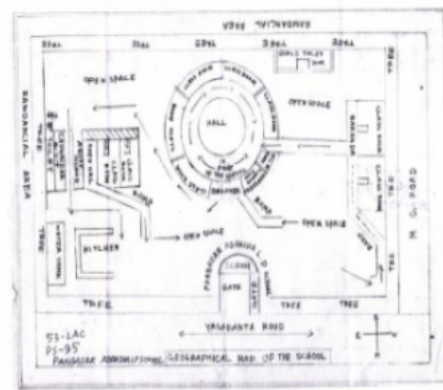

নিৰ্বাচক পঞ্জীয়ন বিষয়াৰ স্বাক্ষৰ

Nazri Naksha

Google Map View

Polling Station Building Front View

ভোটগ্ৰহন কেন্দ্ৰৰ সন্মুখৰ দৃশ্য

Cad View

Key MAP View

| | | | | | |
|---|--------------------------|---|--------------------------|---|--------------------------|
| 1 নাম : শিৱ ৰতন সোনী পিতাৰ নাম: মানক চন্দ সোনী ঘৰ নং : 1বি, আৰ.ক. এনক্লেভ বয়স : 37 লিঙ্গ : পুৰুষ | DCZ9243645 ফটো উপলব্ধ | 2 নাম : হেমন্ত কুমাৰ বাজোৰিয়া পিতাৰ নাম: শ্যাম সুন্দৰ বাজোৰিয়া ঘৰ নং : 1, হোটেল ৰং মহল বয়স : 49 লিঙ্গ : পুৰুষ | QOS0003285 ফটো উপলব্ধ | 3 নাম : ড. এন. আৰিফ হুছেইন পিতাৰ নাম: আজৰাৰ হুছেইন ঘৰ নং : 2 বয়স : 51 লিঙ্গ : পুৰুষ | LQZ9034564 ফটো উপলব্ধ |
| 4 নাম : নিভা হুছেইন স্বামীৰ নাম: ড.এন.আৰিফ হুছেইন ঘৰ নং : 2 বয়স : 46 লিঙ্গ : মহিলা | LQZ9034575 ফটো উপলব্ধ | 5 নাম : আফৰিন হুছেইন পিতাৰ নাম: এ এন আৰিফ হুছেইন ঘৰ নং : 2 বয়স : 28 লিঙ্গ : মহিলা | LQZ0079558 ফটো উপলব্ধ | 6 নাম : আছিফ ৰহিদ পিতাৰ নাম: ৰহিদ আহমেদ ঘৰ নং : 9 বয়স : 55 লিঙ্গ : পুৰুষ | LQZ1323732 ফটো উপলব্ধ |
| 7 নাম : চাবা আছিফ স্বামীৰ নাম: আচিফ ৰচিদ ঘৰ নং : 3 বয়স : 49 লিঙ্গ : মহিলা | LQZ1725746 ফটো উপলব্ধ | 8 নাম : জয়া আছিফ পিতাৰ নাম: আচিফ ৰচিদ ঘৰ নং : 9 বয়স : 26 লিঙ্গ : মহিলা | LQZ1725720 ফটো উপলব্ধ | 9 নাম : চিমৰা আছিফ পিতাৰ নাম: আচিফ ৰচিদ ঘৰ নং : 3 বয়স : 22 লিঙ্গ : মহিলা | LQZ1725712 ফটো উপলব্ধ |
| 10 নাম : কুনাল বোকাৰিয়া মাতৃৰ নাম: বিনীতা দেবী বোকাৰিয়া ঘৰ নং : 3আ, গৰিমা মিলেনিয়াম বয়স : 24 লিঙ্গ : পুৰুষ | QOS0097188 ফটো উপলব্ধ | 11 নাম : মোফিজুৰ ৰহমান খান পিতাৰ নাম: মোজিব খান ঘৰ নং : 8 বয়স : 63 লিঙ্গ : পুৰুষ | LQZ9044819 ফটো উপলব্ধ | # 12 নাম : আবু নেসাৰ আম্মান হুছেইন মাতৃৰ নাম: আখতাৰা বেগম ঘৰ নং : 8 বয়স : 59 লিঙ্গ : পুৰুষ | LQZ9034644 ফটো উপলব্ধ |
| 13 নাম : উবেদ উল্লাহ পিতাৰ নাম: ৰহিম উল্লাহ ঘৰ নং : 8 বয়স : 56 লিঙ্গ : পুৰুষ | LQZ9034666 ফটো উপলব্ধ | 14 নাম : ইয়াচমিন উল্লাহ স্বামীৰ নাম: উবেদ উল্লাহ ঘৰ নং : 8 বয়স : 54 লিঙ্গ : মহিলা | LQZ9034677 ফটো উপলব্ধ | 15 নাম : চকিনা হুছেইন স্বামীৰ নাম: এ এম আনিছউল হুছেইন ঘৰ নং : 8 বয়স : 53 লিঙ্গ : মহিলা | LQZ9034611 ফটো উপলব্ধ |
| 16 নাম : এ এন আমিনুল হুছেইন মাতৃৰ নাম: আখতাৰা বেগম ঘৰ নং : 8 বয়স : 53 লিঙ্গ : পুৰুষ | LQZ9034622 ফটো উপলব্ধ | 17 নাম : নাজিমা হুছেইন স্বামীৰ নাম: এ এন আমৰান হুছেইন ঘৰ নং : 8 বয়স : 44 লিঙ্গ : মহিলা | LQZ9034655 ফটো উপলব্ধ | 18 নাম : আম্পিয়া আনিছুল আক্ৰাম হুছেইন পিতাৰ নাম: আবু নাচাৰ আনিছুল হুছেইন ঘৰ নং : 8 বয়স : 36 লিঙ্গ : মহিলা | LQZ9044999 ফটো উপলব্ধ |
| 19 নাম : আৰবাজ উল্লাহ পিতাৰ নাম: উবেদ উল্লাহ ঘৰ নং : 8 বয়স : 29 লিঙ্গ : পুৰুষ | LQZ9044886 ফটো উপলব্ধ | 20 নাম : ৰেইচা আমিন পিতাৰ নাম: আমিনুল হুছেইন ঘৰ নং : 8 বয়স : 25 লিঙ্গ : মহিলা | LQZ0379479 ফটো উপলব্ধ | 21 নাম : মঃদানিছ পিতাৰ নাম: মোঃ হবিব উল্লাহ ঘৰ নং : 6 বয়স : 62 লিঙ্গ : পুৰুষ | LQZ9034702 ফটো উপলব্ধ |
| 22 নাম : আব্দুল কাদিৰ পিতাৰ নাম: আব্দুল লটিফ ঘৰ নং : 6 বয়স : 62 লিঙ্গ : পুৰুষ | LQZ9034780 ফটো উপলব্ধ | 23 নাম : আমিম চুলতানা স্বামীৰ নাম: আব্দুল কাদিৰ ঘৰ নং : 6 বয়স : 56 লিঙ্গ : মহিলা | LQZ9034791 ফটো উপলব্ধ | 24 নাম : মঃ হামিদ উল্লাহ পিতাৰ নাম: ম: হাবিব উল্লাহ ঘৰ নং : 6 বয়স : 55 লিঙ্গ : পুৰুষ | LQZ9034724 ফটো উপলব্ধ |
| 25 নাম : ছামচুল আলি পিতাৰ নাম: আজাৰা আলি ঘৰ নং : 6 বয়স : 48 লিঙ্গ : পুৰুষ | LQZ9034746 ফটো উপলব্ধ | 26 নাম : জেৰিনা বেগম স্বামীৰ নাম: মঃ হামিদ উল্লাহ ঘৰ নং : 6 বয়স : 46 লিঙ্গ : মহিলা | LQZ9034735 ফটো উপলব্ধ | 27 নাম : চেমিমা আজমিন স্বামীৰ নাম: মঃদানিছ ঘৰ নং : 6 বয়স : 46 লিঙ্গ : মহিলা | LQZ9034713 ফটো উপলব্ধ |
| 28 নাম : মফিদা বেগম স্বামীৰ নাম: চামচুল আলি ঘৰ নং : 6 বয়স : 41 লিঙ্গ : মহিলা | LQZ9034757 ফটো উপলব্ধ | 29 নাম : তানিম চুলতানা স্বামীৰ নাম: ৰুহুল আমিন ঘৰ নং : 6 বয়স : 34 লিঙ্গ : মহিলা | LQZ9044284 ফটো উপলব্ধ | 30 নাম : কুলচম খাতুন পিতাৰ নাম: হামিদ উল্লাহ ঘৰ নং : 6 বয়স : 29 লিঙ্গ : মহিলা | LQZ9045038 ফটো উপলব্ধ |