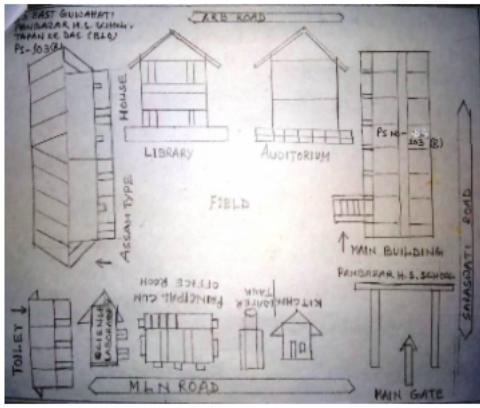

Nazri Naksha