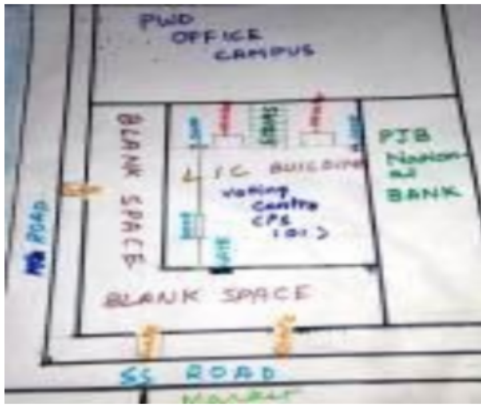

Nazri Naksha