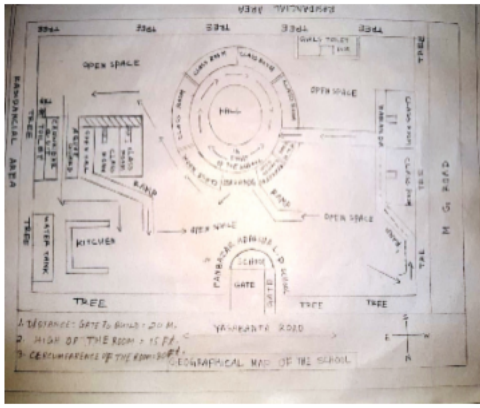

Nazri Naksha