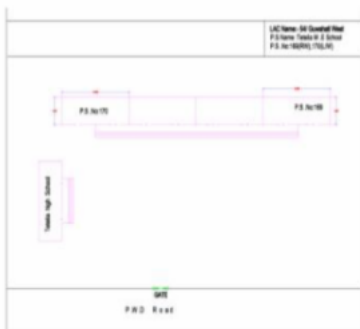

নিৰ্বাচক পঞ্জীয়ন বিষয়াৰ স্বাক্ষৰ

Nazri Naksha

Google Map View

Polling Station Building Front View

ভোটগ্ৰহন কেন্দ্ৰৰ সন্মুখৰ দৃশ্য

Cad View

Key MAP View

| | | |
|--|---|---|
| <p>1</p> <p>নাম : প্ৰণব কলিতা পিতাৰ নাম: জীৱেন কলিতা ঘৰ নং : 01 বয়স : 25 লিঙ্গ : পুৰুষ</p> <p>GZH0872515</p> <p>ফটো উপলব্ধ</p> | <p>2</p> <p>নাম : প্ৰাঞ্জল শৰ্মা পিতাৰ নাম: গোলোক শৰ্মা ঘৰ নং : 2 বয়স : 38 লিঙ্গ : পুৰুষ</p> <p>GZH1629998</p> <p>ফটো উপলব্ধ</p> | <p>3</p> <p>নাম : নিক দাশ স্বামীৰ নাম: সুশীল বৰুৱা ঘৰ নং : 2 বয়স : 32 লিঙ্গ : মহিলা</p> <p>GZH0741223</p> <p>ফটো উপলব্ধ</p> |
| <p>4</p> <p>নাম : অংশু কুমাৰী সাহ পিতাৰ নাম: অমৰেশ সাহ ঘৰ নং : 8 বয়স : 24 লিঙ্গ : মহিলা</p> <p>GZH0811224</p> <p>ফটো উপলব্ধ</p> | <p>5</p> <p>নাম : খীনময় দেবী পিতাৰ নাম: ভিম বাহাদুৰ ছেত্ৰি ঘৰ নং : 05 বয়স : 63 লিঙ্গ : মহিলা</p> <p>GZH2262640</p> <p>ফটো উপলব্ধ</p> | <p>6</p> <p>নাম : তুলসি দেবী স্বামীৰ নাম: সন্তোষ সাহানি ঘৰ নং : 5 বয়স : 32 লিঙ্গ : মহিলা</p> <p>GZH0748871</p> <p>ফটো উপলব্ধ</p> |
| <p>7</p> <p>নাম : বক্তীম কলিতা পিতাৰ নাম: মৃদুল চন্দ্ৰ কলিতা ঘৰ নং : 5 বয়স : 28 লিঙ্গ : পুৰুষ</p> <p>GZH0546077</p> <p>ফটো উপলব্ধ</p> | <p>8</p> <p>নাম : গিতিশ্ৰীমা বৰা মাতৃৰ নাম: লীলা বৰা ঘৰ নং : 05 বয়স : 24 লিঙ্গ : মহিলা</p> <p>GZH1973973</p> <p>ফটো উপলব্ধ</p> | <p>9</p> <p>নাম : মুনমাই বৰ্মন মাতৃৰ নাম: জয়শ্ৰী বৰ্মন ঘৰ নং : 05 বয়স : 20 লিঙ্গ : মহিলা</p> <p>QOS0114561</p> <p>ফটো উপলব্ধ</p> |
| <p>10</p> <p>নাম : যোম বাহাদুৰ থাপা পিতাৰ নাম: নন্দ বাহাদুৰ থাপা ঘৰ নং : 9 বয়স : 50 লিঙ্গ : পুৰুষ</p> <p>GZH2167369</p> <p>ফটো উপলব্ধ</p> | <p>11</p> <p>নাম : ৰাহুল সাহ পিতাৰ নাম: দীনেশ কুমাৰ সাহ ঘৰ নং : 09 বয়স : 24 লিঙ্গ : পুৰুষ</p> <p>GZH2144558</p> <p>ফটো উপলব্ধ</p> | <p>12</p> <p>নাম : অমৃত চন্দ্ৰ দাস পিতাৰ নাম: নবীন চন্দ্ৰ দাস ঘৰ নং : 13 বয়স : 68 লিঙ্গ : পুৰুষ</p> <p>GZH1633096</p> <p>ফটো উপলব্ধ</p> |
| <p>13</p> <p>নাম : ইলাপ্ৰভা দাস স্বামীৰ নাম: অমৃত চন্দ্ৰ দাস ঘৰ নং : 13 বয়স : 55 লিঙ্গ : মহিলা</p> <p>GZH1633109</p> <p>ফটো উপলব্ধ</p> | <p>14</p> <p>নাম : স্বপ্না মালাকাৰ কুমাৰী স্বামীৰ নাম: ভুবনেশ্বৰ কুমাৰ ঘৰ নং : 15 বয়স : 43 লিঙ্গ : মহিলা</p> <p>FBF0470609</p> <p>ফটো উপলব্ধ</p> | <p>15</p> <p>নাম : ললিত শৰ্মা পিতাৰ নাম: বালানন্দ শৰ্মা ঘৰ নং : 15 বয়স : 29 লিঙ্গ : পুৰুষ</p> <p>GZH1635912</p> <p>ফটো উপলব্ধ</p> |
| <p>16</p> <p>নাম : মুনমী পাঠক পিতাৰ নাম: মনমোহন পাঠক ঘৰ নং : 15 বয়স : 22 লিঙ্গ : মহিলা</p> <p>GZH2604437</p> <p>ফটো উপলব্ধ</p> | <p>17</p> <p>নাম : ভিশাল বৰুৱা পিতাৰ নাম: যতীন চন্দ্ৰ বৰুৱা ঘৰ নং : 16 বয়স : 21 লিঙ্গ : পুৰুষ</p> <p>ANW0026237</p> <p>ফটো উপলব্ধ</p> | <p>18</p> <p>নাম : জ্যোতিমা বৰা পিতাৰ নাম: বোধেশ্বৰ বৰা ঘৰ নং : 18 বয়স : 32 লিঙ্গ : মহিলা</p> <p>JRQ0003939</p> <p>ফটো উপলব্ধ</p> |
| <p>19</p> <p>নাম : ৰাজ বৈশ্য পিতাৰ নাম: নৰেন বৈশ্য ঘৰ নং : 18 বয়স : 34 লিঙ্গ : পুৰুষ</p> <p>GZH0018613</p> <p>ফটো উপলব্ধ</p> | <p>20</p> <p>নাম : দীপক শৰ্মা পিতাৰ নাম: দিল্লীপ শৰ্মা ঘৰ নং : 21 বয়স : 35 লিঙ্গ : পুৰুষ</p> <p>QOS0127746</p> <p>ফটো উপলব্ধ</p> | <p>21</p> <p>নাম : নেইনা শৰ্মা স্বামীৰ নাম: দীপক শৰ্মা ঘৰ নং : 21 বয়স : 32 লিঙ্গ : মহিলা</p> <p>QOS0132498</p> <p>ফটো উপলব্ধ</p> |
| <p>22</p> <p>নাম : সন্দীপ শৰ্মা পিতাৰ নাম: যাদব শৰ্মা ঘৰ নং : 21 বয়স : 27 লিঙ্গ : পুৰুষ</p> <p>QOS0134643</p> <p>ফটো উপলব্ধ</p> | <p>23</p> <p>নাম : প্ৰসেনজিৎ ডেকা পিতাৰ নাম: নগেন ডেকা ঘৰ নং : 21 বয়স : 26 লিঙ্গ : পুৰুষ</p> <p>GZH2657609</p> <p>ফটো উপলব্ধ</p> | <p>24</p> <p>নাম : সংগীতা শৰ্মা পিতাৰ নাম: কৃষ্ণ শৰ্মা ঘৰ নং : 21 বয়স : 23 লিঙ্গ : মহিলা</p> <p>QOS0134551</p> <p>ফটো উপলব্ধ</p> |
| <p>25</p> <p>নাম : কুন্দন কুমাৰ পিতাৰ নাম: অজুন প্ৰচাদ কেশৰী ঘৰ নং : 24 বয়স : 39 লিঙ্গ : পুৰুষ</p> <p>GZH1631681</p> <p>ফটো উপলব্ধ</p> | <p>26</p> <p>নাম : পূজা কুমাৰী স্বামীৰ নাম: কুন্দন কুমাৰ ঘৰ নং : 24 বয়স : 30 লিঙ্গ : মহিলা</p> <p>GZH2678456</p> <p>ফটো উপলব্ধ</p> | <p>27</p> <p>নাম : ভুবনেশ্বৰ কুমাৰ পিতাৰ নাম: হৰকান্ত ঘৰ নং : 25 বয়স : 48 লিঙ্গ : পুৰুষ</p> <p>FBF1797804</p> <p>ফটো উপলব্ধ</p> |
| <p>28</p> <p>নাম : যুগসিতা দাস পিতাৰ নাম: বন্ধিম চন্দ্ৰ দাশ ঘৰ নং : 25 বয়স : 24 লিঙ্গ : মহিলা</p> <p>GZH1973122</p> <p>ফটো উপলব্ধ</p> | <p>29</p> <p>নাম : ধীৰাজ দাস পিতাৰ নাম: কমলেশ্বৰ দাস ঘৰ নং : 26 বয়স : 24 লিঙ্গ : পুৰুষ</p> <p>GZH0810978</p> <p>ফটো উপলব্ধ</p> | <p>30</p> <p>নাম : সুনন্দা মজুমদাৰ পিতাৰ নাম: অনিল কুমাৰ মজুমদাৰ ঘৰ নং : 28 বয়স : 44 লিঙ্গ : মহিলা</p> <p>GZH1636017</p> <p>ফটো উপলব্ধ</p> |