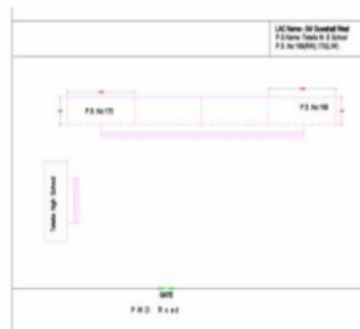

নিৰ্বাচক পঞ্জীয়ন বিষয়াৰ স্বাক্ষৰ

Nazri Naksha

Google Map View

Polling Station Building Front View

ভোটগ্ৰহন কেন্দ্ৰৰ সন্মুখৰ দৃশ্য

Cad View

Key MAP View

| | | |
|--|---|---|
| <p>1</p> <p>নাম : প্ৰণব কলিতা পিতাৰ নাম: জীৱেন কলিতা ঘৰ নং : 01 বয়স : 25 লিঙ্গ : পুৰুষ</p> <p>GZH0872515</p> <p>ফটো উপলব্ধ</p> | <p>2</p> <p>নাম : প্ৰাঞ্জল শৰ্মা পিতাৰ নাম: গোলোক শৰ্মা ঘৰ নং : 2 বয়স : 38 লিঙ্গ : পুৰুষ</p> <p>GZH1629998</p> <p>ফটো উপলব্ধ</p> | <p>3</p> <p>নাম : নিক দাশ স্বামীৰ নাম: সুশীল বৰুৱা ঘৰ নং : 2 বয়স : 32 লিঙ্গ : মহিলা</p> <p>GZH0741223</p> <p>ফটো উপলব্ধ</p> |
| <p>4</p> <p>নাম : অংশু কুমাৰী সাহ পিতাৰ নাম: অমৰেশ সাহ ঘৰ নং : 8 বয়স : 24 লিঙ্গ : মহিলা</p> <p>GZH0811224</p> <p>ফটো উপলব্ধ</p> | <p>5</p> <p>নাম : খীনময় দেবী পিতাৰ নাম: ভিম বাহাদুৰ ছেত্ৰি ঘৰ নং : 05 বয়স : 63 লিঙ্গ : মহিলা</p> <p>GZH2262640</p> <p>ফটো উপলব্ধ</p> | <p>6</p> <p>নাম : তুলসি দেবী স্বামীৰ নাম: সন্তোষ সাহানি ঘৰ নং : 5 বয়স : 32 লিঙ্গ : মহিলা</p> <p>GZH0748871</p> <p>ফটো উপলব্ধ</p> |
| <p>7</p> <p>নাম : বক্তীম কলিতা পিতাৰ নাম: মৃদুল চন্দ্ৰ কলিতা ঘৰ নং : 5 বয়স : 28 লিঙ্গ : পুৰুষ</p> <p>GZH0546077</p> <p>ফটো উপলব্ধ</p> | <p>8</p> <p>নাম : গিতিশ্ৰীমা বৰা মাতৃৰ নাম: লীলা বৰা ঘৰ নং : 05 বয়স : 24 লিঙ্গ : মহিলা</p> <p>GZH1973973</p> <p>ফটো উপলব্ধ</p> | <p>9</p> <p>নাম : মুনমাই বৰ্মন মাতৃৰ নাম: জয়শ্ৰী বৰ্মন ঘৰ নং : 05 বয়স : 20 লিঙ্গ : মহিলা</p> <p>QOS0114561</p> <p>ফটো উপলব্ধ</p> |
| <p>10</p> <p>নাম : যোম বাহাদুৰ থাপা পিতাৰ নাম: নন্দ বাহাদুৰ থাপা ঘৰ নং : 9 বয়স : 50 লিঙ্গ : পুৰুষ</p> <p>GZH2167369</p> <p>ফটো উপলব্ধ</p> | <p>11</p> <p>নাম : ৰাহুল সাহ পিতাৰ নাম: দীনেশ কুমাৰ সাহ ঘৰ নং : 09 বয়স : 24 লিঙ্গ : পুৰুষ</p> <p>GZH2144558</p> <p>ফটো উপলব্ধ</p> | <p>12</p> <p>নাম : অমৃত চন্দ্ৰ দাস পিতাৰ নাম: নবীন চন্দ্ৰ দাস ঘৰ নং : 13 বয়স : 68 লিঙ্গ : পুৰুষ</p> <p>GZH1633096</p> <p>ফটো উপলব্ধ</p> |
| <p>13</p> <p>নাম : ইলাপ্ৰভা দাস স্বামীৰ নাম: অমৃত চন্দ্ৰ দাস ঘৰ নং : 13 বয়স : 55 লিঙ্গ : মহিলা</p> <p>GZH1633109</p> <p>ফটো উপলব্ধ</p> | <p>14</p> <p>নাম : স্বপ্না মালাকাৰ কুমাৰী স্বামীৰ নাম: ভুবনেশ্বৰ কুমাৰ ঘৰ নং : 15 বয়স : 43 লিঙ্গ : মহিলা</p> <p>FBF0470609</p> <p>ফটো উপলব্ধ</p> | <p>15</p> <p>নাম : ললিত শৰ্মা পিতাৰ নাম: বালানন্দ শৰ্মা ঘৰ নং : 15 বয়স : 29 লিঙ্গ : পুৰুষ</p> <p>GZH1635912</p> <p>ফটো উপলব্ধ</p> |
| <p>16</p> <p>নাম : মুনমী পাঠক পিতাৰ নাম: মনমোহন পাঠক ঘৰ নং : 15 বয়স : 22 লিঙ্গ : মহিলা</p> <p>GZH2604437</p> <p>ফটো উপলব্ধ</p> | <p>17</p> <p>নাম : ভিশাল বৰুৱা পিতাৰ নাম: যতীন চন্দ্ৰ বৰুৱা ঘৰ নং : 16 বয়স : 21 লিঙ্গ : পুৰুষ</p> <p>ANW0026237</p> <p>ফটো উপলব্ধ</p> | <p>18</p> <p>নাম : জ্যোতিমা বৰা পিতাৰ নাম: বোধেশ্বৰ বৰা ঘৰ নং : 18 বয়স : 32 লিঙ্গ : মহিলা</p> <p>JRQ0003939</p> <p>ফটো উপলব্ধ</p> |
| <p>19</p> <p>নাম : ৰাজ বৈশ্য পিতাৰ নাম: নৰেন বৈশ্য ঘৰ নং : 18 বয়স : 34 লিঙ্গ : পুৰুষ</p> <p>GZH0018613</p> <p>ফটো উপলব্ধ</p> | <p>20</p> <p>নাম : দীপক শৰ্মা পিতাৰ নাম: দিল্লীপ শৰ্মা ঘৰ নং : 21 বয়স : 35 লিঙ্গ : পুৰুষ</p> <p>QOS0127746</p> <p>ফটো উপলব্ধ</p> | <p>21</p> <p>নাম : নেইনা শৰ্মা স্বামীৰ নাম: দীপক শৰ্মা ঘৰ নং : 21 বয়স : 32 লিঙ্গ : মহিলা</p> <p>QOS0132498</p> <p>ফটো উপলব্ধ</p> |
| <p>22</p> <p>নাম : সন্দীপ শৰ্মা পিতাৰ নাম: যাদব শৰ্মা ঘৰ নং : 21 বয়স : 27 লিঙ্গ : পুৰুষ</p> <p>QOS0134643</p> <p>ফটো উপলব্ধ</p> | <p>23</p> <p>নাম : প্ৰসেনজিৎ ডেকা পিতাৰ নাম: নগেন ডেকা ঘৰ নং : 21 বয়স : 26 লিঙ্গ : পুৰুষ</p> <p>GZH2657609</p> <p>ফটো উপলব্ধ</p> | <p>24</p> <p>নাম : সংগীতা শৰ্মা পিতাৰ নাম: কৃষ্ণ শৰ্মা ঘৰ নং : 21 বয়স : 23 লিঙ্গ : মহিলা</p> <p>QOS0134551</p> <p>ফটো উপলব্ধ</p> |
| <p>25</p> <p>নাম : কুন্দন কুমাৰ পিতাৰ নাম: অজুন প্ৰচাদ কেশৰী ঘৰ নং : 24 বয়স : 39 লিঙ্গ : পুৰুষ</p> <p>GZH1631681</p> <p>ফটো উপলব্ধ</p> | <p>26</p> <p>নাম : পূজা কুমাৰী স্বামীৰ নাম: কুন্দন কুমাৰ ঘৰ নং : 24 বয়স : 30 লিঙ্গ : মহিলা</p> <p>GZH2678456</p> <p>ফটো উপলব্ধ</p> | <p>27</p> <p>নাম : ভুবনেশ্বৰ কুমাৰ পিতাৰ নাম: হৰকান্ত ঘৰ নং : 25 বয়স : 48 লিঙ্গ : পুৰুষ</p> <p>FBF1797804</p> <p>ফটো উপলব্ধ</p> |
| <p>28</p> <p>নাম : যুগসিতা দাস পিতাৰ নাম: বন্ধিম চন্দ্ৰ দাশ ঘৰ নং : 25 বয়স : 24 লিঙ্গ : মহিলা</p> <p>GZH1973122</p> <p>ফটো উপলব্ধ</p> | <p>29</p> <p>নাম : ধীৰাজ দাস পিতাৰ নাম: কমলেশ্বৰ দাস ঘৰ নং : 26 বয়স : 24 লিঙ্গ : পুৰুষ</p> <p>GZH0810978</p> <p>ফটো উপলব্ধ</p> | <p>30</p> <p>নাম : সুনন্দা মজুমদাৰ পিতাৰ নাম: অনিল কুমাৰ মজুমদাৰ ঘৰ নং : 28 বয়স : 44 লিঙ্গ : মহিলা</p> <p>GZH1636017</p> <p>ফটো উপলব্ধ</p> |