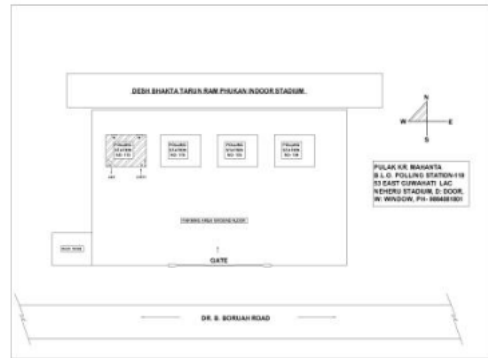

Key MAP View