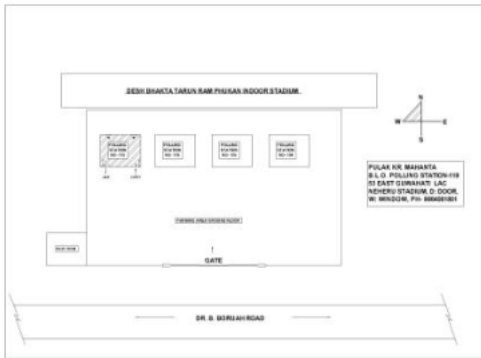

নিৰ্বাচক পঞ্জীয়ন বিষয়াৰ স্বাক্ষৰ

Nazri Naksha

Google Map View

Polling Station Building Front View

ভোটগ্ৰহন কেন্দ্ৰৰ সন্মুখৰ দৃশ্য

Cad View

Key MAP View

1 নাম : পাপু বা পিতাৰ নাম: চবিকুট বা ঘৰ নং : 1 বয়স : 47 লিঙ্গ : পুৰুষ	QOS0029066 ফটো উপলব্ধ	2 নাম : বুড়া বন্দি ভেঙ্কট লক্ষী পিতাৰ নাম: এস ৰাজু ঘৰ নং : 1 বয়স : 33 লিঙ্গ : মহিলা	LQZ1259951 ফটো উপলব্ধ	3 নাম : এ নিলিমা পিতাৰ নাম: এ ৰাইয়া ঘৰ নং : 1 বয়স : 28 লিঙ্গ : মহিলা	LQZ1213826 ফটো উপলব্ধ
4 নাম : আদুৰি কমলক্ষী পিতাৰ নাম: আদুৰি আৰয্যা ঘৰ নং : 1 বয়স : 27 লিঙ্গ : মহিলা	LQZ1260223 ফটো উপলব্ধ	5 নাম : ৰাপা প্ৰিতি পিতাৰ নাম: আৰ ৰমণ ঘৰ নং : 1 বয়স : 27 লিঙ্গ : মহিলা	LQZ1260074 ফটো উপলব্ধ	6 নাম : চন্দা দেৱী স্বামীৰ নাম: গৌবিন্দ কুমাৰ সিং ঘৰ নং : 1 বয়স : 26 লিঙ্গ : মহিলা	QOS0029017 ফটো উপলব্ধ
7 নাম : পূৰ্বা গাংওয়াল পিতাৰ নাম: সঞ্জয় ক জে গাংওয়াল ঘৰ নং : 1 বয়স : 23 লিঙ্গ : মহিলা	LQZ1263326 ফটো উপলব্ধ	8 নাম : নীলকান্ত দাস পিতাৰ নাম: জ্যোতি দাস ঘৰ নং : 1 বয়স : 21 লিঙ্গ : পুৰুষ	QOS0028787 ফটো উপলব্ধ	9 নাম : ৰিতেশ সাহ পিতাৰ নাম: মুন্না সাহ ঘৰ নং : 01 বয়স : 20 লিঙ্গ : পুৰুষ	QOS0076521 ফটো উপলব্ধ
10 নাম : বিভা দেৱী স্বামীৰ নাম: বীৰেন্দ্ৰ বা ঘৰ নং : 2 বয়স : 58 লিঙ্গ : মহিলা	QOS0028951 ফটো উপলব্ধ	11 নাম : বীৰেন্দ্ৰ কুমাৰ বা পিতাৰ নাম: নিৰিস বা ঘৰ নং : 2 বয়স : 58 লিঙ্গ : পুৰুষ	QOS0029165 ফটো উপলব্ধ	12 নাম : অৰণিমা চক্ৰবৰ্তী পিতাৰ নাম: বিনয় ভূষণ চক্ৰবৰ্তী ঘৰ নং : 2 বয়স : 42 লিঙ্গ : মহিলা	LQZ1706324 ফটো উপলব্ধ
13 নাম : অৰ্পন চান্দ পিতাৰ নাম: অজয় চান্দ ঘৰ নং : 2 বয়স : 28 লিঙ্গ : পুৰুষ	LQZ2437049 ফটো উপলব্ধ	14 নাম : ৰাজনন্দিনী দেৱী স্বামীৰ নাম: প্ৰতাপ নাৰায়ন বা ঘৰ নং : 2 বয়স : 27 লিঙ্গ : মহিলা	QOS0028993 ফটো উপলব্ধ	15 নাম : বন্দনা বা স্বামীৰ নাম: অমৰেন্দ্ৰ কুমাৰ ঘৰ নং : 2 বয়স : 26 লিঙ্গ : মহিলা	QOS0029124 ফটো উপলব্ধ
E 16 নাম : চিৰাতি ৰবিদাস স্বামীৰ নাম: বিশ্বনাথ ৰবিদাস ঘৰ নং : 03 বয়স : 74 লিঙ্গ : মহিলা	LQZ1013485 ফটো উপলব্ধ	17 নাম : কৃষ্ণা ৰবিদাস স্বামীৰ নাম: চন্দ্ৰভানু ৰবিদাস ঘৰ নং : 03 বয়স : 49 লিঙ্গ : মহিলা	LQZ1013474 ফটো উপলব্ধ	18 নাম : সৌৰভ কোঠাৰী পিতাৰ নাম: শান্তিলাল কোঠাৰী ঘৰ নং : 3-শ্ৰী, অম্বিকা এনক্লেভ বয়স : 28 লিঙ্গ : পুৰুষ	QOS0109645 ফটো উপলব্ধ
19 নাম : ভূপেশ শৰ্মা পিতাৰ নাম: ভগত প্ৰসাদ শৰ্মা ঘৰ নং : 03 বয়স : 51 লিঙ্গ : পুৰুষ	LQZ0487728 ফটো উপলব্ধ	20 নাম : নিকিতা পাৰিক পিতাৰ নাম: কৈলাশ কুমাৰ পাৰিক ঘৰ নং : 8 বয়স : 27 লিঙ্গ : মহিলা	LQZ0498188 ফটো উপলব্ধ	21 নাম : পুষ্পা পাৰিক স্বামীৰ নাম: কৈলাশ কুমাৰ পাৰিক ঘৰ নং : 8 বয়স : 62 লিঙ্গ : মহিলা	LQZ0014810 ফটো উপলব্ধ
22 নাম : দীপক ৰামচন্দানি পিতাৰ নাম: সুৰেশ ৰামচন্দানি ঘৰ নং : 6 ডি.নীলকন্ঠ বিল্ডিংগ বয়স : 31 লিঙ্গ : পুৰুষ	QOS0104059 ফটো উপলব্ধ	23 নাম : ভোজৰাজ চৌধাৰী পিতাৰ নাম: সীতাৰাম চৌধাৰী ঘৰ নং : 6 কু গ্ৰিন এনক্লেভ বয়স : 48 লিঙ্গ : পুৰুষ	LQZ0069476 ফটো উপলব্ধ	24 নাম : ববিতা চৌধাৰী স্বামীৰ নাম: ভোজৰাজ চৌধাৰী ঘৰ নং : 6 কু গ্ৰিন এনক্লেভ বয়স : 45 লিঙ্গ : মহিলা	LQZ0069518 ফটো উপলব্ধ
25 নাম : হৰশিনি চৌধাৰী পিতাৰ নাম: ভোজৰাজ চৌধাৰী ঘৰ নং : 6 কু গ্ৰিন এনক্লেভ বয়স : 20 লিঙ্গ : মহিলা	QOS0010306 ফটো উপলব্ধ	26 নাম : সুভাৰন ৰায় চৌধাৰী অন্যান্য: দিবৰন ৰায় চৌধাৰী ঘৰ নং : 6 কু ফ্লোৰ, টাইপ সী, বয়স : 26 লিঙ্গ : পুৰুষ	QOS0029223 ফটো উপলব্ধ	27 নাম : ভোলা কুমাৰ পিতাৰ নাম: ৰবীন্দ্ৰ ৰায় ঘৰ নং : 10 বয়স : 27 লিঙ্গ : পুৰুষ	LQZ1372366 ফটো উপলব্ধ
28 নাম : ৰানী চেত্ৰী পিতাৰ নাম: ৰাজু চেত্ৰী ঘৰ নং : 10 বয়স : 20 লিঙ্গ : মহিলা	QOS0005595 ফটো উপলব্ধ	29 নাম : জিশানজীত ৰায় পিতাৰ নাম: সুব্ৰত ৰায় ঘৰ নং : 12 বয়স : 25 লিঙ্গ : পুৰুষ	LQZ0731992 ফটো উপলব্ধ	30 নাম : অনুৰাগ ৰাই পিতাৰ নাম: মতিলাল ৰাই ঘৰ নং : 12 বয়স : 22 লিঙ্গ : পুৰুষ	LQZ1705581 ফটো উপলব্ধ