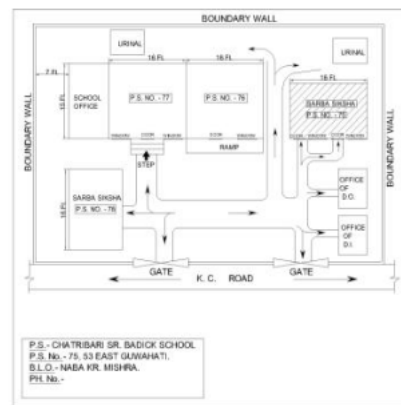

Key MAP View