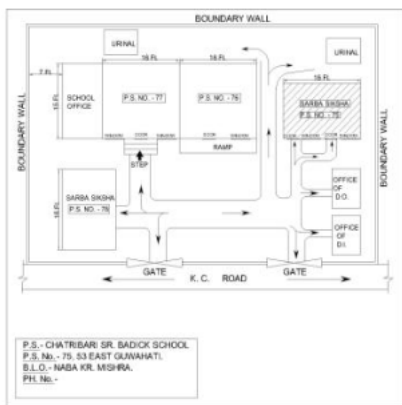

Nazri Naksha

Google Map View

Polling Station Building Front View

ভোটগ্ৰহন কেন্দ্ৰৰ সন্মুখৰ দৃশ্য

Cad View

Key MAP View