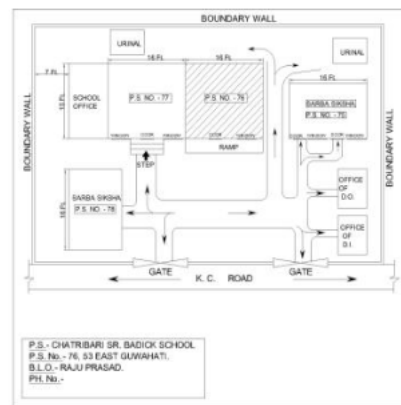

Key MAP View