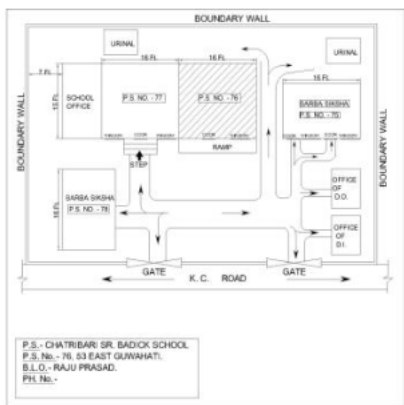

Nazri Naksha

Google Map View

Polling Station Building Front View

ভোটগ্ৰহন কেন্দ্ৰৰ সন্মুখৰ দৃশ্য

Cad View

Key MAP View