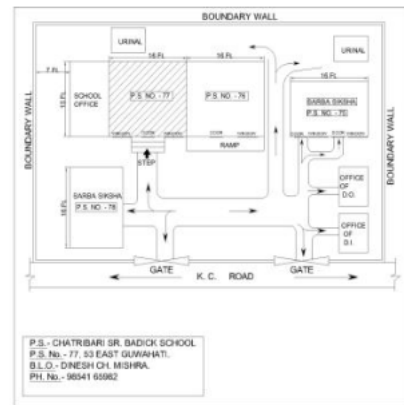

Key MAP View