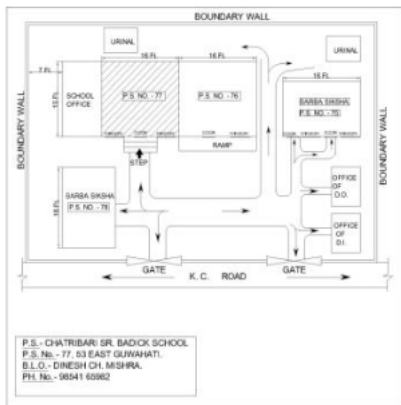

Nazri Naksha

Google Map View

Polling Station Building Front View

ভোটগ্ৰহন কেন্দ্ৰৰ সন্মুখৰ দৃশ্য

Cad View

Key MAP View