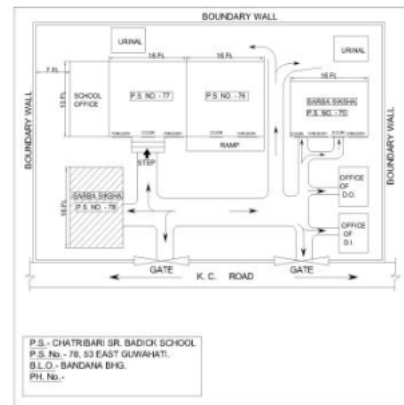

Key MAP View