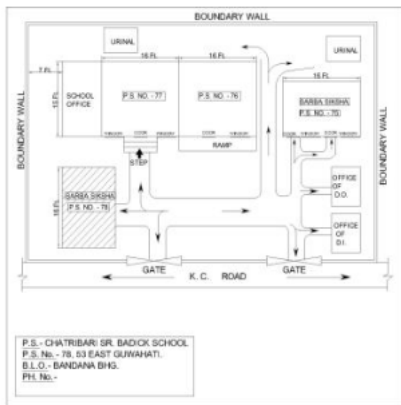

নিৰ্বাচক পঞ্জীয়ন বিষয়াৰ স্বাক্ষৰ

Nazri Naksha

Google Map View

Polling Station Building Front View

ভোটগ্ৰহন কেন্দ্ৰৰ সন্মুখৰ দৃশ্য

Cad View

Key MAP View

1 নাম : ইশিকা জে ক্ৰাশাপ মাতৃৰ নাম: মিনাক্ষী কলিতা ঘৰ নং : 0 বয়স : 22 লিঙ্গ : মহিলা	QOS0115220 ফটো উপলব্ধ	2 নাম : জাৰ্নেল সিং চোহেল পিতাৰ নাম: হৰদয়াল সিং চোহেল ঘৰ নং : 8৯৬খ বয়স : 57 লিঙ্গ : পুৰুষ	LQZ7335151 ফটো উপলব্ধ	3 নাম : জচবীৰ কৌৰ চোহেল স্বামীৰ নাম: জাৰ্নেল সিং চোহেল ঘৰ নং : 8৯৬খ বয়স : 51 লিঙ্গ : মহিলা	LQZ7335162 ফটো উপলব্ধ
4 নাম : অমৰজিত সিং চোহেল পিতাৰ নাম: গুৰবিন্দৰ সিং চোহেল ঘৰ নং : 8৯৬ক বয়স : 37 লিঙ্গ : পুৰুষ	LQZ7335139 ফটো উপলব্ধ	5 নাম : জিতেন্দ্ৰ সিং চোহেল পিতাৰ নাম: বধুবীৰ সিং চোহেল ঘৰ নং : 8৯৭ বয়স : 55 লিঙ্গ : পুৰুষ	LQZ7335184 ফটো উপলব্ধ	6 নাম : নিৰ্মল সিংহী পিতাৰ নাম: জয়চান্দ লাল সিংহী ঘৰ নং : 8৯৭ বয়স : 55 লিঙ্গ : পুৰুষ	LQZ7335219 ফটো উপলব্ধ
7 নাম : সঞ্জু কৌৰ চোহেল স্বামীৰ নাম: জিতেন্দ্ৰৰ সিং চোহেল ঘৰ নং : 8৯৭ বয়স : 47 লিঙ্গ : মহিলা	LQZ7335195 ফটো উপলব্ধ	8 নাম : মনজিত কৌৰ পিতাৰ নাম: বধুবীৰ সিং চোহেল ঘৰ নং : 8৯৭ বয়স : 45 লিঙ্গ : মহিলা	LQZ7335208 ফটো উপলব্ধ	9 নাম : দিক্ষা আগৰৱাল স্বামীৰ নাম: দিনেশ আগৰৱাল ঘৰ নং : 8৯৭A বয়স : 32 লিঙ্গ : মহিলা	LQZ0148577 ফটো উপলব্ধ
10 নাম : উমেদ সিংহী পিতাৰ নাম: জয়চান্দ লাল সিংহী ঘৰ নং : 8৯৭খ বয়স : 72 লিঙ্গ : পুৰুষ	LQZ7335264 ফটো উপলব্ধ	11 নাম : চন্দাদেবী আগৰৱালা স্বামীৰ নাম: সাগৰমল আগৰৱালা ঘৰ নং : 8৯৭ঙ বয়স : 70 লিঙ্গ : মহিলা	LQZ7335413 ফটো উপলব্ধ	12 নাম : কৰণ সিং আগৰৱাল পিতাৰ নাম: ৰামস্বৰূপ আগৰৱাল ঘৰ নং : 8৯৭ক বয়স : 67 লিঙ্গ : পুৰুষ	LQZ7335220 ফটো উপলব্ধ
13 নাম : দৰ্শনাদেবী আগৰৱাল স্বামীৰ নাম: কৰণসিং আগৰৱাল ঘৰ নং : 8৯৭ক বয়স : 65 লিঙ্গ : মহিলা	LQZ7335231 ফটো উপলব্ধ	14 নাম : ৰেন সিংহী স্বামীৰ নাম: উমেদ সিংহী ঘৰ নং : 8৯৭খ বয়স : 64 লিঙ্গ : মহিলা	LQZ7335275 ফটো উপলব্ধ	15 নাম : অশোক গোৱেল পিতাৰ নাম: দ্বাৰকাপ্ৰসাদ গোৱেল ঘৰ নং : 8৯৭খ বয়স : 58 লিঙ্গ : পুৰুষ	LQZ7335311 ফটো উপলব্ধ
16 নাম : সঞ্জু সিংহী স্বামীৰ নাম: নিৰ্মল সিংহী ঘৰ নং : 8৯৭গ বয়স : 51 লিঙ্গ : মহিলা	LQZ7335344 ফটো উপলব্ধ	17 নাম : মনোজ আগৰৱালা পিতাৰ নাম: সাগৰমল আগৰৱালা ঘৰ নং : 8৯৭ঙ বয়স : 45 লিঙ্গ : পুৰুষ	LQZ7335424 ফটো উপলব্ধ	18 নাম : ৰাখী আগৰৱালা স্বামীৰ নাম: মনোজ আগৰৱালা ঘৰ নং : 8৯৭ঙ বয়স : 44 লিঙ্গ : মহিলা	LQZ7335435 ফটো উপলব্ধ
19 নাম : সনোজ আগৰৱাল পিতাৰ নাম: সাগৰমল আগৰৱাল ঘৰ নং : 8৯৭ঙ বয়স : 44 লিঙ্গ : পুৰুষ	LQZ7335446 ফটো উপলব্ধ	20 নাম : নীচা আগৰৱাল স্বামীৰ নাম: সনোজ আগৰৱাল ঘৰ নং : 8৯৭ঙ বয়স : 42 লিঙ্গ : মহিলা	LQZ7335457 ফটো উপলব্ধ	21 নাম : হেমন্ত আগৰৱাল পিতাৰ নাম: কৰণসিং আগৰৱাল ঘৰ নং : 8৯৭ক বয়স : 41 লিঙ্গ : পুৰুষ	LQZ7335242 ফটো উপলব্ধ
22 নাম : দিনেশ আগৰৱাল পিতাৰ নাম: কৰণসিং আগৰৱাল ঘৰ নং : 8৯৭ক বয়স : 41 লিঙ্গ : পুৰুষ	LQZ7335253 ফটো উপলব্ধ	23 নাম : প্ৰিতী আগৰৱাল স্বামীৰ নাম: হেমন্ত আগৰৱাল ঘৰ নং : 8৯৭ক বয়স : 37 লিঙ্গ : মহিলা	LQZ7346910 ফটো উপলব্ধ	24 নাম : ৰোহিত সিংহী পিতাৰ নাম: উমেদ সিংহী ঘৰ নং : 8৯৭খ বয়স : 36 লিঙ্গ : পুৰুষ	LQZ7335300 ফটো উপলব্ধ
25 নাম : জি. এল আগৰৱালা পিতাৰ নাম: দুংগৰ মল আগৰৱালা ঘৰ নং : 8৯৮ বয়স : 78 লিঙ্গ : পুৰুষ	LQZ7335468 ফটো উপলব্ধ	26 নাম : শকুন্তলা দেবী আগৰৱাল স্বামীৰ নাম: গিৰধাৰী লাল আগৰৱাল ঘৰ নং : 8৯৮ বয়স : 78 লিঙ্গ : মহিলা	LQZ7335480 ফটো উপলব্ধ	27 নাম : নেমী চান্দ সেমকা পিতাৰ নাম: দুংগৰমল আগৰৱালা ঘৰ নং : 8৯৮ বয়স : 76 লিঙ্গ : পুৰুষ	LQZ7335491 ফটো উপলব্ধ
28 নাম : উৰ্মিলা সেমকা স্বামীৰ নাম: নেমী চন্দ চন্দ আগৰৱালা ঘৰ নং : 8৯৮ বয়স : 64 লিঙ্গ : মহিলা	LQZ7335504 ফটো উপলব্ধ	29 নাম : মায়ী খেমকা স্বামীৰ নাম: গোপী কৃষ্ণ খেমকা ঘৰ নং : 8৯৮ বয়স : 53 লিঙ্গ : মহিলা	LQZ7335571 ফটো উপলব্ধ	30 নাম : দিনেশ সেমকা পিতাৰ নাম: জি.এল সেমকা ঘৰ নং : 8৯৮ বয়স : 51 লিঙ্গ : পুৰুষ	LQZ7335559 ফটো উপলব্ধ