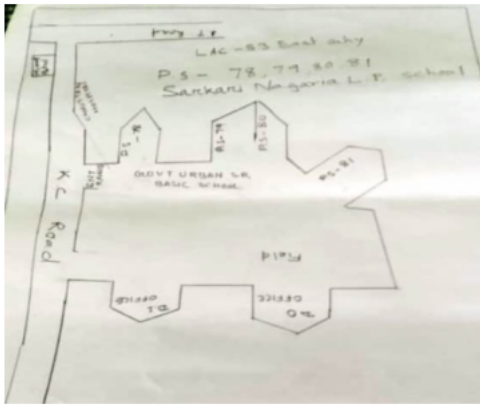

Nazri Naksha