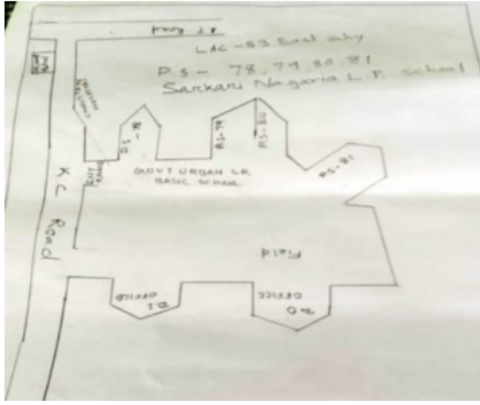

Nazri Naksha