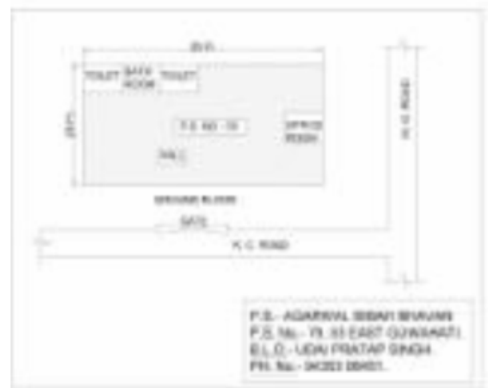

নিৰ্বাচক পঞ্জীয়ন বিষয়াৰ স্বাক্ষৰ

Nazri Naksha

Google Map View

Polling Station Building Front View

ভোটগ্ৰহন কেন্দ্ৰৰ সন্মুখৰ দৃশ্য

Cad View

Key MAP View

1 নাম : বিভা চক্ৰৱৰ্তী স্বামীৰ নাম: দেবেন্দ্ৰ নিয়গী শৰ্মা ঘৰ নং : 5 বয়স : 58 লিঙ্গ : মহিলা	LQZ2362950 ফটো উপলব্ধ	2 নাম : ভৱানী শংকৰ বগলা পিতাৰ নাম: ঘনশ্যাম বগলা ঘৰ নং : 01 বয়স : 50 লিঙ্গ : পুৰুষ	LQZ5166517 ফটো উপলব্ধ	3 নাম : নীত বগলা পিতাৰ নাম: নন্দ কিশোৰ বাজাজ ঘৰ নং : 01 বয়স : 40 লিঙ্গ : মহিলা	LQZ5166509 ফটো উপলব্ধ
4 নাম : দীপা বাল্লিকী স্বামীৰ নাম: ভীম বাল্লিকী ঘৰ নং : 1 বয়স : 37 লিঙ্গ : মহিলা	QOS0018028 ফটো উপলব্ধ	5 নাম : ৰাজ কুমাৰ বাল্লিকী পিতাৰ নাম: প্ৰভু বাল্লিকী ঘৰ নং : 1 বয়স : 35 লিঙ্গ : পুৰুষ	LQZ0701573 ফটো উপলব্ধ	6 নাম : দিপালি মেহশী স্বামীৰ নাম: ৰাজ কুমাৰ বাল্লিকী ঘৰ নং : 1 বয়স : 33 লিঙ্গ : মহিলা	LQZ0701599 ফটো উপলব্ধ
7 নাম : অনপম চক্ৰৱৰ্তী মাতৃৰ নাম: বিভা চক্ৰৱৰ্তী ঘৰ নং : 1 বয়স : 29 লিঙ্গ : পুৰুষ	LQZ2362949 ফটো উপলব্ধ	8 নাম : বন্দিতা ঠাকুৰীয়া পিতাৰ নাম: প্ৰমোদ ঠাকুৰীয়া ঘৰ নং : 1 বয়স : 29 লিঙ্গ : মহিলা	LQZ7447612 ফটো উপলব্ধ	9 নাম : অজয় বাল্লিকী পিতাৰ নাম: প্ৰভু দয়াল বাল্লিকী ঘৰ নং : 1 বয়স : 27 লিঙ্গ : পুৰুষ	LQZ0701581 ফটো উপলব্ধ
10 নাম : অক্ষয় দাস পিতাৰ নাম: ৰবীন্দ্ৰ কুমাৰ দাস ঘৰ নং : 1 বয়স : 38 লিঙ্গ : পুৰুষ	LQZ1364140 ফটো উপলব্ধ	11 নাম : সিদ্ধি পাসাৰি পিতাৰ নাম: ৰাকেশ কুমাৰ পাসাৰি ঘৰ নং : 1 বয়স : 22 লিঙ্গ : মহিলা	LQZ1633403 ফটো উপলব্ধ	12 নাম : ৰিদ্ধী পসৰি পিতাৰ নাম: ৰাকেশ কুমাৰ পসৰি ঘৰ নং : 1 বয়স : 22 লিঙ্গ : মহিলা	LQZ1633437 ফটো উপলব্ধ
13 নাম : সঞ্জয় আগৰৱাল পিতাৰ নাম: শ্যাম সুন্দৰ ৰামপৰীয়া ঘৰ নং : 1 এনক্ৰেভ 2 এনডী ব্যেলানে বয়স : 51 লিঙ্গ : পুৰুষ	LQZ2410620 ফটো উপলব্ধ	14 নাম : বীৰেন্দ্ৰ কুমাৰ দাস পিতাৰ নাম: কমলা কান্ত দাস ঘৰ নং : 2 বয়স : 75 লিঙ্গ : পুৰুষ	LQZ7447714 ফটো উপলব্ধ	E 15 নাম : ৰাম গোপাল পাচাৰী পিতাৰ নাম: সীতা ৰাম পাচাৰী ঘৰ নং : 2 বয়স : 75 লিঙ্গ : পুৰুষ	LQZ0282046 ফটো উপলব্ধ
16 নাম : স্বৰস্বতী দেৱী পাচাৰী স্বামীৰ নাম: ৰাম গোপাল পাচাৰী ঘৰ নং : 2 বয়স : 74 লিঙ্গ : মহিলা	LQZ0282137 ফটো উপলব্ধ	17 নাম : শকন্তলা দেৱী টদি স্বামীৰ নাম: ভগৱতী দেৱী বাজাজ ঘৰ নং : 2 বয়স : 66 লিঙ্গ : মহিলা	LQZ7447996 ফটো উপলব্ধ	18 নাম : পৰন কুমাৰ টদি পিতাৰ নাম: মহাবীৰ প্ৰসাদ টোদী ঘৰ নং : 2 বয়স : 65 লিঙ্গ : পুৰুষ	LQZ7447883 ফটো উপলব্ধ
19 নাম : বিজয় লক্ষী দাস স্বামীৰ নাম: বিৰেন্দ্ৰ কুমাৰ দাস ঘৰ নং : 2 বয়স : 62 লিঙ্গ : মহিলা	LQZ7447703 ফটো উপলব্ধ	20 নাম : ৰাকেশ কুমাৰ পাচাৰী পিতাৰ নাম: ৰাম গোপাল পাচাৰী ঘৰ নং : 2 বয়স : 51 লিঙ্গ : পুৰুষ	LQZ0282467 ফটো উপলব্ধ	21 নাম : স্বপনা পাচাৰী স্বামীৰ নাম: ৰাকেশ কুমাৰ পাচাৰী ঘৰ নং : 2 বয়স : 46 লিঙ্গ : মহিলা	LQZ0282657 ফটো উপলব্ধ
22 নাম : স্বপা পাচাৰী স্বামীৰ নাম: ৰাকেশ কুমাৰ পাচাৰী ঘৰ নং : 2 বয়স : 46 লিঙ্গ : মহিলা	LQZ0282616 ফটো উপলব্ধ	23 নাম : হৰ্ষিতা টদি পিতাৰ নাম: শ্যাম আগৰৱাল ঘৰ নং : 2 বয়স : 42 লিঙ্গ : মহিলা	LQZ7448002 ফটো উপলব্ধ	24 নাম : নিশান্ত কুমাৰ টদি পিতাৰ নাম: পৰন কুমাৰ টোদি ঘৰ নং : 2 বয়স : 41 লিঙ্গ : পুৰুষ	LQZ7447985 ফটো উপলব্ধ
25 নাম : জ্যোতি সিং পিতাৰ নাম: অৰুন কুমাৰ সিং ঘৰ নং : 2 বয়স : 30 লিঙ্গ : মহিলা	LQZ0371591 ফটো উপলব্ধ	26 নাম : সৌৰভ জৈন পিতাৰ নাম: পদম জৈন ঘৰ নং : 2 বয়স : 35 লিঙ্গ : পুৰুষ	LQZ0695619 ফটো উপলব্ধ	27 নাম : ৰমাদেৱী বাগৰী স্বামীৰ নাম: শিৱশংকৰ বাগৰী ঘৰ নং : 3 বয়স : 72 লিঙ্গ : মহিলা	LQZ7437936 ফটো উপলব্ধ
28 নাম : বিণিট বাগৰী পিতাৰ নাম: কিশান বাগৰী ঘৰ নং : 3 বয়স : 48 লিঙ্গ : পুৰুষ	LQZ7437947 ফটো উপলব্ধ	29 নাম : আৰতি বাগৰী স্বামীৰ নাম: বিনীত বাগৰী ঘৰ নং : 3 বয়স : 41 লিঙ্গ : মহিলা	LQZ7437958 ফটো উপলব্ধ	30 নাম : সাক্ষী বৰজাতিয়া স্বামীৰ নাম: সাহিল বৰজাতিয়া ঘৰ নং : 3 বয়স : 33 লিঙ্গ : মহিলা	LQZ1403583 ফটো উপলব্ধ