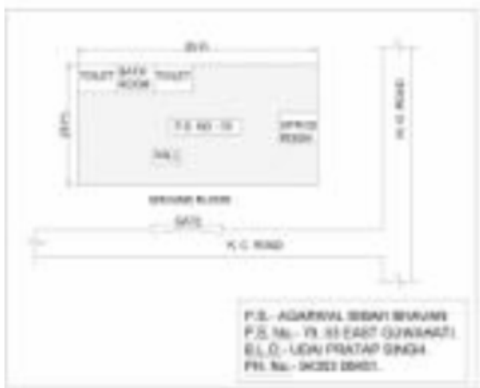

নিৰ্বাচক পঞ্জীয়ন বিষয়াৰ স্বাক্ষৰ

Nazri Naksha

Google Map View

Polling Station Building Front View

ভোটগ্ৰহন কেন্দ্ৰৰ সন্মুখৰ দৃশ্য

Cad View

Key MAP View

1 নাম : বিভা চক্ৰৱৰ্তী স্বামীৰ নাম: দেবেন্দ্ৰ নিয়গী শৰ্মা ঘৰ নং : 5 বয়স : 58 লিঙ্গ : মহিলা	LQZ2362950 ফটো উপলব্ধ	2 নাম : ভৱানী শংকৰ বগলা পিতাৰ নাম: ঘনশ্যাম বগলা ঘৰ নং : 01 বয়স : 50 লিঙ্গ : পুৰুষ	LQZ5166517 ফটো উপলব্ধ	3 নাম : নীত বগলা পিতাৰ নাম: নন্দ কিশোৰ বাজাজ ঘৰ নং : 01 বয়স : 40 লিঙ্গ : মহিলা	LQZ5166509 ফটো উপলব্ধ
4 নাম : দীপা বাল্লিকী স্বামীৰ নাম: ভীম বাল্লিকী ঘৰ নং : 1 বয়স : 37 লিঙ্গ : মহিলা	QOS0018028 ফটো উপলব্ধ	5 নাম : ৰাজ কুমাৰ বাল্লিকী পিতাৰ নাম: প্ৰভু বাল্লিকী ঘৰ নং : 1 বয়স : 35 লিঙ্গ : পুৰুষ	LQZ0701573 ফটো উপলব্ধ	6 নাম : দিপালি মেহশী স্বামীৰ নাম: ৰাজ কুমাৰ বাল্লিকী ঘৰ নং : 1 বয়স : 33 লিঙ্গ : মহিলা	LQZ0701599 ফটো উপলব্ধ
7 নাম : অনপম চক্ৰৱৰ্তী মাতৃৰ নাম: বিভা চক্ৰৱৰ্তী ঘৰ নং : 1 বয়স : 29 লিঙ্গ : পুৰুষ	LQZ2362949 ফটো উপলব্ধ	8 নাম : বন্দিতা ঠাকুৰীয়া পিতাৰ নাম: প্ৰমোদ ঠাকুৰীয়া ঘৰ নং : 1 বয়স : 29 লিঙ্গ : মহিলা	LQZ7447612 ফটো উপলব্ধ	9 নাম : অজয় বাল্লিকী পিতাৰ নাম: প্ৰভু দয়াল বাল্লিকী ঘৰ নং : 1 বয়স : 27 লিঙ্গ : পুৰুষ	LQZ0701581 ফটো উপলব্ধ
10 নাম : অক্ষয় দাস পিতাৰ নাম: ৰবীন্দ্ৰ কুমাৰ দাস ঘৰ নং : 1 বয়স : 38 লিঙ্গ : পুৰুষ	LQZ1364140 ফটো উপলব্ধ	11 নাম : সিদ্ধি পাসাৰি পিতাৰ নাম: ৰাকেশ কুমাৰ পাসাৰি ঘৰ নং : 1 বয়স : 22 লিঙ্গ : মহিলা	LQZ1633403 ফটো উপলব্ধ	12 নাম : ৰিদ্ধী পসৰি পিতাৰ নাম: ৰাকেশ কুমাৰ পসৰি ঘৰ নং : 1 বয়স : 22 লিঙ্গ : মহিলা	LQZ1633437 ফটো উপলব্ধ
13 নাম : সঞ্জয় আগৰৱাল পিতাৰ নাম: শ্যাম সুন্দৰ ৰামপৰীয়া ঘৰ নং : 1 এনক্ৰেভ 2 এনডী ব্যেলানে বয়স : 51 লিঙ্গ : পুৰুষ	LQZ2410620 ফটো উপলব্ধ	14 নাম : বীৰেন্দ্ৰ কুমাৰ দাস পিতাৰ নাম: কমলা কান্ত দাস ঘৰ নং : 2 বয়স : 75 লিঙ্গ : পুৰুষ	LQZ7447714 ফটো উপলব্ধ	E 15 নাম : ৰাম গোপাল পাচাৰী পিতাৰ নাম: সীতা ৰাম পাচাৰী ঘৰ নং : 2 বয়স : 75 লিঙ্গ : পুৰুষ	LQZ0282046 ফটো উপলব্ধ
16 নাম : স্বৰস্বতী দেৱী পাচাৰী স্বামীৰ নাম: ৰাম গোপাল পাচাৰী ঘৰ নং : 2 বয়স : 74 লিঙ্গ : মহিলা	LQZ0282137 ফটো উপলব্ধ	17 নাম : শকন্তলা দেৱী টদি স্বামীৰ নাম: ভগৱতী দেৱী বাজাজ ঘৰ নং : 2 বয়স : 66 লিঙ্গ : মহিলা	LQZ7447996 ফটো উপলব্ধ	18 নাম : পৰন কুমাৰ টদি পিতাৰ নাম: মহাবীৰ প্ৰসাদ টোদী ঘৰ নং : 2 বয়স : 65 লিঙ্গ : পুৰুষ	LQZ7447883 ফটো উপলব্ধ
19 নাম : বিজয় লক্ষী দাস স্বামীৰ নাম: বিৰেন্দ্ৰ কুমাৰ দাস ঘৰ নং : 2 বয়স : 62 লিঙ্গ : মহিলা	LQZ7447703 ফটো উপলব্ধ	20 নাম : ৰাকেশ কুমাৰ পাচাৰী পিতাৰ নাম: ৰাম গোপাল পাচাৰী ঘৰ নং : 2 বয়স : 51 লিঙ্গ : পুৰুষ	LQZ0282467 ফটো উপলব্ধ	21 নাম : স্বপনা পাচাৰী স্বামীৰ নাম: ৰাকেশ কুমাৰ পাচাৰী ঘৰ নং : 2 বয়স : 46 লিঙ্গ : মহিলা	LQZ0282657 ফটো উপলব্ধ
22 নাম : স্বপা পাচাৰী স্বামীৰ নাম: ৰাকেশ কুমাৰ পাচাৰী ঘৰ নং : 2 বয়স : 46 লিঙ্গ : মহিলা	LQZ0282616 ফটো উপলব্ধ	23 নাম : হৰ্ষিতা টদি পিতাৰ নাম: শ্যাম আগৰৱাল ঘৰ নং : 2 বয়স : 42 লিঙ্গ : মহিলা	LQZ7448002 ফটো উপলব্ধ	24 নাম : নিশান্ত কুমাৰ টদি পিতাৰ নাম: পৰন কুমাৰ টোদি ঘৰ নং : 2 বয়স : 41 লিঙ্গ : পুৰুষ	LQZ7447985 ফটো উপলব্ধ
25 নাম : জ্যোতি সিং পিতাৰ নাম: অৰুন কুমাৰ সিং ঘৰ নং : 2 বয়স : 30 লিঙ্গ : মহিলা	LQZ0371591 ফটো উপলব্ধ	26 নাম : সৌৰভ জৈন পিতাৰ নাম: পদম জৈন ঘৰ নং : 2 বয়স : 35 লিঙ্গ : পুৰুষ	LQZ0695619 ফটো উপলব্ধ	27 নাম : ৰমাদেৱী বাগৰী স্বামীৰ নাম: শিৱশংকৰ বাগৰী ঘৰ নং : 3 বয়স : 72 লিঙ্গ : মহিলা	LQZ7437936 ফটো উপলব্ধ
28 নাম : বিণিট বাগৰী পিতাৰ নাম: কিশান বাগৰী ঘৰ নং : 3 বয়স : 48 লিঙ্গ : পুৰুষ	LQZ7437947 ফটো উপলব্ধ	29 নাম : আৰতি বাগৰী স্বামীৰ নাম: বিনীত বাগৰী ঘৰ নং : 3 বয়স : 41 লিঙ্গ : মহিলা	LQZ7437958 ফটো উপলব্ধ	30 নাম : সাক্ষী বৰজাতিয়া স্বামীৰ নাম: সাহিল বৰজাতিয়া ঘৰ নং : 3 বয়স : 33 লিঙ্গ : মহিলা	LQZ1403583 ফটো উপলব্ধ