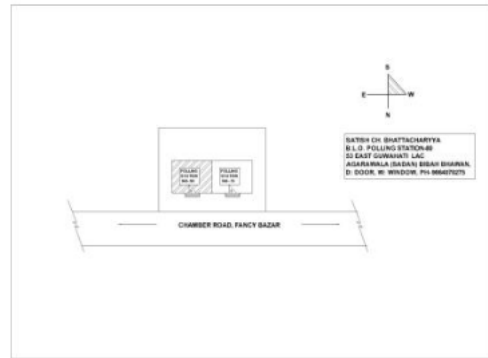

Key MAP View