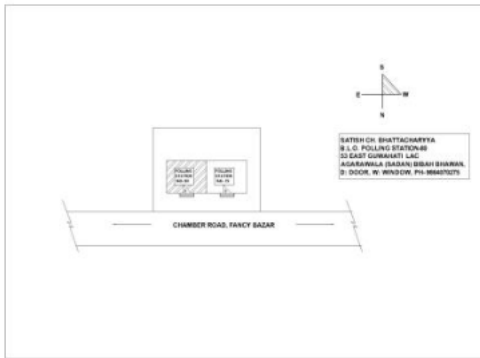

Nazri Naksha

Google Map View

Polling Station Building Front View

ভোটগ্ৰহন কেন্দ্ৰৰ সন্মুখৰ দৃশ্য

Cad View

Key MAP View