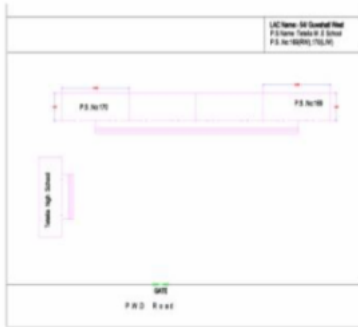

নিৰ্বাচক পঞ্জীয়ন বিষয়াৰ স্বাক্ষৰ

Nazri Naksha

Google Map View

Polling Station Building Front View

ভোটগ্ৰহন কেন্দ্ৰৰ সন্মুখৰ দৃশ্য

Cad View

Key MAP View

1 নাম : মুকুত চন্দ্ৰ ডেকা পিতাৰ নাম: চন্দ্ৰকান্ত ডেকা ঘৰ নং : 00 বয়স : 45 লিঙ্গ : পুৰুষ	FCM001562 ফটো উপলব্ধ	2 নাম : ধ্ৰুব জ্যোতি শৰ্মা পিতাৰ নাম: জয়ন্ত শৰ্মা ঘৰ নং : 00 বয়স : 19 লিঙ্গ : পুৰুষ	QOS0108779 ফটো উপলব্ধ	3 নাম : ধ্ৰুব জ্যোতি শৰ্মা পিতাৰ নাম: জয়ন্ত শৰ্মা ঘৰ নং : 00 বয়স : 19 লিঙ্গ : পুৰুষ	QOS0108845 ফটো উপলব্ধ
4 নাম : দীনেশ তালুকদাৰ অন্যান্য: লক্ষী দাস ঘৰ নং : 01 বয়স : 56 লিঙ্গ : পুৰুষ	QOS0127670 ফটো উপলব্ধ	5 নাম : বিশ্বজিৎ দাস অন্যান্য: স্বপ্ন রয় ঘৰ নং : 1 বয়স : 36 লিঙ্গ : পুৰুষ	GZH0862425 ফটো উপলব্ধ	6 নাম : মিতালী দাস স্বামীৰ নাম: প্রদীপ দাস ঘৰ নং : 01 বয়স : 32 লিঙ্গ : মহিলা	QOS0067579 ফটো উপলব্ধ
7 নাম : বানক সুৰেখা পিতাৰ নাম: মানিক চন্দ্ৰ সুৰেখা ঘৰ নং : 1 বয়স : 24 লিঙ্গ : পুৰুষ	QOS0128496 ফটো উপলব্ধ	8 নাম : লক্ষীৰাম নাথ পিতাৰ নাম: অনল নাথ ঘৰ নং : 2 বয়স : 79 লিঙ্গ : পুৰুষ	GZH1642064 ফটো উপলব্ধ	9 নাম : প্রফুল্ল নাথ স্বামীৰ নাম: লক্ষীৰাম নাথ ঘৰ নং : 2 বয়স : 69 লিঙ্গ : মহিলা	GZH1642075 ফটো উপলব্ধ
10 নাম : সুশীল কুমাৰ নাথ পিতাৰ নাম: লক্ষীৰাম নাথ ঘৰ নং : 2 বয়স : 47 লিঙ্গ : পুৰুষ	GZH1642086 ফটো উপলব্ধ	11 নাম : কমলা চেত্ৰী স্বামীৰ নাম: সাগৰ চেত্ৰী ঘৰ নং : 2 বয়স : 37 লিঙ্গ : মহিলা	GZH2131647 ফটো উপলব্ধ	12 নাম : মনালিচা দাস পিতাৰ নাম: প্রভাস দাস ঘৰ নং : 2 বয়স : 32 লিঙ্গ : মহিলা	GZH1634577 ফটো উপলব্ধ
13 নাম : কাৰেৰি বৰুৱা পিতাৰ নাম: তাৰিণী কান্ত বৰুৱা ঘৰ নং : 2 বয়স : 27 লিঙ্গ : মহিলা	GZH0741231 ফটো উপলব্ধ	14 নাম : হেম বাহাদুৰ নেৱাৰ পিতাৰ নাম: অৰ্মৰ বাহাদুৰ নেৱাৰ ঘৰ নং : 8 বয়স : 51 লিঙ্গ : পুৰুষ	GZH1634588 ফটো উপলব্ধ	15 নাম : হেম নেৱাৰ পিতাৰ নাম: হেম বাহাদুৰ নেৱাৰ ঘৰ নং : 8 বয়স : 45 লিঙ্গ : মহিলা	GZH1634599 ফটো উপলব্ধ
16 নাম : সুৰেশ দাস পিতাৰ নাম: ৰোহিণী দাস ঘৰ নং : 5 বয়স : 61 লিঙ্গ : পুৰুষ	GZH1634646 ফটো উপলব্ধ	17 নাম : হীৰা শৰ্মা স্বামীৰ নাম: লক্ষীপ্ৰসাদ শৰ্মা ঘৰ নং : 5 বয়স : 56 লিঙ্গ : মহিলা	GZH1634613 ফটো উপলব্ধ	E 18 নাম : চুমি দাস পিতাৰ নাম: অতুল সৰকাৰ ঘৰ নং : 5 বয়স : 49 লিঙ্গ : মহিলা	GZH1634635 ফটো উপলব্ধ
E 19 নাম : ভগৱতী শৰ্মা পিতাৰ নাম: লক্ষীপ্ৰসাদ শৰ্মা ঘৰ নং : 5 বয়স : 34 লিঙ্গ : মহিলা	GZH1634624 ফটো উপলব্ধ	20 নাম : ভগৱতী শৰ্মা পিতাৰ নাম: লক্ষীপ্ৰসাদ শৰ্মা ঘৰ নং : 5 বয়স : 33 লিঙ্গ : মহিলা	GZH1634931 ফটো উপলব্ধ	21 নাম : লোকনাথ শৰ্মা পিতাৰ নাম: লক্ষীপ্ৰসাদ শৰ্মা ঘৰ নং : 5 বয়স : 33 লিঙ্গ : পুৰুষ	GZH1634602 ফটো উপলব্ধ
22 নাম : সুৰজ শৰ্মা পিতাৰ নাম: লক্ষীপ্ৰসাদ শৰ্মা ঘৰ নং : 5 বয়স : 32 লিঙ্গ : পুৰুষ	GZH2873178 ফটো উপলব্ধ	23 নাম : আদিত্য সোনী পিতাৰ নাম: সুৰেশ কুমাৰ বৰ্মা ঘৰ নং : 5-এ শ্ৰী হৰি অপাৰ্টমেণ্ট বয়স : 29 লিঙ্গ : পুৰুষ	GZH0996793 ফটো উপলব্ধ	24 নাম : চন্দ্ৰন শৰ্মা পিতাৰ নাম: নগেন শৰ্মা ঘৰ নং : 6 বয়স : 41 লিঙ্গ : পুৰুষ	GZH1634657 ফটো উপলব্ধ
25 নাম : ডিম্পী ডেকা স্বামীৰ নাম: দিপেন কলিতা ঘৰ নং : 6 বয়স : 30 লিঙ্গ : মহিলা	QOS0068791 ফটো উপলব্ধ	S 26 নাম : পম্পী বৈশ্য স্বামীৰ নাম: নয়নমানি দাস ঘৰ নং : 06 বয়স : 25 লিঙ্গ : মহিলা	QOS0030627 ফটো উপলব্ধ	27 নাম : প্ৰতিমা শইকীয়া লহকৰ স্বামীৰ নাম: নবজ্যোতি লহকৰ ঘৰ নং : 9 বয়স : 46 লিঙ্গ : মহিলা	GZH1634668 ফটো উপলব্ধ
28 নাম : নয়িতা কলিতা অন্যান্য: জিতেন্দ্ৰ নাথ ভট্টাচাৰ্য ঘৰ নং : 07 বয়স : 33 লিঙ্গ : মহিলা	QOS0033183 ফটো উপলব্ধ	29 নাম : লক্ষী প্ৰসাদ শৰ্মা পিতাৰ নাম: দন্দপাণী শৰ্মা ঘৰ নং : 8 বয়স : 62 লিঙ্গ : পুৰুষ	GZH1634679 ফটো উপলব্ধ	30 নাম : সুৰজ শৰ্মা পিতাৰ নাম: লক্ষী প্ৰসাদ শৰ্মা ঘৰ নং : 8 বয়স : 29 লিঙ্গ : পুৰুষ	GZH1646986 ফটো উপলব্ধ