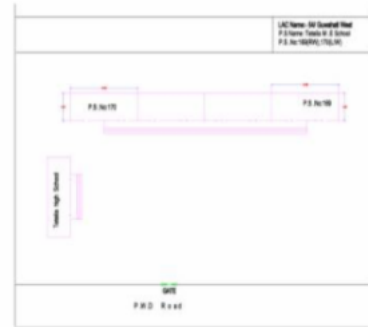

নিৰ্বাচক পঞ্জীয়ন বিষয়াৰ স্বাক্ষৰ

Nazri Naksha

Google Map View

Polling Station Building Front View

ভোটগ্ৰহন কেন্দ্ৰৰ সন্মুখৰ দৃশ্য

Cad View

Key MAP View

1 নাম : মুকুত চন্দ্ৰ ডেকা পিতাৰ নাম: চন্দ্ৰকান্ত ডেকা ঘৰ নং : 00 বয়স : 45 লিঙ্গ : পুৰুষ	FCM001562 ফটো উপলব্ধ	2 নাম : ধ্ৰুব জ্যোতি শৰ্মা পিতাৰ নাম: জয়ন্ত শৰ্মা ঘৰ নং : 00 বয়স : 19 লিঙ্গ : পুৰুষ	QOS0108779 ফটো উপলব্ধ	3 নাম : ধ্ৰুব জ্যোতি শৰ্মা পিতাৰ নাম: জয়ন্ত শৰ্মা ঘৰ নং : 00 বয়স : 19 লিঙ্গ : পুৰুষ	QOS0108845 ফটো উপলব্ধ
4 নাম : দীনেশ তালুকদাৰ অন্যান্য: লক্ষী দাস ঘৰ নং : 01 বয়স : 56 লিঙ্গ : পুৰুষ	QOS0127670 ফটো উপলব্ধ	5 নাম : বিশ্বজিৎ দাস অন্যান্য: স্বপ্ন রয় ঘৰ নং : 1 বয়স : 36 লিঙ্গ : পুৰুষ	GZH0862425 ফটো উপলব্ধ	6 নাম : মিতালী দাস স্বামীৰ নাম: প্রদীপ দাস ঘৰ নং : 01 বয়স : 32 লিঙ্গ : মহিলা	QOS0067579 ফটো উপলব্ধ
7 নাম : বানক সুৰেখা পিতাৰ নাম: মানিক চন্দ্ৰ সুৰেখা ঘৰ নং : 1 বয়স : 24 লিঙ্গ : পুৰুষ	QOS0128496 ফটো উপলব্ধ	8 নাম : লক্ষীৰাম নাথ পিতাৰ নাম: অনল নাথ ঘৰ নং : 2 বয়স : 79 লিঙ্গ : পুৰুষ	GZH1642064 ফটো উপলব্ধ	9 নাম : প্রফুল্ল নাথ স্বামীৰ নাম: লক্ষীৰাম নাথ ঘৰ নং : 2 বয়স : 69 লিঙ্গ : মহিলা	GZH1642075 ফটো উপলব্ধ
10 নাম : সুশীল কুমাৰ নাথ পিতাৰ নাম: লক্ষীৰাম নাথ ঘৰ নং : 2 বয়স : 47 লিঙ্গ : পুৰুষ	GZH1642086 ফটো উপলব্ধ	11 নাম : কমলা চেত্ৰী স্বামীৰ নাম: সাগৰ চেত্ৰী ঘৰ নং : 2 বয়স : 37 লিঙ্গ : মহিলা	GZH2131647 ফটো উপলব্ধ	12 নাম : মনালিচা দাস পিতাৰ নাম: প্রভাস দাস ঘৰ নং : 2 বয়স : 32 লিঙ্গ : মহিলা	GZH1634577 ফটো উপলব্ধ
13 নাম : কাৰেৰি বৰুৱা পিতাৰ নাম: তাৰিণী কান্ত বৰুৱা ঘৰ নং : 2 বয়স : 27 লিঙ্গ : মহিলা	GZH0741231 ফটো উপলব্ধ	14 নাম : হেম বাহাদুৰ নেৱাৰ পিতাৰ নাম: অৰ্মৰ বাহাদুৰ নেৱাৰ ঘৰ নং : 8 বয়স : 51 লিঙ্গ : পুৰুষ	GZH1634588 ফটো উপলব্ধ	15 নাম : হেম নেৱাৰ পিতাৰ নাম: হেম বাহাদুৰ নেৱাৰ ঘৰ নং : 8 বয়স : 45 লিঙ্গ : মহিলা	GZH1634599 ফটো উপলব্ধ
16 নাম : সুৰেশ দাস পিতাৰ নাম: ৰোহিণী দাস ঘৰ নং : 5 বয়স : 61 লিঙ্গ : পুৰুষ	GZH1634646 ফটো উপলব্ধ	17 নাম : হীৰা শৰ্মা স্বামীৰ নাম: লক্ষীপ্ৰসাদ শৰ্মা ঘৰ নং : 5 বয়স : 56 লিঙ্গ : মহিলা	GZH1634613 ফটো উপলব্ধ	E 18 নাম : চুমি দাস পিতাৰ নাম: অতুল সৰকাৰ ঘৰ নং : 5 বয়স : 49 লিঙ্গ : মহিলা	GZH1634635 ফটো উপলব্ধ
E 19 নাম : ভগৱতী শৰ্মা পিতাৰ নাম: লক্ষীপ্ৰসাদ শৰ্মা ঘৰ নং : 5 বয়স : 34 লিঙ্গ : মহিলা	GZH1634624 ফটো উপলব্ধ	20 নাম : ভগৱতী শৰ্মা পিতাৰ নাম: লক্ষীপ্ৰসাদ শৰ্মা ঘৰ নং : 5 বয়স : 33 লিঙ্গ : মহিলা	GZH1634931 ফটো উপলব্ধ	21 নাম : লোকনাথ শৰ্মা পিতাৰ নাম: লক্ষীপ্ৰসাদ শৰ্মা ঘৰ নং : 5 বয়স : 33 লিঙ্গ : পুৰুষ	GZH1634602 ফটো উপলব্ধ
22 নাম : সুৰজ শৰ্মা পিতাৰ নাম: লক্ষীপ্ৰসাদ শৰ্মা ঘৰ নং : 5 বয়স : 32 লিঙ্গ : পুৰুষ	GZH2873178 ফটো উপলব্ধ	23 নাম : আদিত্য সোনী পিতাৰ নাম: সুৰেশ কুমাৰ বৰ্মা ঘৰ নং : 5-এ শ্ৰী হৰি অপাৰ্টমেণ্ট বয়স : 29 লিঙ্গ : পুৰুষ	GZH0996793 ফটো উপলব্ধ	24 নাম : চন্দ্ৰন শৰ্মা পিতাৰ নাম: নগেন শৰ্মা ঘৰ নং : 6 বয়স : 41 লিঙ্গ : পুৰুষ	GZH1634657 ফটো উপলব্ধ
25 নাম : ডিম্পী ডেকা স্বামীৰ নাম: দিপেন কলিতা ঘৰ নং : 6 বয়স : 30 লিঙ্গ : মহিলা	QOS0068791 ফটো উপলব্ধ	S 26 নাম : পম্পী বৈশ্য স্বামীৰ নাম: নয়নমানি দাস ঘৰ নং : 06 বয়স : 25 লিঙ্গ : মহিলা	QOS0030627 ফটো উপলব্ধ	27 নাম : প্ৰতিমা শইকীয়া লহকৰ স্বামীৰ নাম: নবজ্যোতি লহকৰ ঘৰ নং : 9 বয়স : 46 লিঙ্গ : মহিলা	GZH1634668 ফটো উপলব্ধ
28 নাম : নয়িতা কলিতা অন্যান্য: জিতেন্দ্ৰ নাথ ভট্টাচাৰ্য ঘৰ নং : 07 বয়স : 33 লিঙ্গ : মহিলা	QOS0033183 ফটো উপলব্ধ	29 নাম : লক্ষী প্ৰসাদ শৰ্মা পিতাৰ নাম: দন্দপাণী শৰ্মা ঘৰ নং : 8 বয়স : 62 লিঙ্গ : পুৰুষ	GZH1634679 ফটো উপলব্ধ	30 নাম : সুৰজ শৰ্মা পিতাৰ নাম: লক্ষী প্ৰসাদ শৰ্মা ঘৰ নং : 8 বয়স : 29 লিঙ্গ : পুৰুষ	GZH1646986 ফটো উপলব্ধ