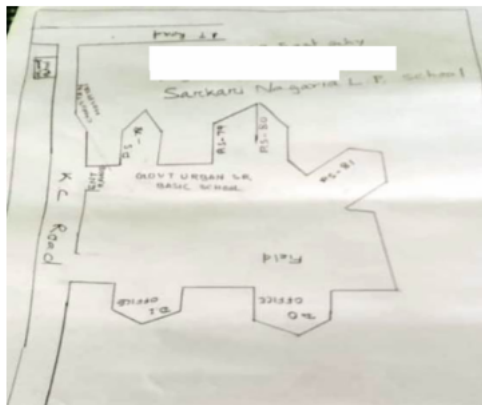

Nazri Naksha