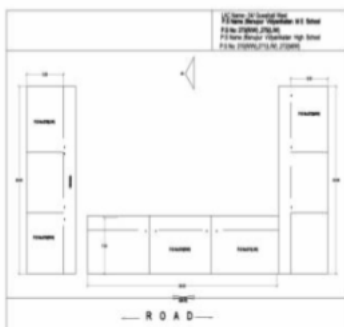

নিৰ্বাচক পঞ্জীয়ন বিষয়াৰ স্বাক্ষৰ

Nazri Naksha

Google Map View

Polling Station Building Front View

ভোটগ্ৰহন কেন্দ্ৰৰ সন্মুখৰ দৃশ্য

Cad View

Key MAP View

1 নাম : প্ৰবীৰ মণ্ডল পিতাৰ নাম: কৃষ্ণ মণ্ডল ঘৰ নং : 0 বয়স : 63 লিঙ্গ : পুৰুষ	GZH2668179 ফটো উপলব্ধ	2 নাম : সুব্ৰতা মজুমদাৰ পিতাৰ নাম: সুবীস মজুমদাৰ ঘৰ নং : 0 বয়স : 51 লিঙ্গ : পুৰুষ	GZH0939363 ফটো উপলব্ধ	3 নাম : দিপা মণ্ডল স্বামীৰ নাম: প্ৰবীৰ মণ্ডল ঘৰ নং : 0 বয়স : 48 লিঙ্গ : মহিলা	GZH2668180 ফটো উপলব্ধ
4 নাম : ইন্দ্ৰজিত ঘোষ পিতাৰ নাম: সুবুধ ঘোষ ঘৰ নং : 1 বয়স : 42 লিঙ্গ : পুৰুষ	GZH2670113 ফটো উপলব্ধ	5 নাম : সুভম ৰয় পিতাৰ নাম: সাধন ৰয় ঘৰ নং : 1 বয়স : 29 লিঙ্গ : পুৰুষ	GZH0089888 ফটো উপলব্ধ	6 নাম : স্নেহ ৰায় পিতাৰ নাম: দিপিকা ৰায় ঘৰ নং : 1 বয়স : 24 লিঙ্গ : মহিলা	GZH0887638 ফটো উপলব্ধ
7 নাম : পায়েল কুণ্ড পিতাৰ নাম: প্ৰদীপ কুণ্ড ঘৰ নং : 1 বয়স : 24 লিঙ্গ : মহিলা	GZH0882852 ফটো উপলব্ধ	8 নাম : তুষাৰ দাস পিতাৰ নাম: সমীৰ দাস ঘৰ নং : 1 বয়স : 24 লিঙ্গ : পুৰুষ	GZH0886325 ফটো উপলব্ধ	9 নাম : আঁথি মণ্ডল স্বামীৰ নাম: দিপাংকৰ ঘোষ ঘৰ নং : 3 বয়স : 36 লিঙ্গ : মহিলা	QOS0044818 ফটো উপলব্ধ
10 নাম : বিক্ৰম মিত্ৰ পিতাৰ নাম: গৌৰাঙ্গ মিত্ৰ ঘৰ নং : 3 বয়স : 35 লিঙ্গ : পুৰুষ	GZH2664564 ফটো উপলব্ধ	11 নাম : প্ৰদীপ হালৈ পিতাৰ নাম: উদয় হালৈ ঘৰ নং : 8 বয়স : 52 লিঙ্গ : পুৰুষ	LQW5040879 ফটো উপলব্ধ	# 12 নাম : মিৰা দেবী স্বামীৰ নাম: অশোক চৌৰাশিয়া ঘৰ নং : 8 বয়স : 46 লিঙ্গ : মহিলা	QOS0114306 ফটো উপলব্ধ
13 নাম : সোমা বক্সি পিতাৰ নাম: শান্তি বক্সি ঘৰ নং : 8 বয়স : 43 লিঙ্গ : মহিলা	GZH2664611 ফটো উপলব্ধ	14 নাম : দীপা হালৈ স্বামীৰ নাম: প্ৰদীপ হালৈ ঘৰ নং : 8 বয়স : 43 লিঙ্গ : মহিলা	LQW5040824 ফটো উপলব্ধ	#2 15 নাম : পম্পী দে পিতাৰ নাম: শান্তি বক্সি ঘৰ নং : 51 বয়স : 38 লিঙ্গ : মহিলা	GZH2664600 ফটো উপলব্ধ
16 নাম : পৰ্ণিমা ৰয় পিতাৰ নাম: অমৰ চন্দ্ৰ ৰয় ঘৰ নং : 8 বয়স : 33 লিঙ্গ : মহিলা	GZH2664586 ফটো উপলব্ধ	17 নাম : প্ৰথম বোস পিতাৰ নাম: গৌতম বোস ঘৰ নং : 04 বয়স : 24 লিঙ্গ : পুৰুষ	QOS0039255 ফটো উপলব্ধ	18 নাম : সুৰজিত সাহা পিতাৰ নাম: সমৰ লাল সাহা ঘৰ নং : 5 বয়স : 33 লিঙ্গ : পুৰুষ	GZH2664622 ফটো উপলব্ধ
19 নাম : পূজা সাহা পিতাৰ নাম: সুব্ৰত কুমাৰ সাহা ঘৰ নং : 05 বয়স : 29 লিঙ্গ : মহিলা	GZH0351148 ফটো উপলব্ধ	20 নাম : জয়ন্ত দেব ৰায় পিতাৰ নাম: জীতেন্দ্ৰ কুমাৰ দেব ৰায় ঘৰ নং : 9 বয়স : 53 লিঙ্গ : পুৰুষ	GZH2664644 ফটো উপলব্ধ	21 নাম : অভিক ৰায় মাতৃৰ নাম: আল্পনা ৰায় ঘৰ নং : 8 বয়স : 32 লিঙ্গ : পুৰুষ	GZH2664655 ফটো উপলব্ধ
22 নাম : সৰ্বানী দত্ত পিতাৰ নাম: সুভাষিষ দত্ত ঘৰ নং : 10 বয়স : 38 লিঙ্গ : মহিলা	GZH2664688 ফটো উপলব্ধ	23 নাম : শিবব্ৰত দত্ত পিতাৰ নাম: শুভাষিষ দত্ত ঘৰ নং : 10(এ) বয়স : 36 লিঙ্গ : পুৰুষ	GZH2664677 ফটো উপলব্ধ	24 নাম : সুভজিত কৰ্মকাৰ মাতৃৰ নাম: শীলা কৰ্মকাৰ ঘৰ নং : 10 বয়স : 33 লিঙ্গ : পুৰুষ	GZH2664699 ফটো উপলব্ধ
25 নাম : সুদীপ ঘোষ পিতাৰ নাম: শান্তনু ঘোষ ঘৰ নং : 10 বয়স : 32 লিঙ্গ : পুৰুষ	GZH2664666 ফটো উপলব্ধ	26 নাম : বিষ্ণু পদ ৰায় পিতাৰ নাম: হৰি পদ ৰায় ঘৰ নং : 10(এ) বয়স : 23 লিঙ্গ : পুৰুষ	GZH2617504 ফটো উপলব্ধ	27 নাম : দীপাঞ্জলি ধৰ পিতাৰ নাম: দিলীপ ধৰ ঘৰ নং : 11 বয়স : 28 লিঙ্গ : পুৰুষ	GZH0831925 ফটো উপলব্ধ
28 নাম : নীল মণ্ডল পিতাৰ নাম: নিশিকান্ত মণ্ডল ঘৰ নং : 12 বয়স : 74 লিঙ্গ : মহিলা	GZH0881052 ফটো উপলব্ধ	29 নাম : কৃষ্ণা মণ্ডল পিতাৰ নাম: নিশিকান্ত মণ্ডল ঘৰ নং : 12 বয়স : 58 লিঙ্গ : পুৰুষ	GZH0880906 ফটো উপলব্ধ	30 নাম : প্ৰিয়া ব্ৰত চৌধুৰী পিতাৰ নাম: সতীশ চন্দ্ৰ চৌধুৰী ঘৰ নং : 12 বয়স : 56 লিঙ্গ : পুৰুষ	GZH2668475 ফটো উপলব্ধ