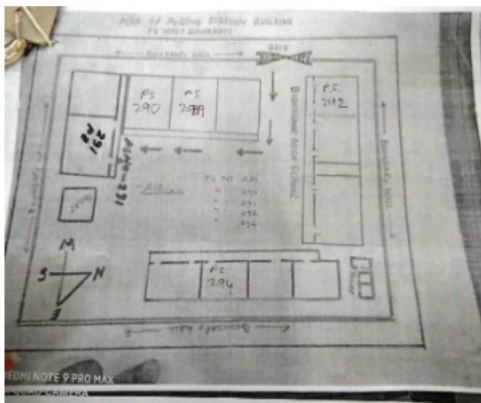

Nazri Naksha