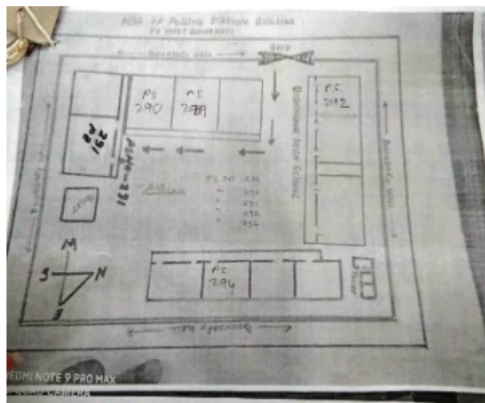

Nazri Naksha