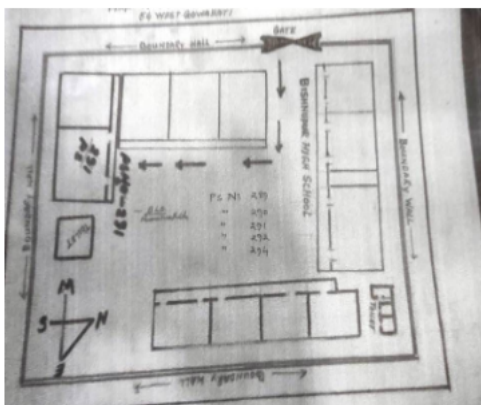

Nazri Naksha