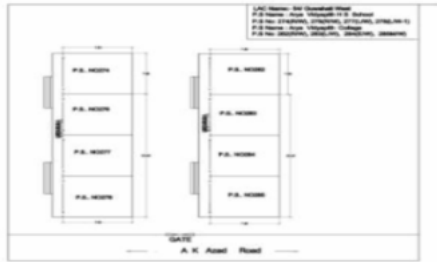

নিৰ্বাচক পঞ্জীয়ন বিষয়াৰ স্বাক্ষৰ

Nazri Naksha

Google Map View

Polling Station Building Front View

ভোটগ্ৰহন কেন্দ্ৰৰ সন্মুখৰ দৃশ্য

Cad View

Key MAP View

1 নাম : জীটমোনী দাস মাতৃৰ নাম: প্ৰতিভা দাস ঘৰ নং : 8 বয়স : 28 লিঙ্গ : পুৰুষ	GZH0665927 ফটো উপলব্ধ	2 নাম : দেবাশিস সিং পিতাৰ নাম: দিপক সিং ঘৰ নং : ০৫ বয়স : 27 লিঙ্গ : পুৰুষ	GZH0647347 ফটো উপলব্ধ	3 নাম : বিবেক মণ্ডল পিতাৰ নাম: বিভাচ মণ্ডল ঘৰ নং : ৭ বয়স : 26 লিঙ্গ : পুৰুষ	GZH0669309 ফটো উপলব্ধ
4 নাম : আমাপতি মণ্ডল স্বামীৰ নাম: হেমেন্দ্ৰ মন্ডল ঘৰ নং : ৮ বয়স : 30 লিঙ্গ : মহিলা	GZH0589689 ফটো উপলব্ধ	5 নাম : উৰ্মিলা ৰায় দাস স্বামীৰ নাম: বিশ্বজিত দাস ঘৰ নং : 12 বয়স : 35 লিঙ্গ : মহিলা	QOS0131748 ফটো উপলব্ধ	6 নাম : জয়দীপ পাল পিতাৰ নাম: চন্দন পাল ঘৰ নং : 18 বয়স : 21 লিঙ্গ : পুৰুষ	QOS0022962 ফটো উপলব্ধ
7 নাম : নয়ন পাল পিতাৰ নাম: চয়ন পাল ঘৰ নং : 18 বয়স : 21 লিঙ্গ : পুৰুষ	QOS0023085 ফটো উপলব্ধ	8 নাম : স্নেহা পাল পিতাৰ নাম: উত্তম পাল ঘৰ নং : 18 বয়স : 21 লিঙ্গ : মহিলা	QOS0023093 ফটো উপলব্ধ	9 নাম : অক্ষিতা দত্ত পিতাৰ নাম: সজল কান্তি দত্ত ঘৰ নং : 19 বয়স : 24 লিঙ্গ : মহিলা	GZH0880013 ফটো উপলব্ধ
10 নাম : ৰাজ্জীপ দত্ত মাতৃৰ নাম: বাবলি দত্ত ঘৰ নং : 19 বয়স : 20 লিঙ্গ : পুৰুষ	QOS0008946 ফটো উপলব্ধ	11 নাম : বুমা দে স্বামীৰ নাম: সমৰ দে ঘৰ নং : ২১ বয়স : 49 লিঙ্গ : মহিলা	GZH2705455 ফটো উপলব্ধ	12 নাম : ৰাজা সৰকাৰ পিতাৰ নাম: ৰাণা সৰকাৰ ঘৰ নং : ২১ বয়স : 32 লিঙ্গ : পুৰুষ	GZH2249381 ফটো উপলব্ধ
13 নাম : ৰহিত সৰকাৰ পিতাৰ নাম: ৰাণা সৰকাৰ ঘৰ নং : 21 বয়স : 30 লিঙ্গ : পুৰুষ	GZH2038271 ফটো উপলব্ধ	14 নাম : স্নেহা দত্ত পিতাৰ নাম: ৰাজেশ দত্ত ঘৰ নং : 21 বয়স : 21 লিঙ্গ : মহিলা	QOS0134106 ফটো উপলব্ধ	15 নাম : চিমা শৰ্মা পিতাৰ নাম: দিনেশ শৰ্মা ঘৰ নং : ২৫ বয়স : 33 লিঙ্গ : মহিলা	GZH2713511 ফটো উপলব্ধ
16 নাম : দেবদীপ দাস পিতাৰ নাম: অঞ্জনজ্যোতি দাস ঘৰ নং : ৩২ বয়স : 26 লিঙ্গ : পুৰুষ	GZH0628578 ফটো উপলব্ধ	17 নাম : সুদীপ পাল অন্যান্য: শিলা পাল ঘৰ নং : ৪০ বয়স : 26 লিঙ্গ : পুৰুষ	GZH0685255 ফটো উপলব্ধ	18 নাম : প্ৰসেনজিৎ সৰকাৰ পিতাৰ নাম: প্ৰদীপ চৰকাৰ ঘৰ নং : ৪৩ বয়স : 31 লিঙ্গ : পুৰুষ	GZH2704565 ফটো উপলব্ধ
19 নাম : মুন্না কুমাৰ সাহু পিতাৰ নাম: ৰামাজি সাহু ঘৰ নং : 58 বয়স : 61 লিঙ্গ : পুৰুষ	GZH2704781 ফটো উপলব্ধ	20 নাম : তাপেশ্বৰ সাহু পিতাৰ নাম: ৰামাজি সাহু ঘৰ নং : 58 বয়স : 57 লিঙ্গ : পুৰুষ	GZH2704805 ফটো উপলব্ধ	21 নাম : উষা সাহু স্বামীৰ নাম: মুন্না কুমাৰ সাহু ঘৰ নং : ৫৮ বয়স : 53 লিঙ্গ : মহিলা	GZH2704792 ফটো উপলব্ধ
22 নাম : স্নেহ শাহু স্বামীৰ নাম: মণীশ কুমাৰ শাহু ঘৰ নং : 58 বয়স : 24 লিঙ্গ : মহিলা	GZH2501302 ফটো উপলব্ধ	23 নাম : প্ৰদীপ দাস পিতাৰ নাম: লেত গান্ধীবোৰ দাস ঘৰ নং : 61 বয়স : 28 লিঙ্গ : পুৰুষ	CKF0225243 ফটো উপলব্ধ	24 নাম : ওমান ৰায় পিতাৰ নাম: সুবোধ ৰায় ঘৰ নং : 66 বয়স : 24 লিঙ্গ : পুৰুষ	QOS0009332 ফটো উপলব্ধ
25 নাম : ইশিকা ৰায় পিতাৰ নাম: বাপ্পা ৰায় ঘৰ নং : 66 বয়স : 21 লিঙ্গ : মহিলা	QOS0009407 ফটো উপলব্ধ	26 নাম : বুস্পি সাহা স্বামীৰ নাম: অভিজিত সাহা ঘৰ নং : ২৫০ বয়স : 35 লিঙ্গ : মহিলা	GZH2034874 ফটো উপলব্ধ	S নাম : মায়াদাস স্বামীৰ নাম: বিনয় দাস ঘৰ নং : ৩১১ বয়স : 66 লিঙ্গ : মহিলা	GZH2704587 ফটো উপলব্ধ
28 নাম : বিশ্বজিত দাস পিতাৰ নাম: বিনয় দাস ঘৰ নং : ৩১১ বয়স : 47 লিঙ্গ : পুৰুষ	GZH2704598 ফটো উপলব্ধ	29 নাম : সোমা দাস পিতাৰ নাম: বিনয় দাস ঘৰ নং : ৩১১ বয়স : 45 লিঙ্গ : মহিলা	GZH2704601 ফটো উপলব্ধ	30 নাম : বুস্পী চৌধুৰী পিতাৰ নাম: বিনয় দাস ঘৰ নং : ৩১১ বয়স : 41 লিঙ্গ : মহিলা	GZH2704612 ফটো উপলব্ধ