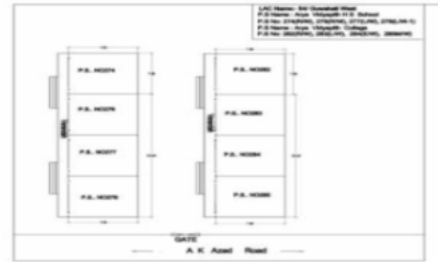

নিৰ্বাচক পঞ্জীয়ন বিষয়াৰ স্বাক্ষৰ

Nazri Naksha

Google Map View

Polling Station Building Front View

ভোটগ্ৰহন কেন্দ্ৰৰ সন্মুখৰ দৃশ্য

Cad View

Key MAP View

1 নাম : জীটমোনী দাস মাতৃৰ নাম: প্ৰতিভা দাস ঘৰ নং : 8 বয়স : 28 লিঙ্গ : পুৰুষ	GZH0665927 ফটো উপলব্ধ	2 নাম : দেবাশিস সিং পিতাৰ নাম: দিপক সিং ঘৰ নং : ০৫ বয়স : 27 লিঙ্গ : পুৰুষ	GZH0647347 ফটো উপলব্ধ	3 নাম : বিবেক মণ্ডল পিতাৰ নাম: বিভাচ মণ্ডল ঘৰ নং : ৭ বয়স : 26 লিঙ্গ : পুৰুষ	GZH0669309 ফটো উপলব্ধ
4 নাম : আমাপতি মণ্ডল স্বামীৰ নাম: হেমেন্দ্ৰ মন্ডল ঘৰ নং : ৮ বয়স : 30 লিঙ্গ : মহিলা	GZH0589689 ফটো উপলব্ধ	5 নাম : উৰ্মিলা ৰায় দাস স্বামীৰ নাম: বিশ্বজিত দাস ঘৰ নং : 12 বয়স : 35 লিঙ্গ : মহিলা	QOS0131748 ফটো উপলব্ধ	6 নাম : জয়দীপ পাল পিতাৰ নাম: চন্দন পাল ঘৰ নং : 18 বয়স : 21 লিঙ্গ : পুৰুষ	QOS0022962 ফটো উপলব্ধ
7 নাম : নয়ন পাল পিতাৰ নাম: চয়ন পাল ঘৰ নং : 18 বয়স : 21 লিঙ্গ : পুৰুষ	QOS0023085 ফটো উপলব্ধ	8 নাম : স্নেহা পাল পিতাৰ নাম: উত্তম পাল ঘৰ নং : 18 বয়স : 21 লিঙ্গ : মহিলা	QOS0023093 ফটো উপলব্ধ	9 নাম : অক্ষিতা দত্ত পিতাৰ নাম: সজল কান্তি দত্ত ঘৰ নং : 19 বয়স : 24 লিঙ্গ : মহিলা	GZH0880013 ফটো উপলব্ধ
10 নাম : ৰাজ্জীপ দত্ত মাতৃৰ নাম: বাবলি দত্ত ঘৰ নং : 19 বয়স : 20 লিঙ্গ : পুৰুষ	QOS0008946 ফটো উপলব্ধ	11 নাম : বুমা দে স্বামীৰ নাম: সমৰ দে ঘৰ নং : ২১ বয়স : 49 লিঙ্গ : মহিলা	GZH2705455 ফটো উপলব্ধ	12 নাম : ৰাজা সৰকাৰ পিতাৰ নাম: ৰাণা সৰকাৰ ঘৰ নং : ২১ বয়স : 32 লিঙ্গ : পুৰুষ	GZH2249381 ফটো উপলব্ধ
13 নাম : ৰহিত সৰকাৰ পিতাৰ নাম: ৰাণা সৰকাৰ ঘৰ নং : 21 বয়স : 30 লিঙ্গ : পুৰুষ	GZH2038271 ফটো উপলব্ধ	14 নাম : স্নেহা দত্ত পিতাৰ নাম: ৰাজেশ দত্ত ঘৰ নং : 21 বয়স : 21 লিঙ্গ : মহিলা	QOS0134106 ফটো উপলব্ধ	15 নাম : চিমা শৰ্মা পিতাৰ নাম: দিনেশ শৰ্মা ঘৰ নং : ২৫ বয়স : 33 লিঙ্গ : মহিলা	GZH2713511 ফটো উপলব্ধ
16 নাম : দেবদীপ দাস পিতাৰ নাম: অঞ্জনজ্যোতি দাস ঘৰ নং : ৩২ বয়স : 26 লিঙ্গ : পুৰুষ	GZH0628578 ফটো উপলব্ধ	17 নাম : সুদীপ পাল অন্যান্য: শিলা পাল ঘৰ নং : ৪০ বয়স : 26 লিঙ্গ : পুৰুষ	GZH0685255 ফটো উপলব্ধ	18 নাম : প্ৰসেনজিৎ সৰকাৰ পিতাৰ নাম: প্ৰদীপ চৰকাৰ ঘৰ নং : ৪৩ বয়স : 31 লিঙ্গ : পুৰুষ	GZH2704565 ফটো উপলব্ধ
19 নাম : মুন্না কুমাৰ সাহু পিতাৰ নাম: ৰামাজি সাহু ঘৰ নং : 58 বয়স : 61 লিঙ্গ : পুৰুষ	GZH2704781 ফটো উপলব্ধ	20 নাম : তাপেশ্বৰ সাহু পিতাৰ নাম: ৰামাজি সাহু ঘৰ নং : 58 বয়স : 57 লিঙ্গ : পুৰুষ	GZH2704805 ফটো উপলব্ধ	21 নাম : উষা সাহু স্বামীৰ নাম: মুন্না কুমাৰ সাহু ঘৰ নং : ৫৮ বয়স : 53 লিঙ্গ : মহিলা	GZH2704792 ফটো উপলব্ধ
22 নাম : স্নেহ শাহু স্বামীৰ নাম: মণীশ কুমাৰ শাহু ঘৰ নং : 58 বয়স : 24 লিঙ্গ : মহিলা	GZH2501302 ফটো উপলব্ধ	23 নাম : প্ৰদীপ দাস পিতাৰ নাম: লেত গান্ধীবোৰ দাস ঘৰ নং : 61 বয়স : 28 লিঙ্গ : পুৰুষ	CKF0225243 ফটো উপলব্ধ	24 নাম : ওমান ৰায় পিতাৰ নাম: সুবোধ ৰায় ঘৰ নং : 66 বয়স : 24 লিঙ্গ : পুৰুষ	QOS0009332 ফটো উপলব্ধ
25 নাম : ইশিকা ৰায় পিতাৰ নাম: বাপ্পা ৰায় ঘৰ নং : 66 বয়স : 21 লিঙ্গ : মহিলা	QOS0009407 ফটো উপলব্ধ	26 নাম : বুস্পি সাহা স্বামীৰ নাম: অভিজিত সাহা ঘৰ নং : ২৫০ বয়স : 35 লিঙ্গ : মহিলা	GZH2034874 ফটো উপলব্ধ	S নাম : মায়াদাস স্বামীৰ নাম: বিনয় দাস ঘৰ নং : ৩১১ বয়স : 66 লিঙ্গ : মহিলা	GZH2704587 ফটো উপলব্ধ
28 নাম : বিশ্বজিত দাস পিতাৰ নাম: বিনয় দাস ঘৰ নং : ৩১১ বয়স : 47 লিঙ্গ : পুৰুষ	GZH2704598 ফটো উপলব্ধ	29 নাম : সোমা দাস পিতাৰ নাম: বিনয় দাস ঘৰ নং : ৩১১ বয়স : 45 লিঙ্গ : মহিলা	GZH2704601 ফটো উপলব্ধ	30 নাম : বুস্পী চৌধুৰী পিতাৰ নাম: বিনয় দাস ঘৰ নং : ৩১১ বয়স : 41 লিঙ্গ : মহিলা	GZH2704612 ফটো উপলব্ধ