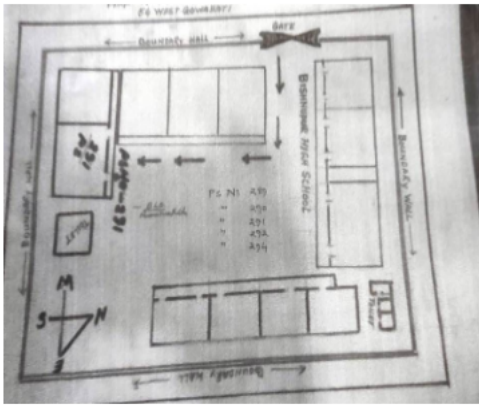

Nazri Naksha