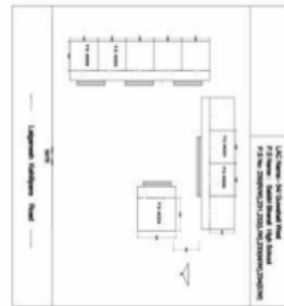

নিৰ্বাচক পঞ্জীয়ন বিষয়াৰ স্বাক্ষৰ

Nazri Naksha

Google Map View

Polling Station Building Front View

ভোটগ্ৰহন কেন্দ্ৰৰ সন্মুখৰ দৃশ্য

Cad View

Key MAP View

1 নাম : সন্ধা পল পিতাৰ নাম: অনীল মজুমদাৰ ঘৰ নং : 00 বয়স : 46 লিঙ্গ : মহিলা	GZH0779652 ফটো উপলব্ধ	2 নাম : পুনম বা স্বামীৰ নাম: ৰমানাজি বা ঘৰ নং : 01 বয়স : 51 লিঙ্গ : মহিলা	UVK0983908 ফটো উপলব্ধ	3 নাম : দীপাশ্বিতা হাজৰিকা স্বামীৰ নাম: ৰুপম হাজৰিকা ঘৰ নং : 02 বয়স : 45 লিঙ্গ : মহিলা	GZH2754778 ফটো উপলব্ধ
4 নাম : মিন ডেকা পিতাৰ নাম: ভোলা ডেকা ঘৰ নং : 0 বয়স : 50 লিঙ্গ : মহিলা	GZH0934075 ফটো উপলব্ধ	5 নাম : অনিন্দিতা মণ্ডল স্বামীৰ নাম: কৌশিক মণ্ডল ঘৰ নং : 0 বয়স : 38 লিঙ্গ : মহিলা	GZH2925602 ফটো উপলব্ধ	6 নাম : অমল্যা ডেকা পিতাৰ নাম: সুখেশ্বৰ ডেকা ঘৰ নং : 0 বয়স : 37 লিঙ্গ : পুৰুষ	GZH0933648 ফটো উপলব্ধ
7 নাম : প্ৰফুল্ল ডেকা পিতাৰ নাম: ভোলা ডেকা ঘৰ নং : 0 বয়স : 33 লিঙ্গ : পুৰুষ	GZH0705459 ফটো উপলব্ধ	8 নাম : জয় প্ৰকাশ ৰায় পিতাৰ নাম: নওল কিশোৰ ৰায় ঘৰ নং : 0 বয়স : 25 লিঙ্গ : পুৰুষ	GZH0849943 ফটো উপলব্ধ	9 নাম : নবীন বেদ পিতাৰ নাম: গুলাব চন্দ বৈদ ঘৰ নং : 3আ/3ৰোড ফ্লোৰ,নীহাৰ এনক্ৰেভ বয়স : 53 লিঙ্গ : পুৰুষ	LQZ6645449 ফটো উপলব্ধ
10 নাম : শশী গৌৱেল স্বামীৰ নাম: সন্দিপ গৌৱেল ঘৰ নং : 3আ শুভম পাৰ্ক ভিউ বয়স : 46 লিঙ্গ : মহিলা	LQZ0612077 ফটো উপলব্ধ	11 নাম : স্মীতাক্ষী বৰুৱা পিতাৰ নাম: ৰমাকান্ত বৰুৱা ঘৰ নং : 4 বয়স : 27 লিঙ্গ : মহিলা	GZH2860229 ফটো উপলব্ধ	12 নাম : মাধৱ্যা বৰুৱা পিতাৰ নাম: ভূৱনেশ্বৰ বৰুৱা ঘৰ নং : 4 বয়স : 19 লিঙ্গ : পুৰুষ	QOS0121541 ফটো উপলব্ধ
13 নাম : দৰ্শনা পৰাশৰ পিতাৰ নাম: দেৱজ্যোতি শৰ্মা ঘৰ নং : 5 বয়স : 23 লিঙ্গ : মহিলা	GZH0875815 ফটো উপলব্ধ	14 নাম : ৰেশমি বা স্বামীৰ নাম: ৰাজ কুমাৰ বা ঘৰ নং : 9 বয়স : 35 লিঙ্গ : মহিলা	GZH2108587 ফটো উপলব্ধ	15 নাম : বিষ্ণু দাস পিতাৰ নাম: ব্ৰজেন দাস ঘৰ নং : 9 বয়স : 33 লিঙ্গ : পুৰুষ	GZH2714533 ফটো উপলব্ধ
16 নাম : স্বাতী দাস স্বামীৰ নাম: জনাৰ্দন সৰকাৰ ঘৰ নং : 9 বয়স : 29 লিঙ্গ : মহিলা	GZH2125607 ফটো উপলব্ধ	17 নাম : ৰিতেশ চাংমা পিতাৰ নাম: শুক্লেশ্বৰ চাংমা ঘৰ নং : 08 বয়স : 22 লিঙ্গ : পুৰুষ	GZH0999508 ফটো উপলব্ধ	18 নাম : মনালিছা দাস স্বামীৰ নাম: বৰুন দাস ঘৰ নং : 9 বয়স : 42 লিঙ্গ : মহিলা	GZH0999078 ফটো উপলব্ধ
19 নাম : বিপাখা দাস পিতাৰ নাম: উদয় কুমাৰ দাস ঘৰ নং : 11 বয়স : 34 লিঙ্গ : মহিলা	GZH2828786 ফটো উপলব্ধ	20 নাম : নিলোৎপল দাস পিতাৰ নাম: দিলীপ দাস ঘৰ নং : 11 বয়স : 28 লিঙ্গ : পুৰুষ	GZH0513689 ফটো উপলব্ধ	# 21 নাম : জনাৰ্দন পাৰিত পিতাৰ নাম: মংগল পাৰিত ঘৰ নং : 11 বয়স : 63 লিঙ্গ : পুৰুষ	LQZ4737228 ফটো উপলব্ধ
22 নাম : মীনা দেৱী পাৰিত স্বামীৰ নাম: জনাৰ্দন পাৰিত ঘৰ নং : 11 বয়স : 61 লিঙ্গ : মহিলা	LQZ4737239 ফটো উপলব্ধ	23 নাম : বিকাশ পাৰিত পিতাৰ নাম: জনাৰ্দন পাৰিত ঘৰ নং : 11 বয়স : 40 লিঙ্গ : পুৰুষ	LQZ4737240 ফটো উপলব্ধ	24 নাম : দিবাকৰ চৌধুৰী পিতাৰ নাম: দিলীপ চৌধুৰী ঘৰ নং : 11 বয়স : 30 লিঙ্গ : পুৰুষ	GZH2094066 ফটো উপলব্ধ
25 নাম : শিপ্ৰা বনিক স্বামীৰ নাম: সত্যজিত বনিক ঘৰ নং : 16 বয়স : 41 লিঙ্গ : মহিলা	GZH2094077 ফটো উপলব্ধ	S 26 নাম : ৰমা চক্ৰবৰ্তী স্বামীৰ নাম: সূৰ্যসু চক্ৰবৰ্তী ঘৰ নং : 18 বয়স : 51 লিঙ্গ : মহিলা	CNF0004065 ফটো উপলব্ধ	27 নাম : বিশ্বজিত ৰায় পিতাৰ নাম: মতি ৰায় ঘৰ নং : 18আ বয়স : 36 লিঙ্গ : পুৰুষ	QOS0132712 ফটো উপলব্ধ
28 নাম : নৱাল কিশোৰ ৰায় পিতাৰ নাম: অনুখা ৰায় ঘৰ নং : 20 বয়স : 60 লিঙ্গ : পুৰুষ	GZH0697474 ফটো উপলব্ধ	29 নাম : বাবনী দেৱী পিতাৰ নাম: অভিলাখ ৰায় ঘৰ নং : 20 বয়স : 55 লিঙ্গ : মহিলা	GZH0697482 ফটো উপলব্ধ	30 নাম : শশু মণ্ডল পিতাৰ নাম: হৰিদাস মণ্ডল ঘৰ নং : 20 বয়স : 54 লিঙ্গ : পুৰুষ	GZH2237824 ফটো উপলব্ধ