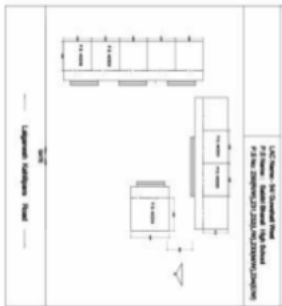

নিৰ্বাচক পঞ্জীয়ন বিষয়াৰ স্বাক্ষৰ

Nazri Naksha

Google Map View

Polling Station Building Front View

ভোটগ্ৰহন কেন্দ্ৰৰ সন্মুখৰ দৃশ্য

Cad View

Key MAP View

1 নাম : সন্ধা পল পিতাৰ নাম: অনীল মজুমদাৰ ঘৰ নং : 00 বয়স : 46 লিঙ্গ : মহিলা	GZH0779652 ফটো উপলব্ধ	2 নাম : পুনম বা স্বামীৰ নাম: ৰমানাজি বা ঘৰ নং : 01 বয়স : 51 লিঙ্গ : মহিলা	UVK0983908 ফটো উপলব্ধ	3 নাম : দীপাশ্বিতা হাজৰিকা স্বামীৰ নাম: ৰুপম হাজৰিকা ঘৰ নং : 02 বয়স : 45 লিঙ্গ : মহিলা	GZH2754778 ফটো উপলব্ধ
4 নাম : মিন ডেকা পিতাৰ নাম: ভোলা ডেকা ঘৰ নং : 0 বয়স : 50 লিঙ্গ : মহিলা	GZH0934075 ফটো উপলব্ধ	5 নাম : অনিন্দিতা মণ্ডল স্বামীৰ নাম: কৌশিক মণ্ডল ঘৰ নং : 0 বয়স : 38 লিঙ্গ : মহিলা	GZH2925602 ফটো উপলব্ধ	6 নাম : অমল্যা ডেকা পিতাৰ নাম: সুখেশ্বৰ ডেকা ঘৰ নং : 0 বয়স : 37 লিঙ্গ : পুৰুষ	GZH0933648 ফটো উপলব্ধ
7 নাম : প্ৰফুল্ল ডেকা পিতাৰ নাম: ভোলা ডেকা ঘৰ নং : 0 বয়স : 33 লিঙ্গ : পুৰুষ	GZH0705459 ফটো উপলব্ধ	8 নাম : জয় প্ৰকাশ ৰায় পিতাৰ নাম: নওল কিশোৰ ৰায় ঘৰ নং : 0 বয়স : 25 লিঙ্গ : পুৰুষ	GZH0849943 ফটো উপলব্ধ	9 নাম : নবীন বেদ পিতাৰ নাম: গুলাব চন্দ বৈদ ঘৰ নং : 3আ/3ৰোড ফ্লোৰ,নীহাৰ এনক্ৰেভ বয়স : 53 লিঙ্গ : পুৰুষ	LQZ6645449 ফটো উপলব্ধ
10 নাম : শশী গৌৱেল স্বামীৰ নাম: সন্দিপ গৌৱেল ঘৰ নং : 3আ শুভম পাৰ্ক ভিউ বয়স : 46 লিঙ্গ : মহিলা	LQZ0612077 ফটো উপলব্ধ	11 নাম : স্মীতাক্ষী বৰুৱা পিতাৰ নাম: ৰমাকান্ত বৰুৱা ঘৰ নং : 4 বয়স : 27 লিঙ্গ : মহিলা	GZH2860229 ফটো উপলব্ধ	12 নাম : মাধৱ্যা বৰুৱা পিতাৰ নাম: ভূৱনেশ্বৰ বৰুৱা ঘৰ নং : 4 বয়স : 19 লিঙ্গ : পুৰুষ	QOS0121541 ফটো উপলব্ধ
13 নাম : দৰ্শনা পৰাশৰ পিতাৰ নাম: দেৱজ্যোতি শৰ্মা ঘৰ নং : 5 বয়স : 23 লিঙ্গ : মহিলা	GZH0875815 ফটো উপলব্ধ	14 নাম : ৰেশমি বা স্বামীৰ নাম: ৰাজ কুমাৰ বা ঘৰ নং : 9 বয়স : 35 লিঙ্গ : মহিলা	GZH2108587 ফটো উপলব্ধ	15 নাম : বিষ্ণু দাস পিতাৰ নাম: ব্ৰজেন দাস ঘৰ নং : 9 বয়স : 33 লিঙ্গ : পুৰুষ	GZH2714533 ফটো উপলব্ধ
16 নাম : স্বাতী দাস স্বামীৰ নাম: জনাৰ্দন সৰকাৰ ঘৰ নং : 9 বয়স : 29 লিঙ্গ : মহিলা	GZH2125607 ফটো উপলব্ধ	17 নাম : ৰিতেশ চাংমা পিতাৰ নাম: শুক্লেশ্বৰ চাংমা ঘৰ নং : 08 বয়স : 22 লিঙ্গ : পুৰুষ	GZH0999508 ফটো উপলব্ধ	18 নাম : মনালিছা দাস স্বামীৰ নাম: বৰুন দাস ঘৰ নং : 9 বয়স : 42 লিঙ্গ : মহিলা	GZH0999078 ফটো উপলব্ধ
19 নাম : বিপাখা দাস পিতাৰ নাম: উদয় কুমাৰ দাস ঘৰ নং : 11 বয়স : 34 লিঙ্গ : মহিলা	GZH2828786 ফটো উপলব্ধ	20 নাম : নিলোৎপল দাস পিতাৰ নাম: দিলীপ দাস ঘৰ নং : 11 বয়স : 28 লিঙ্গ : পুৰুষ	GZH0513689 ফটো উপলব্ধ	# 21 নাম : জনাৰ্দন পাৰিত পিতাৰ নাম: মংগল পাৰিত ঘৰ নং : 11 বয়স : 63 লিঙ্গ : পুৰুষ	LQZ4737228 ফটো উপলব্ধ
22 নাম : মীনা দেৱী পাৰিত স্বামীৰ নাম: জনাৰ্দন পাৰিত ঘৰ নং : 11 বয়স : 61 লিঙ্গ : মহিলা	LQZ4737239 ফটো উপলব্ধ	23 নাম : বিকাশ পাৰিত পিতাৰ নাম: জনাৰ্দন পাৰিত ঘৰ নং : 11 বয়স : 40 লিঙ্গ : পুৰুষ	LQZ4737240 ফটো উপলব্ধ	24 নাম : দিবাকৰ চৌধুৰী পিতাৰ নাম: দিলীপ চৌধুৰী ঘৰ নং : 11 বয়স : 30 লিঙ্গ : পুৰুষ	GZH2094066 ফটো উপলব্ধ
25 নাম : শিপ্ৰা বনিক স্বামীৰ নাম: সত্যজিত বনিক ঘৰ নং : 16 বয়স : 41 লিঙ্গ : মহিলা	GZH2094077 ফটো উপলব্ধ	S 26 নাম : ৰমা চক্ৰবৰ্তী স্বামীৰ নাম: সূৰ্যসু চক্ৰবৰ্তী ঘৰ নং : 18 বয়স : 51 লিঙ্গ : মহিলা	CNF0004065 ফটো উপলব্ধ	27 নাম : বিশ্বজিত ৰায় পিতাৰ নাম: মতি ৰায় ঘৰ নং : 18আ বয়স : 36 লিঙ্গ : পুৰুষ	QOS0132712 ফটো উপলব্ধ
28 নাম : নৱাল কিশোৰ ৰায় পিতাৰ নাম: অনুখা ৰায় ঘৰ নং : 20 বয়স : 60 লিঙ্গ : পুৰুষ	GZH0697474 ফটো উপলব্ধ	29 নাম : বাবনী দেৱী পিতাৰ নাম: অভিলাখ ৰায় ঘৰ নং : 20 বয়স : 55 লিঙ্গ : মহিলা	GZH0697482 ফটো উপলব্ধ	30 নাম : শশু মণ্ডল পিতাৰ নাম: হৰিদাস মণ্ডল ঘৰ নং : 20 বয়স : 54 লিঙ্গ : পুৰুষ	GZH2237824 ফটো উপলব্ধ