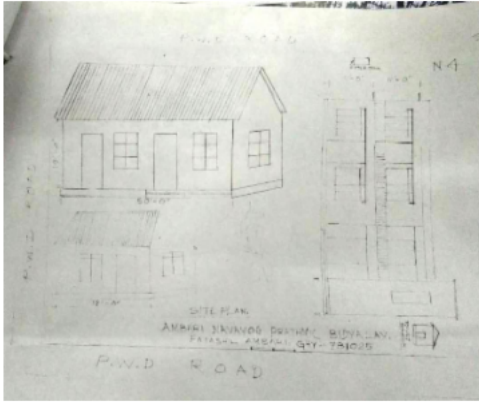

Nazri Naksha