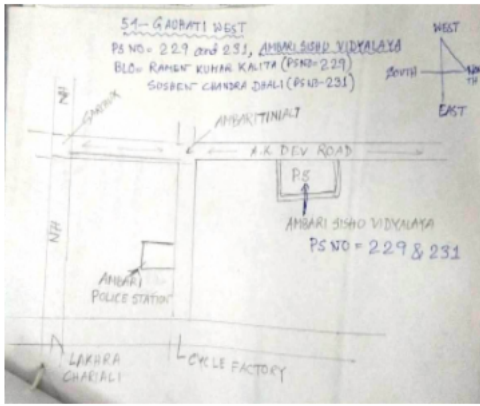

Nazri Naksha