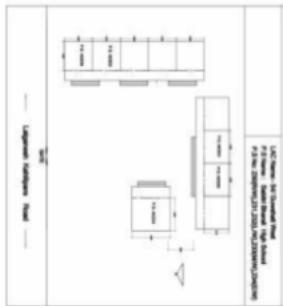

নিৰ্বাচক পঞ্জীয়ন বিষয়াৰ স্বাক্ষৰ

Nazri Naksha

Google Map View

Polling Station Building Front View

ভোটগ্ৰহন কেন্দ্ৰৰ সন্মুখৰ দৃশ্য

Cad View

Key MAP View

1 নাম : বৰ্ণালী দে পিতাৰ নাম: জগদীশ চন্দ্ৰ দে ঘৰ নং : 00 বয়স : 37 লিঙ্গ : মহিলা	LQZ1126472 ফটো উপলব্ধ	2 নাম : ৰাম বিশ্বাস পিতাৰ নাম: হৰি লাল বিশ্বাস ঘৰ নং : 01 বয়স : 56 লিঙ্গ : পুৰুষ	QOS0059717 ফটো উপলব্ধ	3 নাম : ৰীতা বিশ্বাস স্বামীৰ নাম: ৰাম বিশ্বাস ঘৰ নং : 01 বয়স : 46 লিঙ্গ : মহিলা	QOS0059741 ফটো উপলব্ধ
4 নাম : দিপালি সৰকাৰ পিতাৰ নাম: হৃদয় মহৰি ঘৰ নং : 1 বয়স : 32 লিঙ্গ : মহিলা	GZH2136315 ফটো উপলব্ধ	5 নাম : চুনু সৰকাৰ মাতৃৰ নাম: জুনু সৰকাৰ ঘৰ নং : 1 বয়স : 26 লিঙ্গ : পুৰুষ	GZH0893933 ফটো উপলব্ধ	6 নাম : মনোৰঞ্জন ৰায় পিতাৰ নাম: শৰত ৰায় ঘৰ নং : 1 বয়স : 25 লিঙ্গ : পুৰুষ	GZH2681732 ফটো উপলব্ধ
7 নাম : অজয় বিশ্বাস পিতাৰ নাম: ৰাম বিশ্বাস ঘৰ নং : 1 বয়স : 24 লিঙ্গ : পুৰুষ	GZH2136786 ফটো উপলব্ধ	8 নাম : বিশাল ঘোষ পিতাৰ নাম: সুব্ৰত ঘোষ ঘৰ নং : 09 বয়স : 26 লিঙ্গ : পুৰুষ	GZH2647790 ফটো উপলব্ধ	R 9 নাম : ইন্দিৰা চন্দ্ৰ পিতাৰ নাম: কেশৰী চন্দ্ৰ ঘৰ নং : 39 বয়স : 59 লিঙ্গ : পুৰুষ	GZH2278794 ফটো উপলব্ধ
10 নাম : ইন্দ্ৰ চন্দ্ৰ জৈন পিতাৰ নাম: কেশৰী চন্দ্ৰ ঘৰ নং : 39 বয়স : 58 লিঙ্গ : পুৰুষ	QOS0055616 ফটো উপলব্ধ	11 নাম : সৰিতা জৈন স্বামীৰ নাম: ইন্দ্ৰ চন্দ্ৰ জৈন ঘৰ নং : 39 বয়স : 56 লিঙ্গ : মহিলা	QOS0055608 ফটো উপলব্ধ	12 নাম : মিন নাৰ্জাৰী স্বামীৰ নাম: নিৰেশ চন্দ্ৰ ৰায় ঘৰ নং : 08 বয়স : 42 লিঙ্গ : মহিলা	QOS0084624 ফটো উপলব্ধ
13 নাম : গীতা দেৱী স্বামীৰ নাম: চন্দ্ৰ ভূষণ শাহ ঘৰ নং : 08A বয়স : 40 লিঙ্গ : মহিলা	GZH2839017 ফটো উপলব্ধ	R 14 নাম : মদসিতা দাস পিতাৰ নাম: বাৰেন চন্দ্ৰ দাস ঘৰ নং : 19 বয়স : 31 লিঙ্গ : মহিলা	GZH0767038 ফটো উপলব্ধ	15 নাম : নম্বতা মুৰাৰী পিতাৰ নাম: তৰুণ চন্দ্ৰ মুৰাৰী ঘৰ নং : 19 বয়স : 26 লিঙ্গ : মহিলা	GZH0821835 ফটো উপলব্ধ
16 নাম : উজ্জল জ্যোতি দাস পিতাৰ নাম: প্ৰদীপ চন্দ্ৰ দাস ঘৰ নং : 12 বয়স : 27 লিঙ্গ : পুৰুষ	GZH2124535 ফটো উপলব্ধ	17 নাম : ভাস্বতী বনিয়া দাস স্বামীৰ নাম: উজ্জল জ্যোতি দাস ঘৰ নং : 12 বয়স : 27 লিঙ্গ : মহিলা	QOS0010850 ফটো উপলব্ধ	18 নাম : গীতা ঘোষ স্বামীৰ নাম: ৰতন ঘোষ ঘৰ নং : 19 বয়স : 38 লিঙ্গ : মহিলা	GZH0046359 ফটো উপলব্ধ
19 নাম : দীপাঞ্জলী সেন গুপ্তা স্বামীৰ নাম: অভিষেক সেনগুপ্তা ঘৰ নং : 19 বয়স : 36 লিঙ্গ : মহিলা	GZH0046458 ফটো উপলব্ধ	20 নাম : ৰিয়া ঘোষ পিতাৰ নাম: ৰতন ঘোষ ঘৰ নং : 13 বয়স : 25 লিঙ্গ : মহিলা	GZH0868158 ফটো উপলব্ধ	21 নাম : প্ৰিয়াঙ্কা মুৰাৰি পিতাৰ নাম: মণিু মুৰাৰি ঘৰ নং : 14 বয়স : 22 লিঙ্গ : মহিলা	GZH2727311 ফটো উপলব্ধ
22 নাম : শিৱাজী দাসগুপ্ত পিতাৰ নাম: স্বৰ্গীয় হিমাংশু দাসগুপ্ত ঘৰ নং : 15 বয়স : 61 লিঙ্গ : পুৰুষ	QOS0053538 ফটো উপলব্ধ	23 নাম : মলী দাসগুপ্ত স্বামীৰ নাম: শিৱাজী দাসগুপ্ত ঘৰ নং : 15 বয়স : 56 লিঙ্গ : মহিলা	QOS0053504 ফটো উপলব্ধ	24 নাম : সজাতা সৰকাৰ স্বামীৰ নাম: দীপক দেব ঘৰ নং : 18 বয়স : 39 লিঙ্গ : মহিলা	QOS0029603 ফটো উপলব্ধ
25 নাম : শিলাদিত্য দাসগুপ্ত পিতাৰ নাম: শিৱাজী দাসগুপ্ত ঘৰ নং : 15 বয়স : 23 লিঙ্গ : পুৰুষ	QOS0053462 ফটো উপলব্ধ	26 নাম : গুনগুন দত্ত পিতাৰ নাম: পাৰ্থ দত্ত ঘৰ নং : 15 বয়স : 20 লিঙ্গ : মহিলা	QOS0028746 ফটো উপলব্ধ	27 নাম : সোমা দেৱী পিতাৰ নাম: কৃষ্ণ পণ্ডিত ঘৰ নং : 16 বয়স : 42 লিঙ্গ : মহিলা	QOS0122234 ফটো উপলব্ধ
28 নাম : অভিষেক আচাৰ্য পিতাৰ নাম: পৰমেশ আচাৰ্য ঘৰ নং : 16 বয়স : 20 লিঙ্গ : পুৰুষ	QOS0090985 ফটো উপলব্ধ	29 নাম : মহাদেৱ দাস পিতাৰ নাম: সুদন কুমাৰ দাস ঘৰ নং : 19 বয়স : 66 লিঙ্গ : পুৰুষ	QOS0081885 ফটো উপলব্ধ	30 নাম : মাসী দাস পিতাৰ নাম: ৰাজু দাস ঘৰ নং : 19 বয়স : 21 লিঙ্গ : মহিলা	GZH0938969 ফটো উপলব্ধ