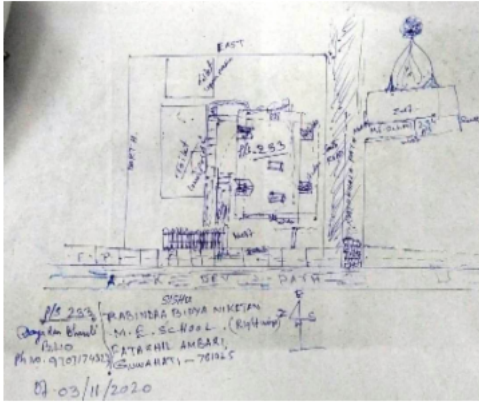

Nazri Naksha